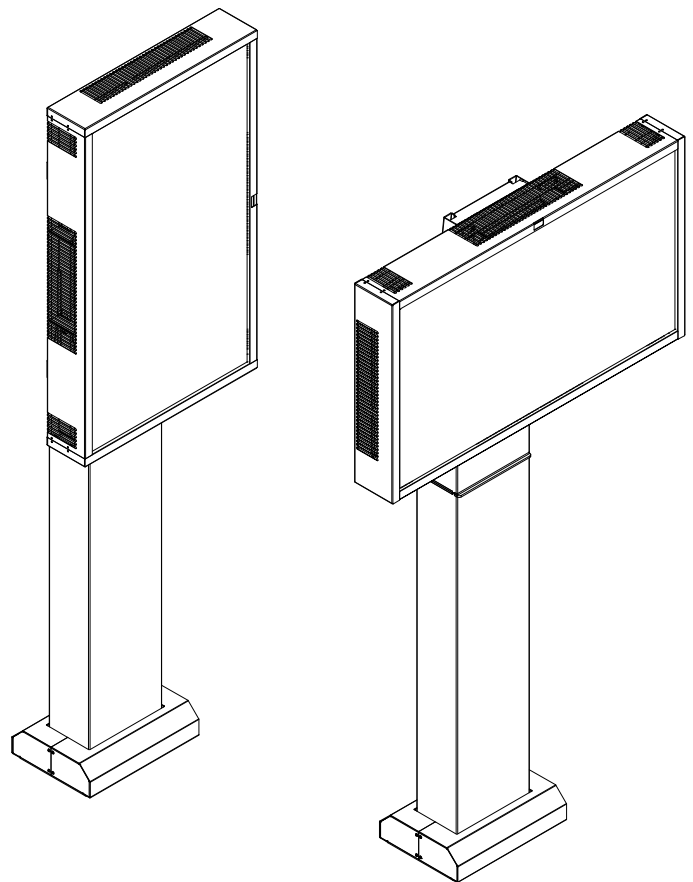

Installationsanleitung

ScreenOut® OH46 | Art.-Nr.: 5874

DE Installationsanleitung

GB Installation manual

FR Guide d'installation

NL Installatievoorschrift

ES Guía de instalación

SE Installationsanvisning

TR Yükleme Rehberi

RU инструкция по установке

CN 安装指南

CERTIFIED BY

SAMSUNG