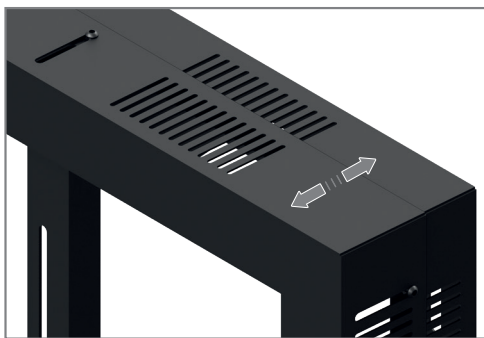

vis-it[®] Enclosure 75" Landscape

Art.-Nr.: 2537

Indoor-Schutzgehäuse

Das vis-it[®] Enclosure 75" Landscape ist ein hochwertiges Indoor-Schutzgehäuse für Bildschirme mit einer Bildschirmdiagonalen von 75" | 191 cm.

Die inkludierte VESA-Aufnahme kann bis maximal VESA 900 x 600 mm bestückt werden. Die Montage des Gehäuses erfolgt in Landscape-Ausrichtung.

Durch die integrierten Be- und Entlüftungsschlitze ist eine effektive Luftzirkulation gewährleistet, welche einen Hitzestau im Gehäuse vermeidet.

Das Schutzgehäuse eignet sich für Bildschirme unterschiedlicher Tiefe, da es über eine flexible Tiefeneinstellung mittels Langloch verfügt.

Die Oberflächen werden durch eine lösungsmittelfreie, schlag- und kratz feste Pulverbeschichtung in schwarz geschützt, was eine langlebige Oberflächenqualität auch im anspruchsvollen Nutzungsalltag sicherstellt.

Bei Bedarf kann die vis-it[®] Enclosure Serie mit den Komponenten der CPS Serie kombiniert werden.

Tiefeneinstellung über Langloch

Kombinierbar mit Komponenten der CPS Serie

Optionale rückseitige Abdeckung verfügbar