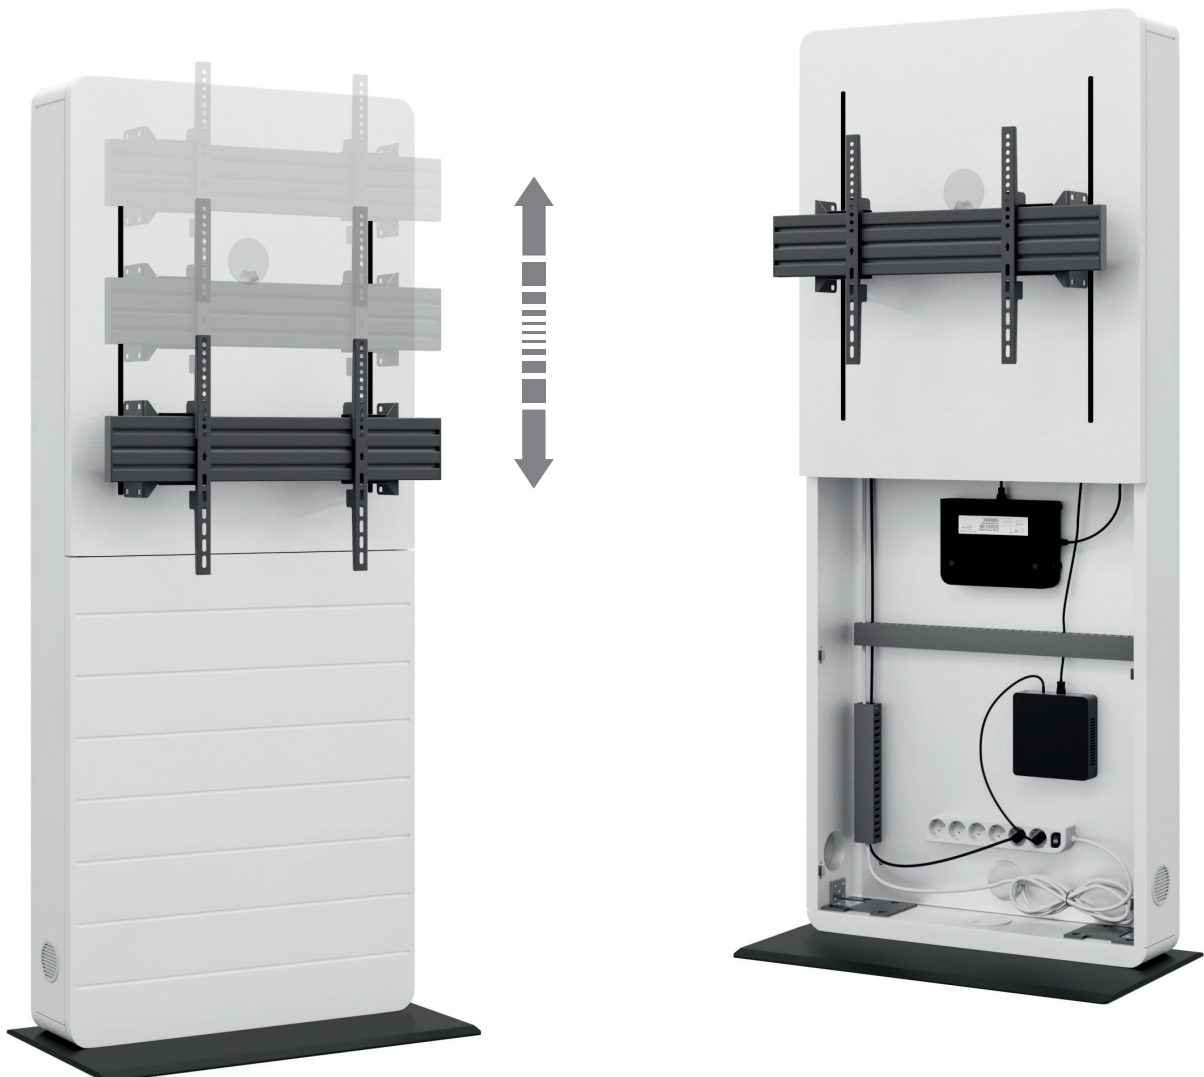

CON-Line[®] FS Lift 55 - 75“

Medienmöbel / Konferenzraummöbel mit Lift, freistehend

Art.-Nr.: 2811

Das CON-Line FS Lift 55 - 75“ ist ein freistehendes Medienmöbel / Konferenzraummöbel mit integriertem Lift. Durch seine kompakte Bauweise ist es nahezu überall platzierbar.

Es eignet sich für Bildschirme mit einer Diagonale von 55 bis 75“ | 140 - 191 cm. Die inkludierte VESA-Aufnahme kann bis max. VESA 600 x 400 mm bestückt werden. Die Bildschirmmontage erfolgt in Landscape-Ausrichtung.

Die elektro-motorische Höhenverstellung wird über eine Tastbedienung eingestellt. Diese verfügt über vier individuelle Speicherplätze. Der Lift hat einen Fahrweg von 500 mm und verfügt über einen Kollisionsschutz, was bedeutet, dass der Lift stoppt sobald ein Widerstand auftritt.

CON-Line[®] FS Lift 55 - 75"

Art.-Nr.: 2811

Medienmöbel / Konferenzraum Möbel mit Lift, freistehend

- freistehendes Medienmöbel / Konferenzraum Möbel
- geeignet für Bildschirme von 55 - 75" | 140 - 191 cm
- Bildschirmmontage in Landscape-Ausrichtung
- VESA-Universalaufnahme bis max. 600 x 400 mm
- elektro-motorische Höhenverstellung
- Kollisionsschutz - Lift stoppt bei Widerstand
- 500 mm Fahrweg
- Tastbedienung mit 4 individuellen Speicherplätzen
- Frontplatte mit Magnetarretierung
- kipp sichere Bodenplatte
- Belüftungseinsätze im Korpus
- AV-Zubehör findet, vor Fremdzugriff geschützt, im Inneren des Möbelkorpus seinen Platz
- Herausnehmbare AV-Montageplatte
- 75 kg maximale Traglast
- Farbe:
Korpus: weiß | Bodenplatte: schwarz