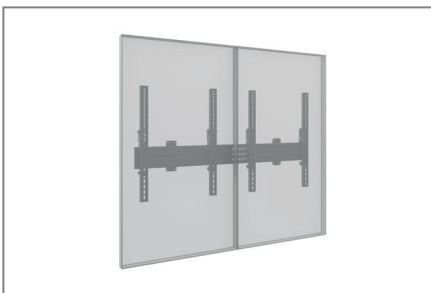

CPS MENUBOARD W2P 46 - 65" comPROnents® Komplettlösung

Art.-Nr.: 3308

Das CPS Menuboard W2P 46 - 65" ist ein System zur Wandmontage.

Das System eignet sich für zwei Bildschirme zwischen 46 - 65" | 117 - 165 cm Bildschirmdiagonale, welche nebeneinander montiert werden.

Die Montage erfolgt in Portrait-Ausrichtung.

Die VESA-Aufnahmen können bis VESA 400 x 600 mm max. bestückt werden. Die VESA-Aufnahmen sind zudem von -5° bis +15° neigbar.

Die Gesamtbreite des Systems beträgt 1209 mm. Diese kann bei Bedarf gekürzt werden.

Die Kabelführung erfolgt über Kabelclips an den Rails.

Die Oberflächen der einzelnen Komponenten werden durch eine schlag- und kratzfeste Pulverbeschichtung in schwarz geschützt.

Die maximale Traglast beträgt 50 kg je Screen.

Die Komplettlösungen sind mit den Einzelkomponenten der comPROnents®-Serie uneingeschränkt kombinierbar und erweiterbar und bieten so weitere Einsatzmöglichkeiten.

VESA max. 400 x 600 mm