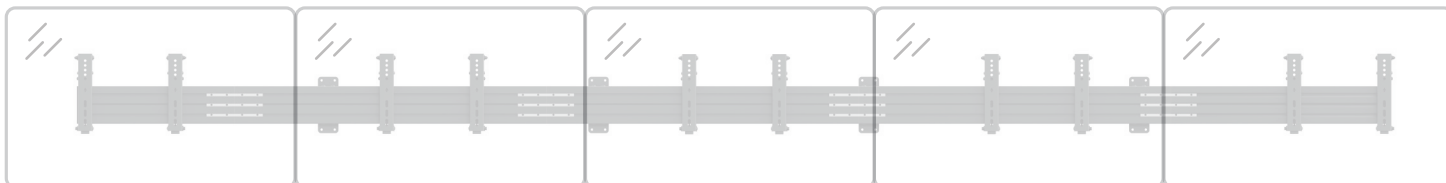

CPS MENUBOARD W5L 32 - 43" VESA 200

comPROnents® Komplettlösung

Art.-Nr.: 3322

Das CPS Menuboard W5L 32 - 43" VESA 200 ist ein System zur Wandmontage.

Das System eignet sich für fünf Bildschirme zwischen 32 - 43" | 81 - 109 cm Bildschirmdiagonale, welche nebeneinander montiert werden.

Die Bildschirmmontage erfolgt in Landscape-Ausrichtung.

Die VESA-Aufnahmen können bis VESA 200 x 200 mm max. bestückt werden. Die VESA-Aufnahmen sind zudem von -5° bis +15° neigbar.

Die Gesamtbreite des Systems beträgt 4209 mm. Diese kann bei Bedarf gekürzt werden.

Die Kabelführung erfolgt über Kabelclips an den Rails.

Die Oberflächen der einzelnen Komponenten werden durch eine schlag- und kratz feste Pulverbeschichtung in schwarz geschützt.

Die maximale Traglast beträgt 50 kg je Screen.

Die Komplettlösungen sind mit den Einzelkomponenten der comPROnents®-Serie uneingeschränkt kombinierbar und erweiterbar und bieten so weitere Einsatzmöglichkeiten.

Kabelmanagement mittels Kabelclips