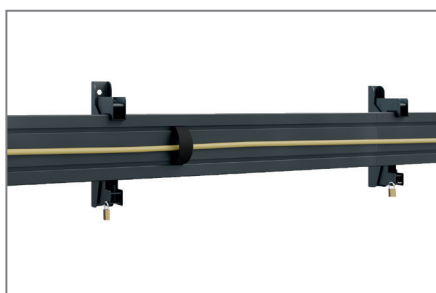

CPS MENUBOARD W5L 32 - 43" VESA 200

comPROnents® Komplettlösung

Art.-Nr.: 3322

Das CPS Menuboard W5L 32 - 43" VESA 200 ist ein System zur Wandmontage.

Das System eignet sich für fünf Bildschirme zwischen 32 - 43" | 81 - 109 cm Bildschirmdiagonale, welche nebeneinander montiert werden.

Die Bildschirmmontage erfolgt in Landscape-Ausrichtung.

Die VESA-Aufnahmen können bis VESA 200 x 200 mm max. bestückt werden. Die VESA-Aufnahmen sind zudem von -5° bis +15° neigbar.

Die Gesamtbreite des Systems beträgt 4209 mm. Diese kann bei Bedarf gekürzt werden.

Die Kabelführung erfolgt über Kabelclips an den Rails.

Die Oberflächen der einzelnen Komponenten werden durch eine schlag- und kratz feste Pulverbeschichtung in schwarz geschützt.

Die maximale Traglast beträgt 50 kg je Screen.

Die Komplettlösungen sind mit den Einzelkomponenten der comPROnents®-Serie uneingeschränkt kombinierbar und erweiterbar und bieten so weitere Einsatzmöglichkeiten.

Kabelmanagement mittels Kabelclips