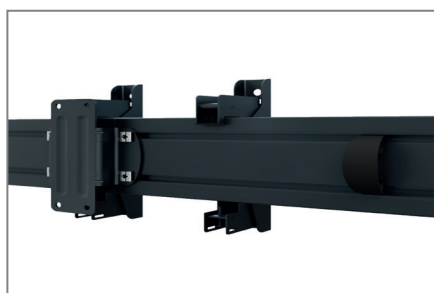

Anpassbar dank modularer Bauweise