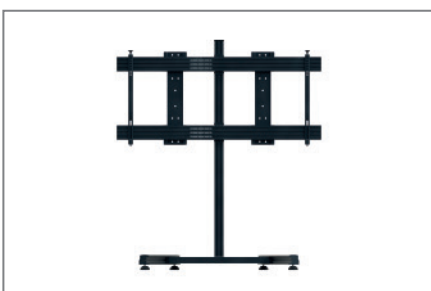

Das Lochbild des freistehenden Standsystems wurde speziell für die Collaboration-Raumsysteme von Cisco entworfen und optimiert.

Sicherungsschrauben an den Bildschirmaufnahmen sichern den Bildschirm gegen aushängen und herunterfallen.

Die Verkabelung wird durch Kabelclips entlang der Rails und Säulen organisiert und zusammengehalten.

Die Oberflächen des ST Cisco WebEx Board Pro 75“ sind mit einer lösungsmittelfreien, schlag- und kratzfesten Pulverbeschichtung in schwarz veredelt.

Die maximale Traglast beträgt 85 kg.

Rückseitige Kabelführung entlang der Rails

feinjustierbare Stellfüße für präzise Ausrichtung

Stabile Konstruktion

ST Cisco WebEx Board Pro 75“ displayspezifisches, freistehendes Standsystem

Art.-Nr.: 5841

- Freistehendes Standsystem
- Displayspezifisch für Collaboration-Raumsystem Cisco WebEx Board Pro 75“
- Lochbild optimiert für Cisco WebEx Board Pro 75“
- Abmessungen: H 1950 x B 1650 x T 1007 mm
- Rückseitige Kabelführung mittels Kalbelclips
- Feinjustierbarer Stellfüße ermöglichen eine präzise Ausrichtung auf unebenen Flächen
- Sicherungsschrauben - sichern den Bildschirm gegen aushängen und herunterfallen
- 85 kg max. Traglast
- Farbe: schwarz
- Lösungsmittelfreie, schlag- und kratzfeste Pulverbeschichtung