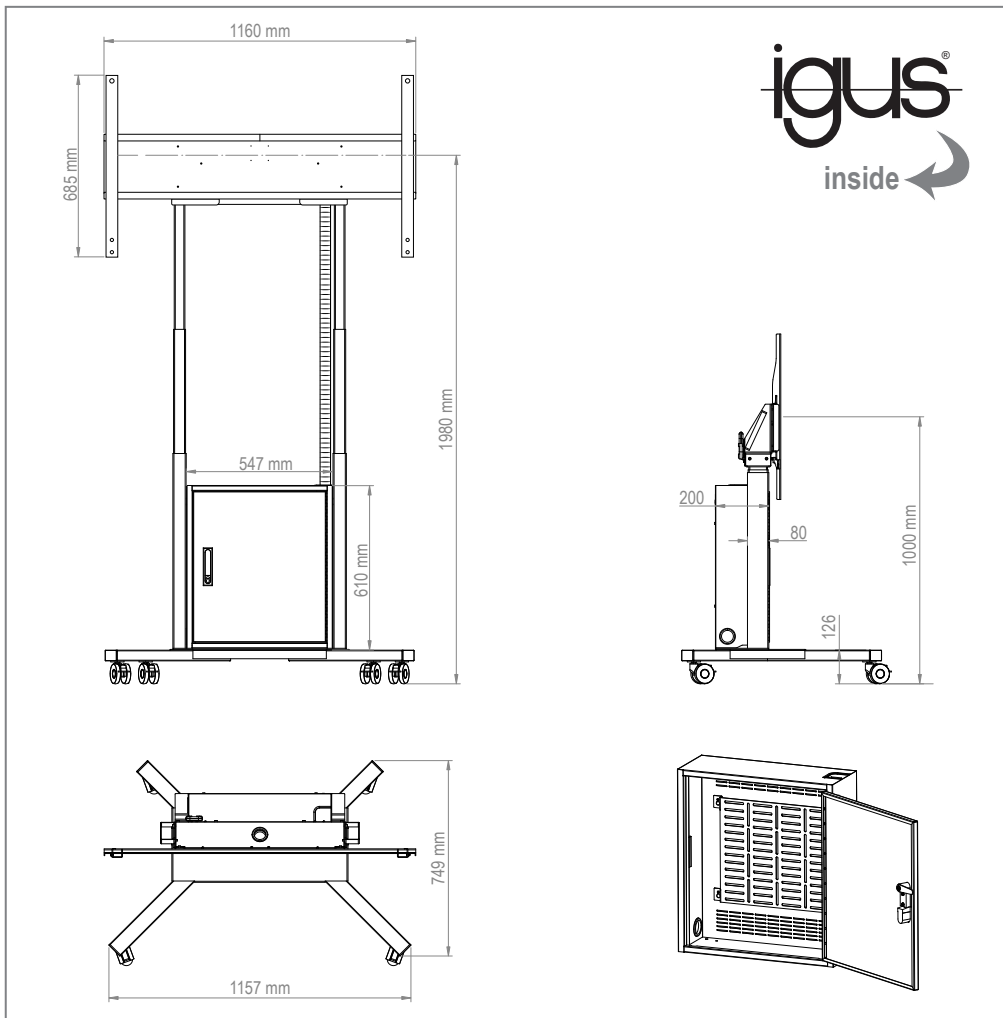

STM Motorized Cisco Webex Board Pro 55" **Art.-Nr.: 5855** displayspezifisches, mobiles Liftsystem

Beim STM Motorized Cisco Webex Board Pro 55" handelt es sich um ein mobiles, höhenverstellbares Liftsystem, welches speziell für das Cisco Webex Board Pro 55" entwickelt wurde.

Das Lochbild des mobilen Liftsystems wurde für die Collaboration-Geräte von Cisco entworfen und display-spezifisch optimiert.

Sicherungsschrauben an den Bildschirmaufnahmen sichern den Bildschirm gegen aushängen und herunterfallen.

Die Oberflächen des STM Motorized Cisco Webex Board Pro 55" sind mit einer lösungsmittelfreien, schlag- und kratzfesten Pulverbeschichtung in schwarz veredelt.

Die maximale Traglast beträgt 50 kg.

STM Motorized Cisco Webex Board Pro 55" displayspezifisches, mobiles Liftsystem

Art.-Nr.: 5855

- Mobiles Liftsystem
- Displayspezifisch für Cisco Webex Board Pro 55"
- Lochbild optimiert für Cisco Webex Board Pro 55"
- Elektro-motorische Höhenverstellung mit 980 mm Fahrweg
- Kabelgebundene Tastbedienung
- Kollisionsschutz - Lift stoppt bei Widerstand
- Kabelmanagement mittels Energieführungskette
- Abschließbarer Medienschränk, inkl. Mehrfachstecker und Ablage für Mini-PC, z. B.: Intel NUC
- Lenkrollen mit Feststellbremse
- Stellfläche: B 1160 x T 749 mm
- Sicherungsschrauben - sichern den Bildschirm gegen aushängen und herunterfallen
- 50 kg max. Traglast
- Lösungsmittelfreie, schlag- und kratzfeste Pulverbeschichtung
- Farbe: schwarz