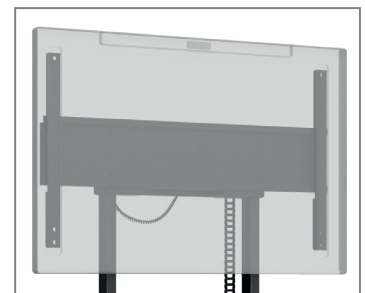

inkl. Mehrfachstecker & AV-Montageplatte

Displayspezifisch optimierte TV-Aufnahme