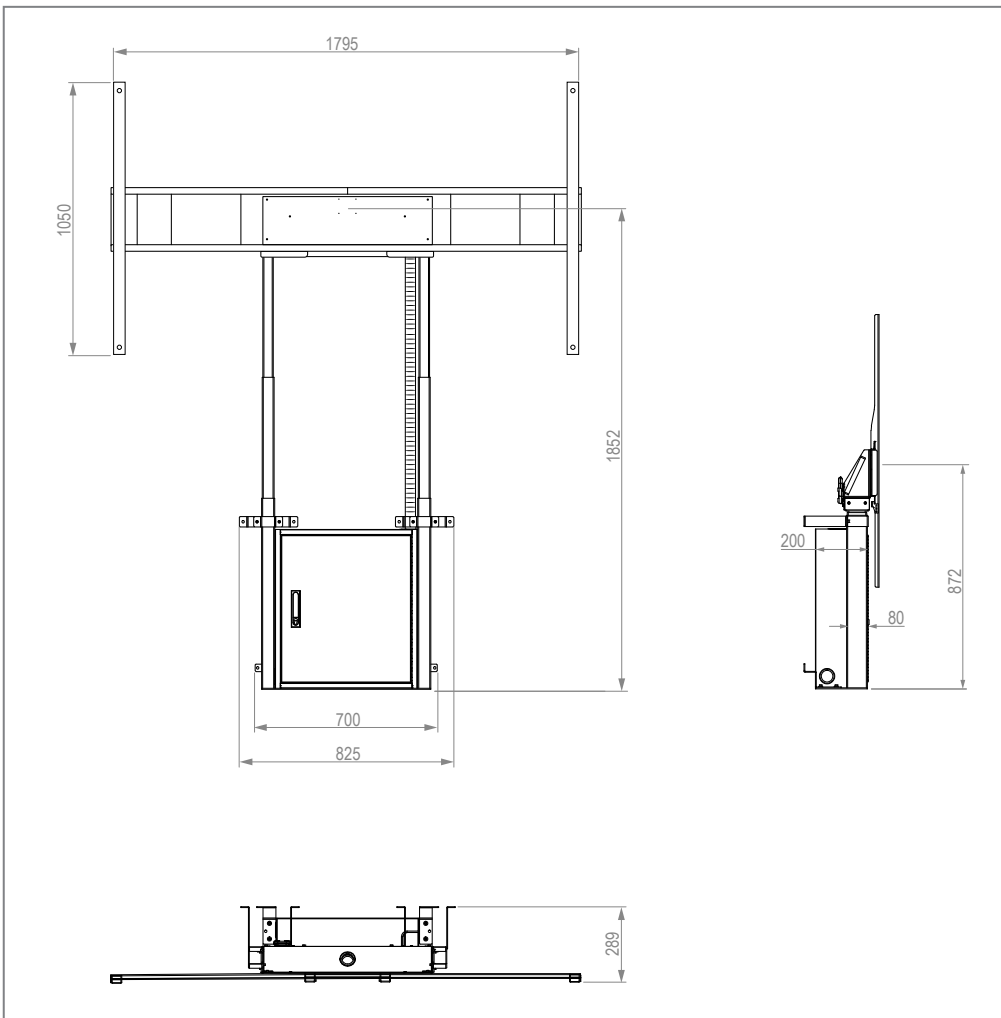

Das Lochbild des Boden-Wand-Liftsystems wurde für das Collaboration-Gerät von Cisco entworfen und displayspezifisch optimiert.

Sicherungsschrauben an den Bildschirmaufnahmen sichern den Bildschirm gegen Aushängen und Herunterfallen.

Die Oberflächen des STBW Motorized Cisco WebEx Board 85“ sind mit einer lösungsmittelfreien, schlag- und kratzfesten Pulverbeschichtung in schwarz veredelt.

Die maximale Traglast beträgt 110 kg.

STBW Motorized Cisco WebEx Board 85“ displayspezifisches, Liftsystem zur Boden-Wand-Montage

Art.-Nr.: 5862

- Liftsystem zur Boden-Wand-Montage
- displayspezifisch für das Collaboration-Gerät Cisco WebEx Board 85“
- Lochbild optimiert für Cisco WebEx Board 85“
- elektro-motorische Höhenverstellung mit 980 mm Fahrweg
- kabelgebundene Tastbedienung
- Kollisionsschutz - Lift stoppt bei Widerstand
- abschließbarer Medienschränk, inkl. Mehrfachstecker und Ablage für Mini-PC, z. B.: Intel NUC

- Kabelmanagement mittels Energieführungskette
- platzsparende Boden-Wand-Montage
- Stellfläche: B 1795 x T 289 mm
- Sicherungsschrauben - sichern den Bildschirm gegen aushängen und herunterfallen
- 110 kg max. Traglast
- lösungsmittelfreie, schlag- und kratzfeste Pulverbeschichtung
- Farbe: schwarz