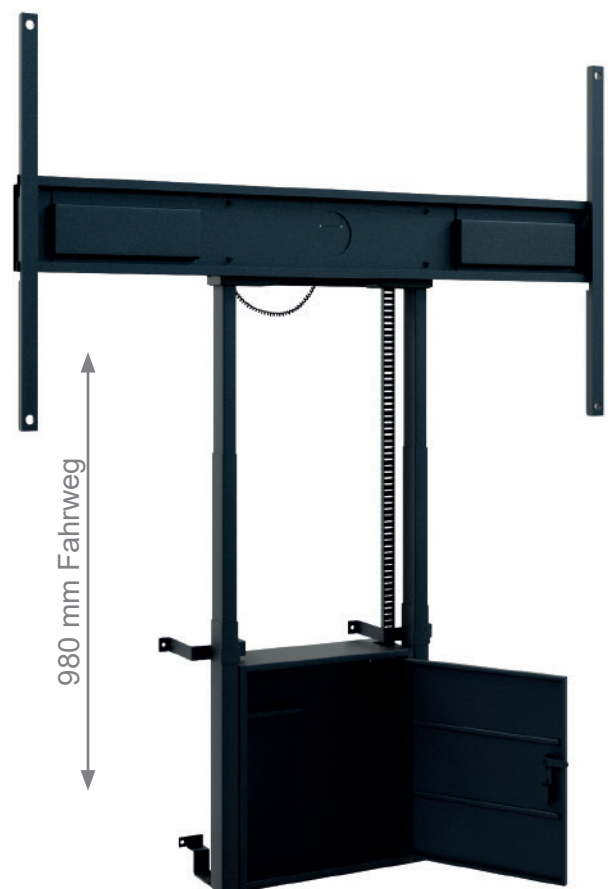

STBW Motorized Cisco WebEx Board 85“ displayspezifisches, Liftsystem zur Boden-Wand-Montage

Art.-Nr.: 5862

Beim STBW Motorized Cisco WebEx Board 85“ handelt es sich um ein höhenverstellbares Liftsystem zur Boden-Wand-Montage, welches speziell für das Cisco WebEx Board 85“ entwickelt wurde.

Das Lochbild des Boden-Wand-Liftsystems wurde für das Collaboration-Gerät von Cisco entworfen und displayspezifisch optimiert.

Sicherungsschrauben an den Bildschirmaufnahmen sichern den Bildschirm gegen Aushängen und Herunterfallen.

Die Höhe des Bildschirms kann mittels Tastschalter elektro-motorisch angepasst werden. Der Fahrweg von 980 mm ermöglicht es die Bildschirmhöhe sowohl für stehende als auch für sitzende Betrachter optimal einzustellen.

Die Oberflächen des STBW Motorized Cisco WebEx Board 85“ sind mit einer lösungsmittelfreien, schlag- und kratzfesten Pulverbeschichtung in schwarz veredelt.

Die maximale Traglast beträgt 110 kg.

STBW Motorized Cisco WebEx Board 85“ displayspezifisches, Liftsystem zur Boden-Wand-Montage