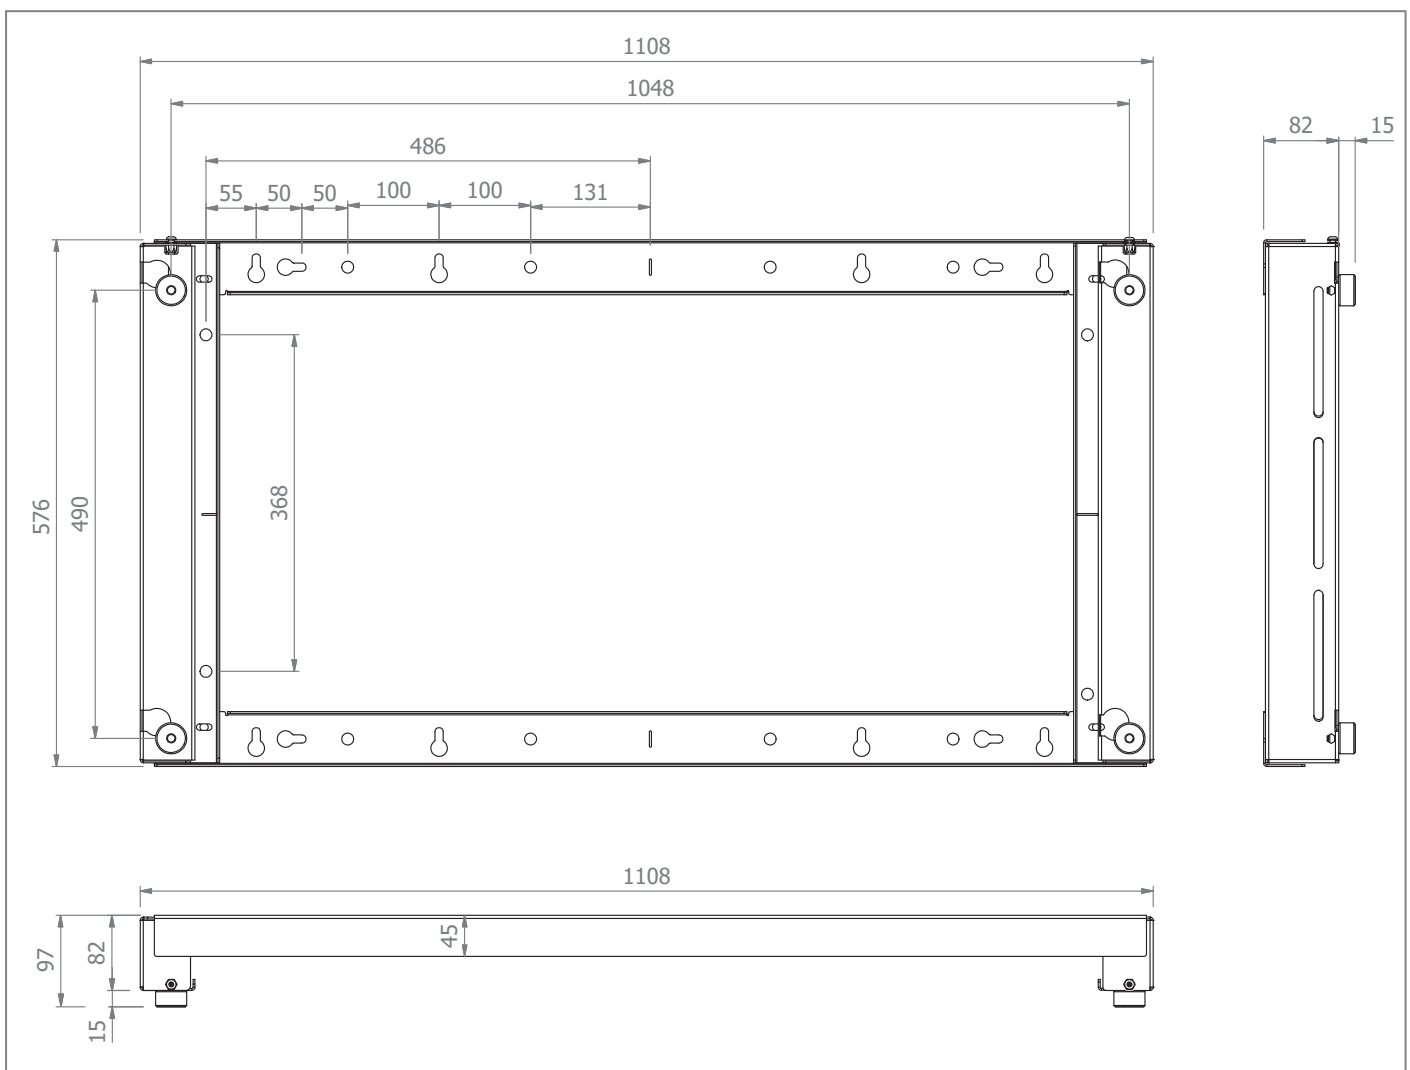

WH LG XE4 49"

Outdoor-Wandhalter, displayspezifisch für LG XE4 Serien

Art.-Nr.: 5867

- Displayspezifischer Outdoor-Wandhalter
- Entwickelt für LG XE4 Serien*
- Wahlweise in Portrait- oder Landscape-Ausrichtung montierbar
- Inkl. angepasster Bildschirmaufnahme für den LG-Outdoorbildschirm
- Umgebungstemperaturbereich von -30° C bis +50° C (Display)
- Aushängesicherung über diebstahlhemmende Schraube (rückseitig)
- Inkl. Resitorx-Werkzeug
- Hochwetterfeste, korrosionsbeständige Kunststoffpulverbeschichtung
- Farbe: schwarz (RAL 9005)
- Option:
  Cover-Set WH LG XE4 49" | Art.-Nr.: 5872

* Auch mit Vorgängermodell 49XE3P-B / 49XE4F kompatibel. | Technische Änderungen vorbehalten | Dieses Dokument ist Eigentum der HAGOR Products GmbH. Weitergabe sowie Vervielfältigung dieses Dokuments, Verwertung und Mitteilung seines Inhalts sind verboten, soweit nicht ausdrücklich gestattet. Zuwiderhandlung verpflichtet zu Schadenersatz. Alle Rechte für den Fall der Patent-, Gebrauchsmuster- oder Geschmacksmustereintragung vorbehalten. ScreenOut® ist ein eingetragenes Warenzeichen der HAGOR Products GmbH