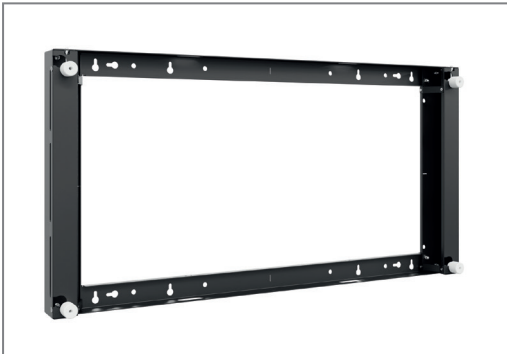

WH LG XE4 49"

Art.-Nr.: 5867

Outdoor-Wandhalter, displayspezifisch für LG XE4 Serien

Der WH LG XE4 49" ist ein hochwetterfester Outdoor-Wandhalter, welche displayspezifisch für die Outdoor-Bildschirme der LG XE4 Serien* entwickelt wurde.

Die LG XE4 Bildschirme sind bereits wasserfest und staubdicht nach IP56-Standard geschützt und können in einem Umgebungstemperaturbereich von -30 °C bis +50 °C eingesetzt werden. Zudem besteht die Display-Front aus 5 mm starkem, robustem Schutzglas, welches mit IK-10 zertifiziert wurde (IK = Europäischer Stossfestigkeitsgrad).

Die Bildschirmaufnahme ist displayspezifisch angepasst. Die Montage kann wahlweise in Portrait- oder Landscape-Ausrichtung erfolgen.

Die Oberfläche des Wandhalters sind mit einer hochwetterfesten, korrosionsbeständigen Kunststoffpulverbeschichtung in schwarz (RAL 9005) veredelt.

WH LG XE4 49"

Outdoor-Wandhalter, displayspezifisch für LG XE4 Serien

Art.-Nr.: 5867

- Displayspezifischer Outdoor-Wandhalter
- Entwickelt für LG XE4 Serien*
- Wahlweise in Portrait- oder Landscape-Ausrichtung montierbar
- Inkl. angepasster Bildschirmaufnahme für den LG-Outdoorbildschirm
- Umgebungstemperaturbereich von -30° C bis +50° C (Display)
- Aushängesicherung über diebstahlhemmende Schraube (rückseitig)
- Inkl. Resitorx-Werkzeug
- Hochwetterfeste, korrosionsbeständige Kunststoffpulverbeschichtung
- Farbe: schwarz (RAL 9005)
- Option:
Cover-Set WH LG XE4 49" | Art.-Nr.: 5872