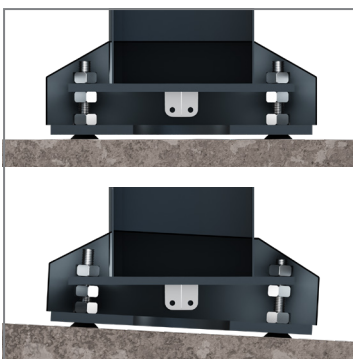

ScreenOut[®] OH 55 Outdoorstele für Samsung OH 55-Serien

Art.-Nr.: 5875

Die ScreenOut[®] OH 55 ist eine hochwetterfeste Spezialstele, welche displayspezifisch für die Bildschirme der Samsung OH 55-Modelreihen entwickelt wurde.

Die Bildschirmaufnahme ist displayspezifisch angepasst. Die Montage kann wahlweise in Portrait- oder Landscape-Ausrichtung erfolgen.

In der Standardausführung ist die schlanke Outdoorstele zur festen Installation mittels Fundament* vorgesehen. Hagor stellt hierfür eine bemaßte Zeichnung des benötigten Lochbilds zur Verfügung.

Die Kabelführung verbirgt sich innerhalb der Stele. Ein Kabelausschuss befindet sich im Boden, was zuverlässig vor jedem Fremdzugriff schützt.

Die Oberfläche der Stele ist mit einer korrosionsbeständigen, hochwetterfesten Kunststoffpulverbeschichtung in schwarz (RAL 9005) veredelt.

Portrait- oder Landscape-Ausrichtung

Innenliegende Kabelführung

Niveauegleich $\pm 3^\circ$

DESIGNED FOR
SAMSUNG

ScreenOut[®] OH 55 Outdoorstele für Samsung OH 55-Serien

Art.-Nr.: 5875

- Outdoorstele mit korrosionsbeständiger Kunststoffpulverbeschichtung, hochwetterfest
- Entwickelt für Outdoormonitore der Samsung OH 55-Modelreihen
- Wahlweise in Portrait- oder Landscape-Ausrichtung montierbar
- Inkl. angepasster Bildschirmaufnahme für den Samsung-Bildschirm
- Umgebungstemperaturbereich von -30° C bis +50° C (Display)
- ±3° Niveauegleich möglich
- Verdeckte Kabelführung - Stromzuführung innerhalb der Stele
- Standardausführung zur festen Installation mittels eines Fundaments vorgesehen - eine bemaßte Zeichnung des benötigten Lochbilds wird zur Verfügung gestellt*
- Farbe: schwarz (RAL 9005)