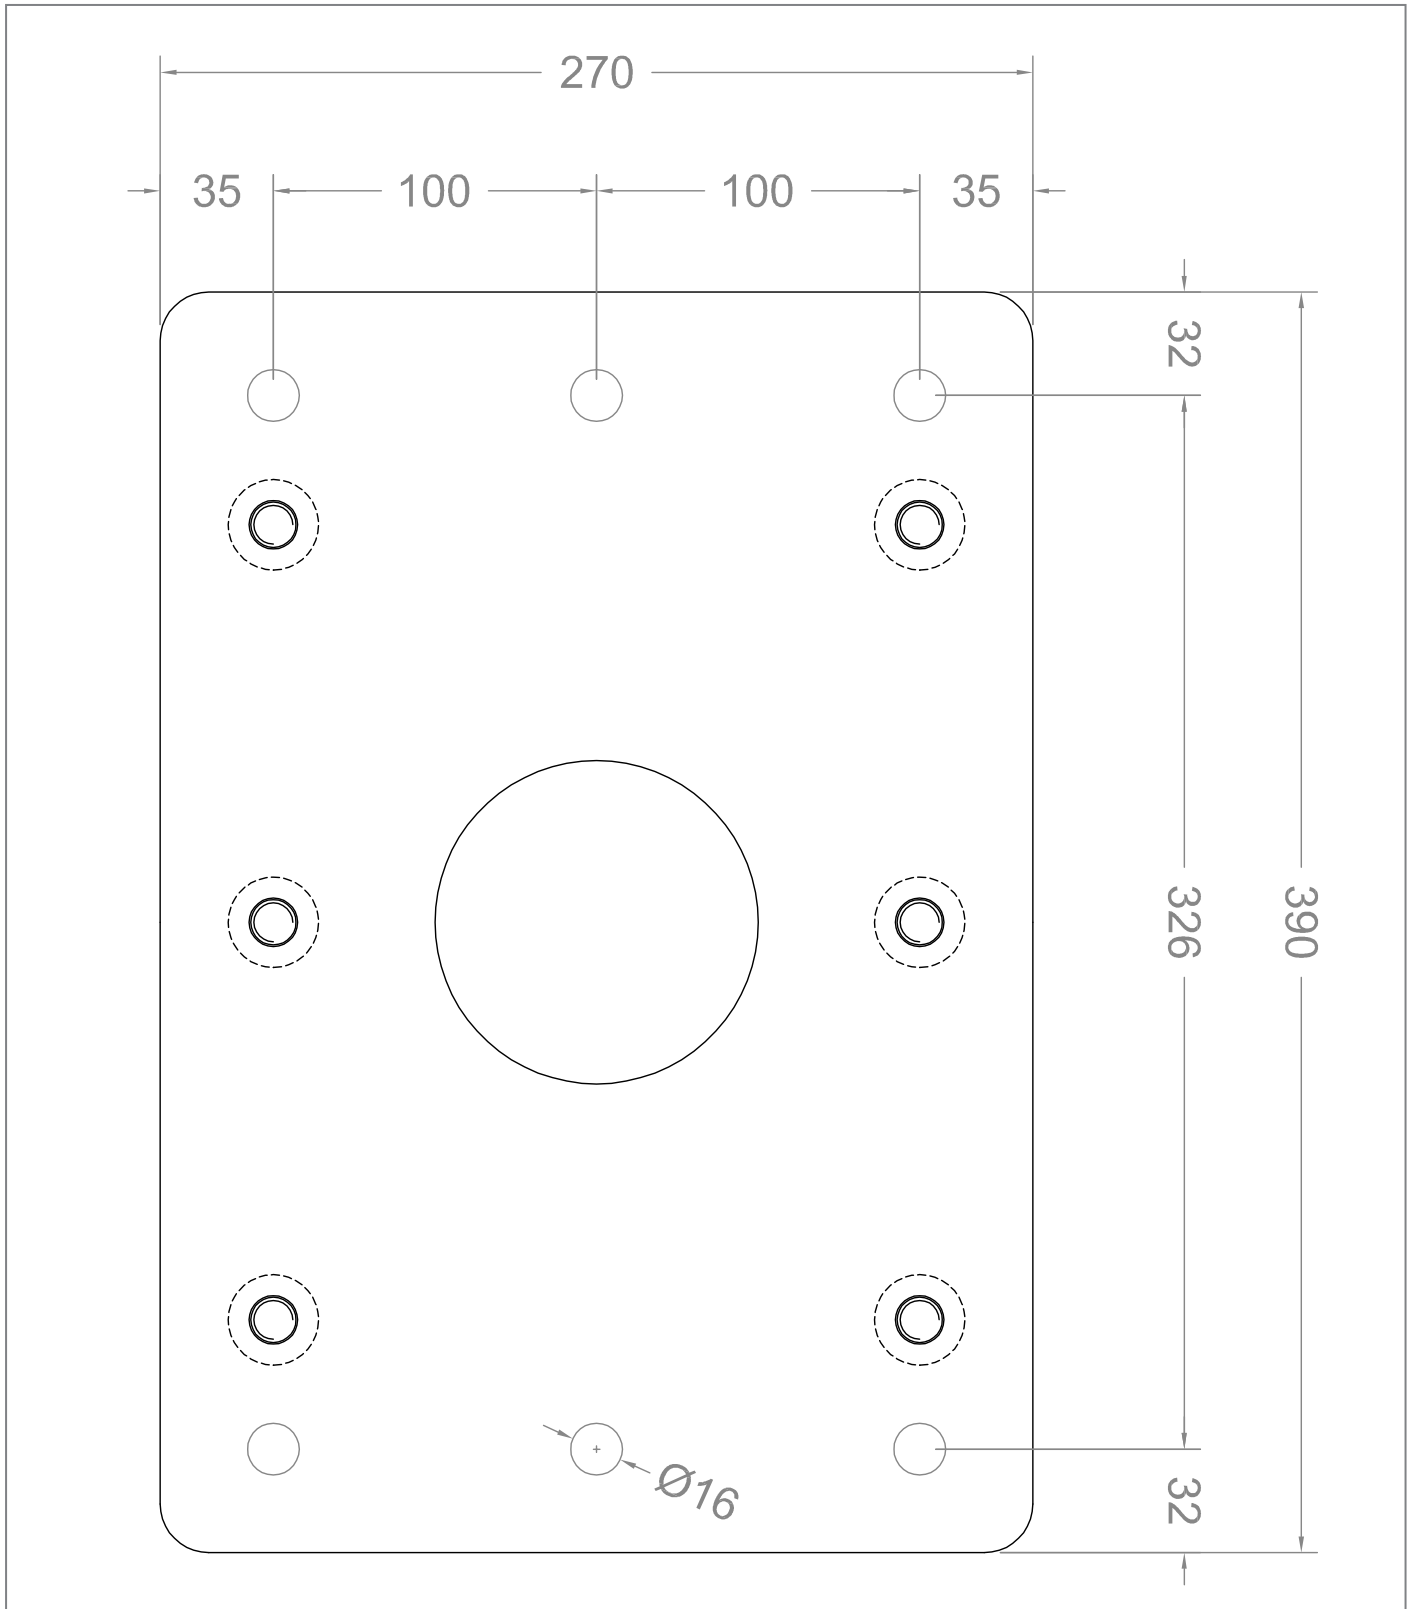

ScreenOut® OH 55

Outdoorstele für Samsung OH 55-Serien

Art.-Nr.: 5875

* Achtung! Der Fundamentplan muss kundenseitig von einem Statikbüro angefordert und auf die Gegebenheiten vor Ort angepasst werden.
Bitte informieren Sie sich bei einer freien Aufstellung nach den gegebenen Windlasten vor Ort.

Technische Änderungen vorbehalten | ScreenOut® ist ein eingetragenes Warenzeichen der HAGOR Products GmbH