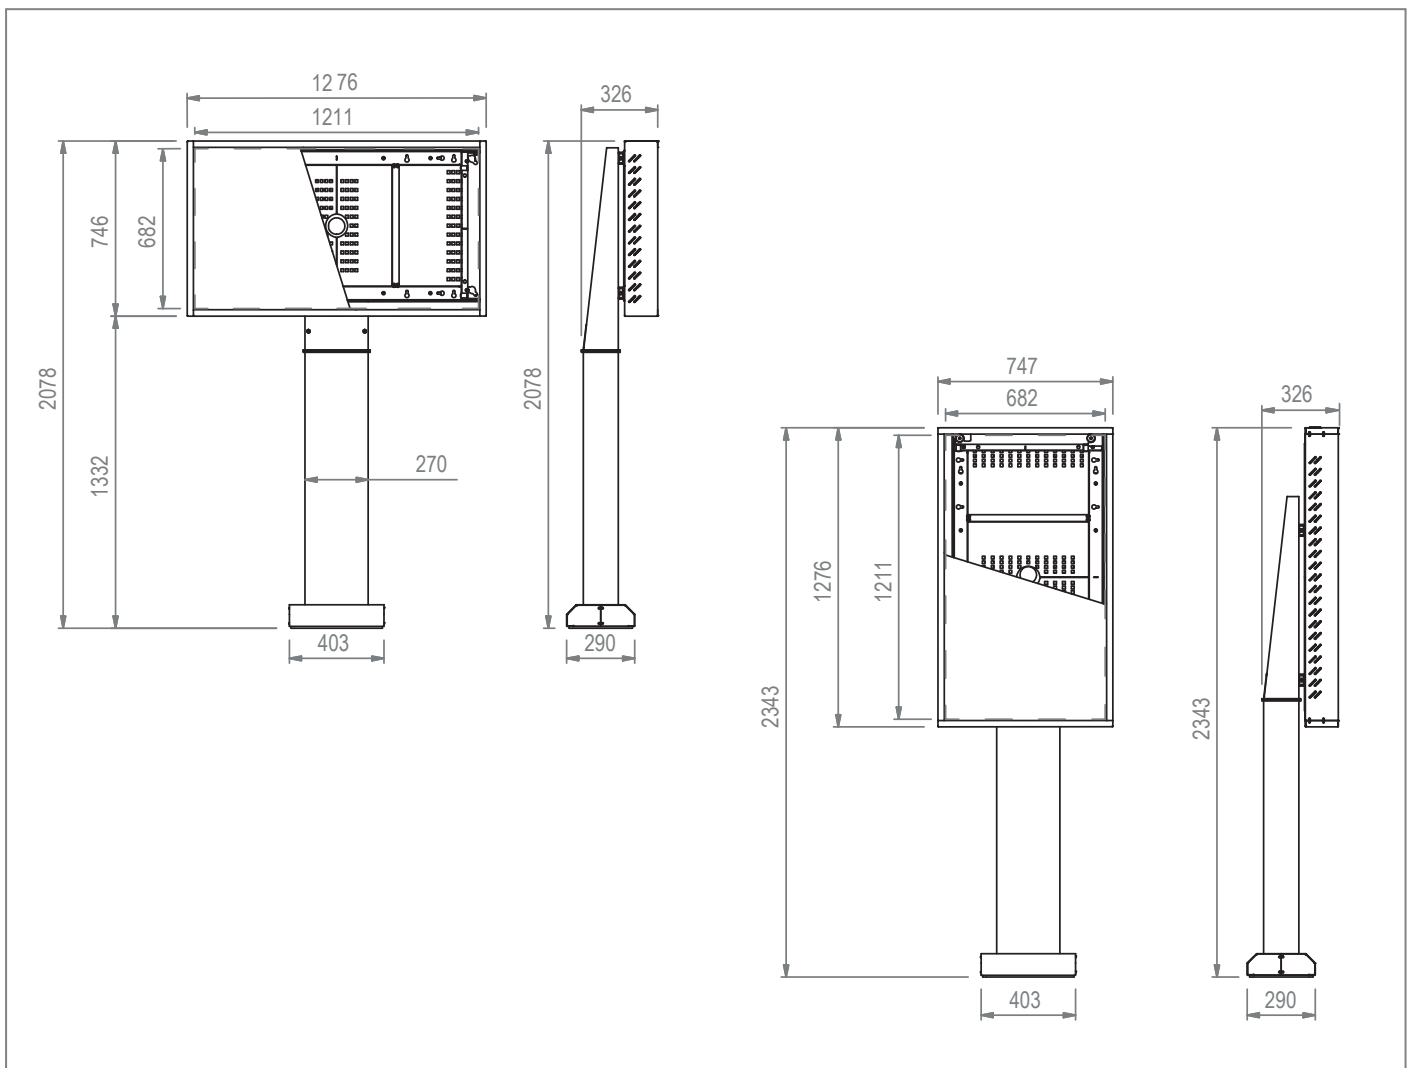

Die Bildschirmaufnahme ist displayspezifisch angepasst. Die Montage kann wahlweise in Portrait- oder Landscape-Ausrichtung erfolgen.

In der Standardausführung ist die schlanke Outdoorstele zur festen Installation mittels Fundament* vorgesehen. Hagor stellt hierfür eine bemaßte Zeichnung des benötigten Lochbilds zur Verfügung.

Die Kabelführung verbirgt sich innerhalb der Stele. Ein Kabelausschuss befindet sich im Boden, was zuverlässig vor jedem Fremdzugriff schützt.

Die Oberfläche der Stele ist mit einer korrosionsbeständigen, hochwetterfesten Kunststoffpulverbeschichtung in schwarz (RAL 9005) veredelt.

Portrait- oder Landscape-Ausrichtung

Innenliegende Kabelführung

Niveauegleich $\pm 3^\circ$

DESIGNED FOR
SAMSUNG

ScreenOut[®] OH 55 Outdoorstele für Samsung OH 55-Serien

Art.-Nr.: 5875

- Outdoorstele mit korrosionsbeständiger Kunststoffpulverbeschichtung, hochwetterfest
- Entwickelt für Outdoormonitore der Samsung OH 55-Modelreihen
- Wahlweise in Portrait- oder Landscape-Ausrichtung montierbar
- Inkl. angepasster Bildschirmaufnahme für den Samsung-Bildschirm
- Umgebungstemperaturbereich von -30° C bis +50° C (Display)
- ±3° Niveauegleich möglich
- Verdeckte Kabelführung - Stromzuführung innerhalb der Stele
- Standardausführung zur festen Installation mittels eines Fundaments vorgesehen - eine bemaßte Zeichnung des benötigten Lochbilds wird zur Verfügung gestellt*
- Farbe: schwarz (RAL 9005)