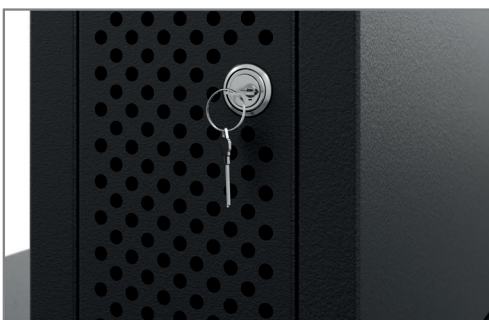

Abnehmbares Frontcover für gute Servicezugänglichkeit

Lüftungsöffnungen sorgen für effektive Wärmeabfuhr