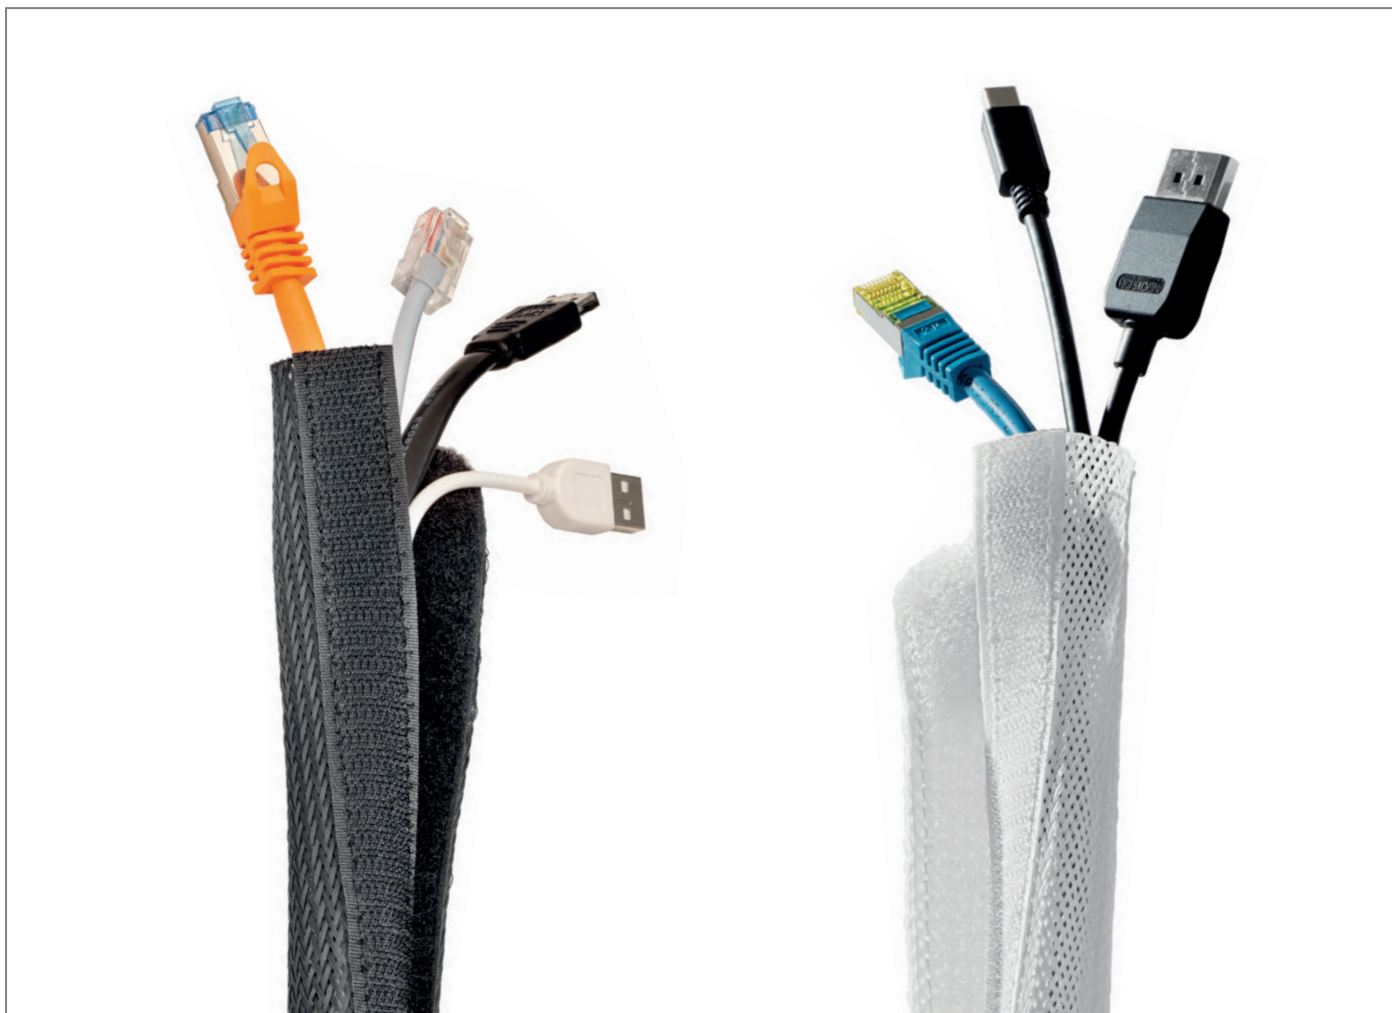

## KS Velcro

### Kabelsocke (KS) mit Klettverschluss

- Velcro | Klettverschluss
- aus elastischem Polyester
- ideal zum seitlichen Verlegen von nahezu allen Kabelarten
- an jeder beliebigen Stelle können Kabel ein- oder ausgelassen werden
- Länge individuell anpassbar
- Universalweite für hohes Kabelaufkommen (max. 85 mm)
- sauberes Erscheinungsbild
- Kabel werden sicher zusammengehalten
- erhältlich in schwarz oder weiß

Art.-Nr.:	Artikelbezeichnung	Länge	Weite	Farbe
8841	KS Velcro Rolle (Ø 35 - 85 mm   50 m   schwarz)	50 m	Ø 35 - 85 mm	■
8846	KS Velcro Rolle (Ø 35 - 85 mm   50 m   weiß)	50 m	Ø 35 - 85 mm	□
8845	KS Velcro (Ø 35 - 85 mm   5 m   schwarz)	5 m	Ø 35 - 85 mm	■
8850	KS Velcro (Ø 35 - 85 mm   5 m   weiß)	5 m	Ø 35 - 85 mm	□