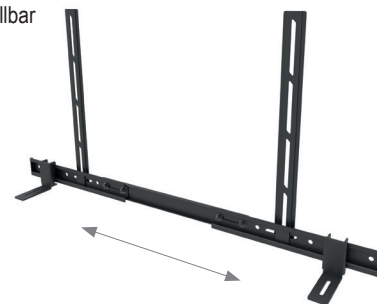

CON-Line[®] Zubehör

CON-Line[®] KA-1

optional erhältliche Kameraaufnahme

- nutzbar mit Medienmöbeln der CON-Line-Serie (T1, T2 und W1)
- mit Universal-Langlochspur zur Arretierung der Kamera
- stufenlos höhenverstellbar (montageseitig)
- oberhalb und unterhalb des Bildschirms montierbar
- 10 kg maximale Traglast

Art.-Nr.:	Bezeichnung	empfohlene Bildschirmgröße	Größe	Farbe
1374	CON-Line KA-1	bis max. 75" 191 cm	B 324 x T 250 mm	☐

LS-1 Plus XL

Soundbarhalterung

- nutzbar mit Medienmöbeln der CON-Line-Serie, außer Dual-Varianten
- Adaption für Soundbar
- Adaption an jeder VESA-Universalaufnahme
- 10 kg maximale Traglast
- Breite variabel einstellbar

Montagebeispiel

Art.-Nr.:	Bezeichnung	empfohlene Bildschirmgröße	max. Traglast	Farbe
7781	LS-1 Plus XL	65 - 86" 165 - 218 cm	10 kg	■

Cisco Room Kit Adapter

Universaladapter

- passend für:
 - Cisco Webex Room Kit Mini
 - Cisco Webex Room Kit
 - Cisco Webex Room Kit Plus
- stufenlos höhenverstellbar
- pulverbeschichtet
- oberhalb und unterhalb des Bildschirms montierbar

CON-Line[®] ST1 KA L / XL

optional erhältliche Kameraaufnahme

- nutzbar mit Medienmöbeln CON-Line ST1
- diverse Lochbilder zur Befestigung einer Kamera
- höhenverstellbar über Langloch
- Bändersicherung
- 10 kg maximale Traglast