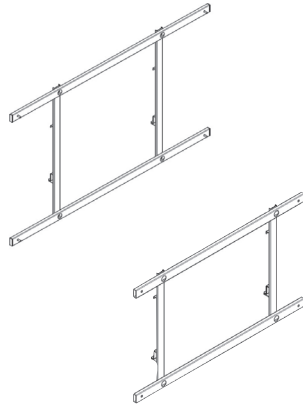

CON-Line® Zubehör

Cisco Webex Adapter

optional erhältliche Spezialadapter

- nutzbar mit Medienmöbeln der CON-Line-Serie
- Sonderlochbild für Cisco Webex Board-Serie

Art.-Nr.:	Bezeichnung	VESA	Farbe
7560	Adapter für Cisco Webex Board 55"	1114 x 645 mm	■
7561	Adapter für Cisco Webex Board 70"	1455 x 862 mm	■