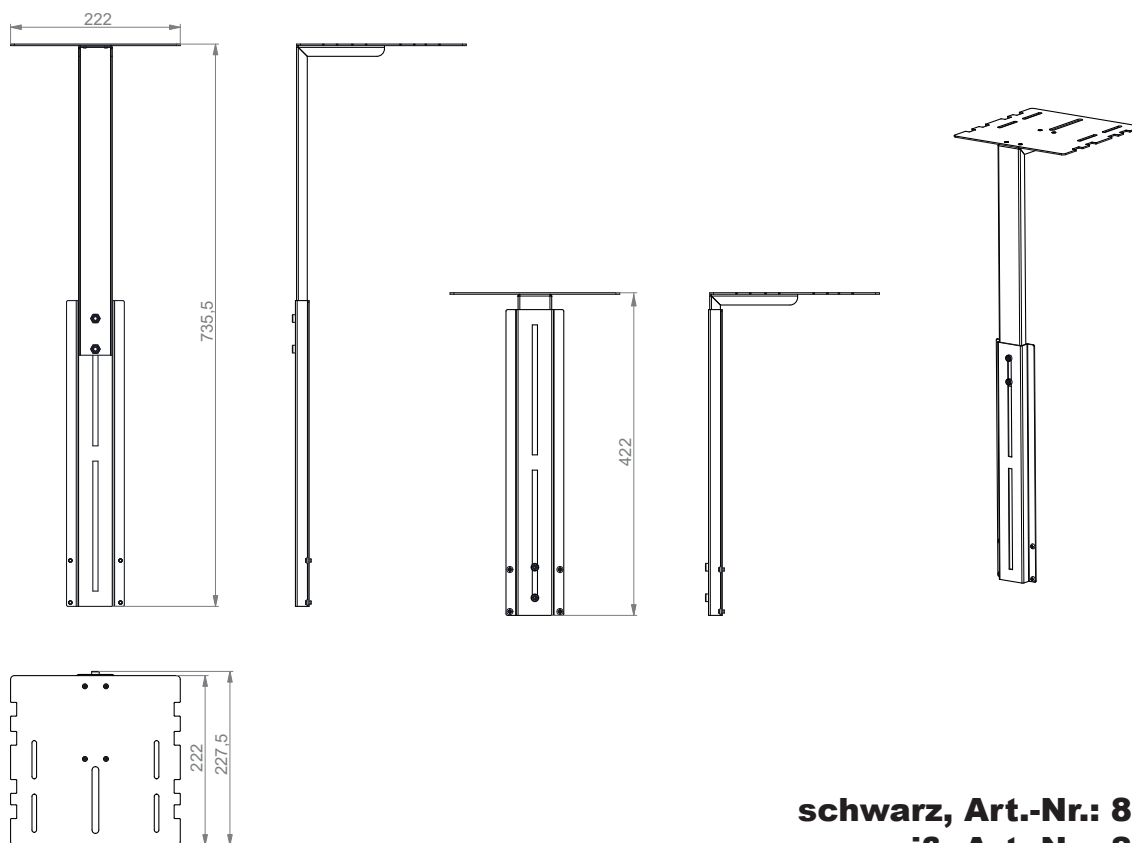

Zubehör Lift Pro Light Serie

Produktspezifikation

Lift Pro Light Camera Holder

- höherverstellbare Kameraaufnahme
- Farbe: schwarz oder weiß
 - geeignet für
 - Lift Pro Light Black & White - Serie
 - Lift Pro Light Dual - Serie

schwarz, Art.-Nr.: 8902
weiß, Art.-Nr.: 8903

Bluetooth Adapter

- zur Steuerung des Lifts mittels App
- geeignet für Floorstand Lift Pro Light, Mobile Lift Pro Light, Wall Lift Pro Light, Floorstand Lift Pro Light Dual, Mobile Lift Pro Light Dual, Wall Lift Pro Light Dual

Art.-Nr.: 8904