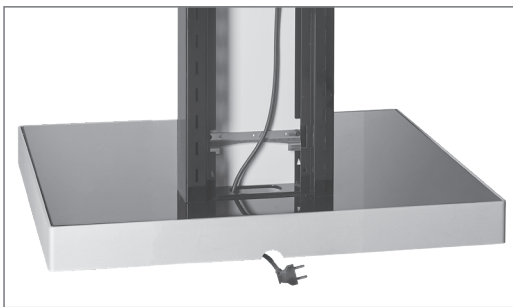

Info-Tower Single Mobiles Standsystem

Art.-Nr.: 1522

Der Info-Tower Single ist ein mobiles Standsystem für einen Flachbildschirm mit einer Größe von 32 bis 55" / 81 - 140 cm.

Die schicke, schwarze Hochglanzoberfläche ist das Highlight die sich problemlos in jeder Umgebung implementieren lässt.

Das stabile Rollensystem ist verdeckt im Fuß des Info-Tower installiert und ermöglicht, bei Bedarf, ein einfaches verfahren des kompletten Standsystems.

Die rückseitige Säulenabdeckung ist abnehmbar und ermöglicht komfortablen Zugang zur Verkabelung, welche im Inneren der Säule ausreichend Platz findet.

Die VESA-Universalaufnahme ist bereits im Lieferumfang enthalten und kann bis max. 400 x 400 mm bestückt werden. Die VESA-Aufnahme ist optional abschließbar.

Die TV-Aufnahme lässt sich in 8 verschiedenen Höhen sicher einhängen und verfügt zudem über eine Aushängesicherung.

Die maximale Traglast des Standsystems liegt bei 80 kg.

Durch ein vielseitiges Angebot optionaler Zusatzartikel lässt sich das System auch auf spezielle, individuelle Anforderungen problemlos anpassen.

rückseitige Säulenabdeckung abnehmbar