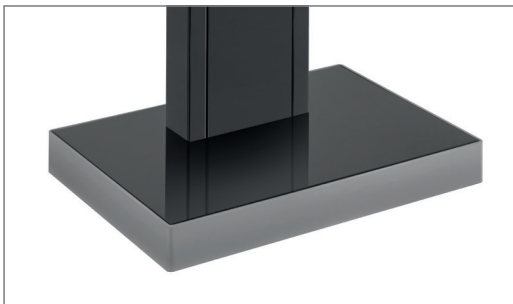

Info-Tower Single Mobiles Standsystem

Art.-Nr.: 1522

Der Info-Tower Single ist ein mobiles Standsystem für einen Flachbildschirm mit einer Größe von 32 bis 55" / 81 - 140 cm.

Die schicke, schwarze Hochglanzoberfläche ist das Highlight die sich problemlos in jeder Umgebung implementieren lässt.

Das stabile Rollensystem ist verdeckt im Fuß des Info-Tower installiert und ermöglicht, bei Bedarf, ein einfaches verfahren des kompletten Standsystems.

Die rückseitige Säulenabdeckung ist abnehmbar und ermöglicht komfortablen Zugang zur Verkabelung, welche im Inneren der Säule ausreichend Platz findet.

Die VESA-Universalaufnahme ist bereits im Lieferumfang enthalten und kann bis max. 400 x 400 mm bestückt werden. Die VESA-Aufnahme ist optional abschließbar.

Die TV-Aufnahme lässt sich in 8 verschiedenen Höhen sicher einhängen und verfügt zudem über eine Aushängesicherung.

rückseitige Säulenabdeckung abnehmbar

verdeckt angebrachtes Rollenset,
Hochglanzoberfläche

Erweiterbar durch vielfältiges Zubehör

Technische Änderungen vorbehalten

Info-Tower Single Mobiles Standsystem

Art.-Nr.: 1522