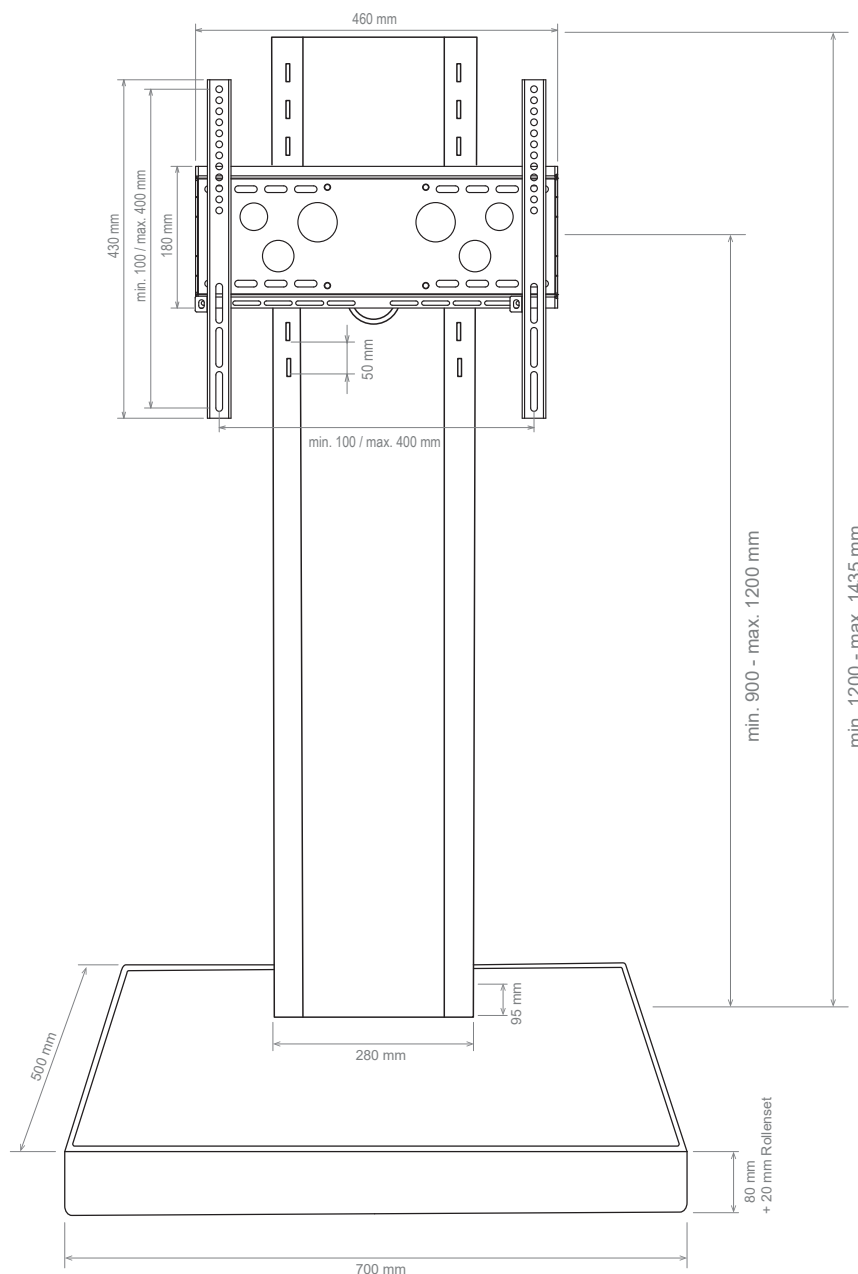

Info-Tower Single Mobiles Standsystem

Art.-Nr.: 1522

Der Info-Tower Single ist ein mobiles Standsystem für einen Flachbildschirm mit einer Größe von 32 bis 55" / 81 - 140 cm.

Die schicke, schwarze Hochglanzoberfläche ist das Highlight die sich problemlos in jeder Umgebung implementieren lässt.

Das stabile Rollensystem ist verdeckt im Fuß des Info-Tower installiert und ermöglicht, bei Bedarf, ein einfaches verfahren des kompletten Standsystems.

Die rückseitige Säulenabdeckung ist abnehmbar und ermöglicht komfortablen Zugang zur Verkabelung, welche im Inneren der Säule ausreichend Platz findet.

Die VESA-Universalaufnahme ist bereits im Lieferumfang enthalten und kann bis max. 400 x 400 mm bestückt werden. Die VESA-Aufnahme ist optional abschließbar.

Die TV-Aufnahme lässt sich in 8 verschiedenen Höhen sicher einhängen und verfügt zudem über eine Aushängesicherung.

- für Einzeldisplays von 32 bis 55" / 81 bis 140 cm
- Montage in Landscape- und Portrait-Ausrichtung
- inkl. VESA-Universalaufnahme mit VESA max. VESA 400 x 400 mm
- in 8 unterschiedlichen Höhen einhängbar
- inkl. Aushängesicherung
- Säulenabdeckung abnehmbar
- inkl. verdeckt angebrachtem Rollenset
- 80 kg maximale Traglast
- Stellfläche: B 700 x T 500 mm
- Höhe: min. 900 bis max. 1200 mm
- durch Zubehör vielfältig erweiterbar