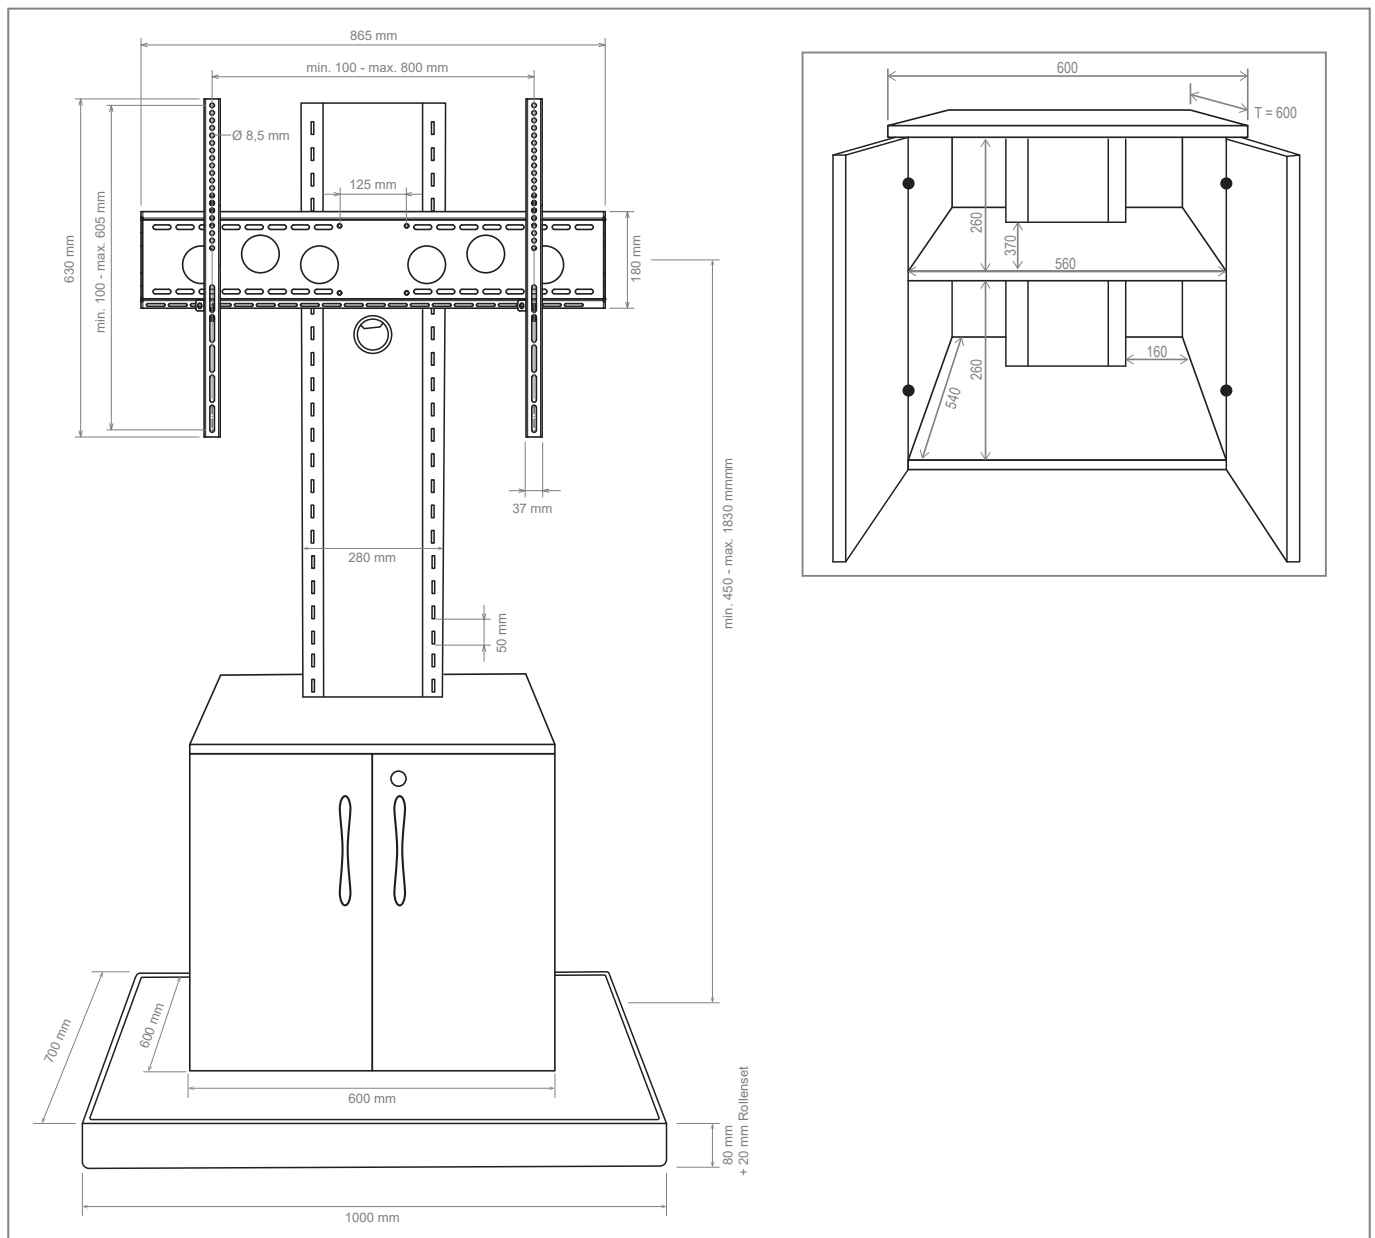

Die überwiegend hochglanzschwarze Optik erlaubt den Einsatz sowohl in Konferenzräumen als auch auf Messen und in Verkaufsbereichen.

Das stabile Rollensystem ist verdeckt im Fuß des Info-Tower installiert und ermöglicht, bei Bedarf, ein einfaches verfahren des kompletten Standsystems.

Die rückseitige Säulenabdeckung ist abnehmbar und ermöglicht komfortablen Zugang zur Verkabelung, welche im Inneren der Säule ausreichend Platz findet.

Die VESA-Universalaufnahme ist bereits im Lieferumfang enthalten und deckt die VESA-Norm bis maximal 800 x 600 mm ab.

Die VESA-Aufnahme lässt sich in verschiedenen Höhen sicher einhängen. Die Einhänghöhe ist geräteabhängig, je nach Abstand zum Medienschränk.

Die maximale Traglast des Videokonferenz-Rollwagens liegt bei 60 kg.

inkl. abschließbarem Schränk

Technische Änderungen vorbehalten

Info-Tower CL Mobiles Standsystem

Art.-Nr.: 1578

- für ein Display von 32 bis 65" / 81 bis 165 cm
- Montage in Landscape- und Portrait-Ausrichtung
- inkl. VESA-Universalaufnahme mit max. VESA 800 x 600 mm, optional erweiterbar
- Bildschirmhöhe in 50 mm-Raststufen frei wählbar (montageseitig)
- innenliegende Kabelführung
- Säulenabdeckung abnehmbar
- verdeckt angebrachtes Rollenset
- 60 kg maximale Traglast
- Stellfläche: B 1000 x T 700 mm
- Höhe: 1895 mm
- inkl. abschließbarem Schrank
- Medienschrank inkl. Belüftungsöffnungen
- durch Zubehör vielfältig erweiterbar