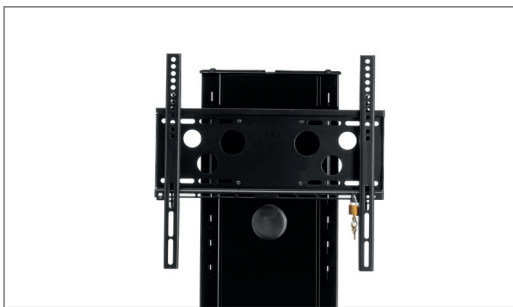

Info-Tower Single B

Mobiles Standsystem

Art.-Nr.: 2331

Der Info-Tower Single B ist ein mobiles Standsystem für einen Flachbildschirm mit einer Größe von 32 bis 55" / 81 - 140 cm.

Die schicke, schwarze Hochglanzoberfläche ist das Highlight die sich problemlos in jeder Umgebung implementieren lässt.

Das stabile Rollensystem ist verdeckt im Fuß des Info-Tower installiert und ermöglicht, bei Bedarf, ein einfaches verfahren des kompletten Standsystems.

Die rückseitige Säulenabdeckung ist abnehmbar und ermöglicht komfortablen Zugang zur Verkabelung, welche im Inneren der Säule ausreichend Platz findet.

Die VESA-Universalaufnahme ist bereits im Lieferumfang enthalten und kann bis max. 400 x 400 mm bestückt werden. Die VESA-Aufnahme ist optional abschließbar.

Die TV-Aufnahme lässt sich in 8 verschiedenen Höhen sicher einhängen und verfügt zudem über eine Aushängesicherung.

inkl. VESA-Aufnahme bis max. 400 x 400 mm

verdeckt angebrachtes Rollenset,
Hochglanzoberfläche

Erweiterbar durch vielfältiges Zubehör

Technische Änderungen vorbehalten

Info-Tower Single B Mobiles Standsystem