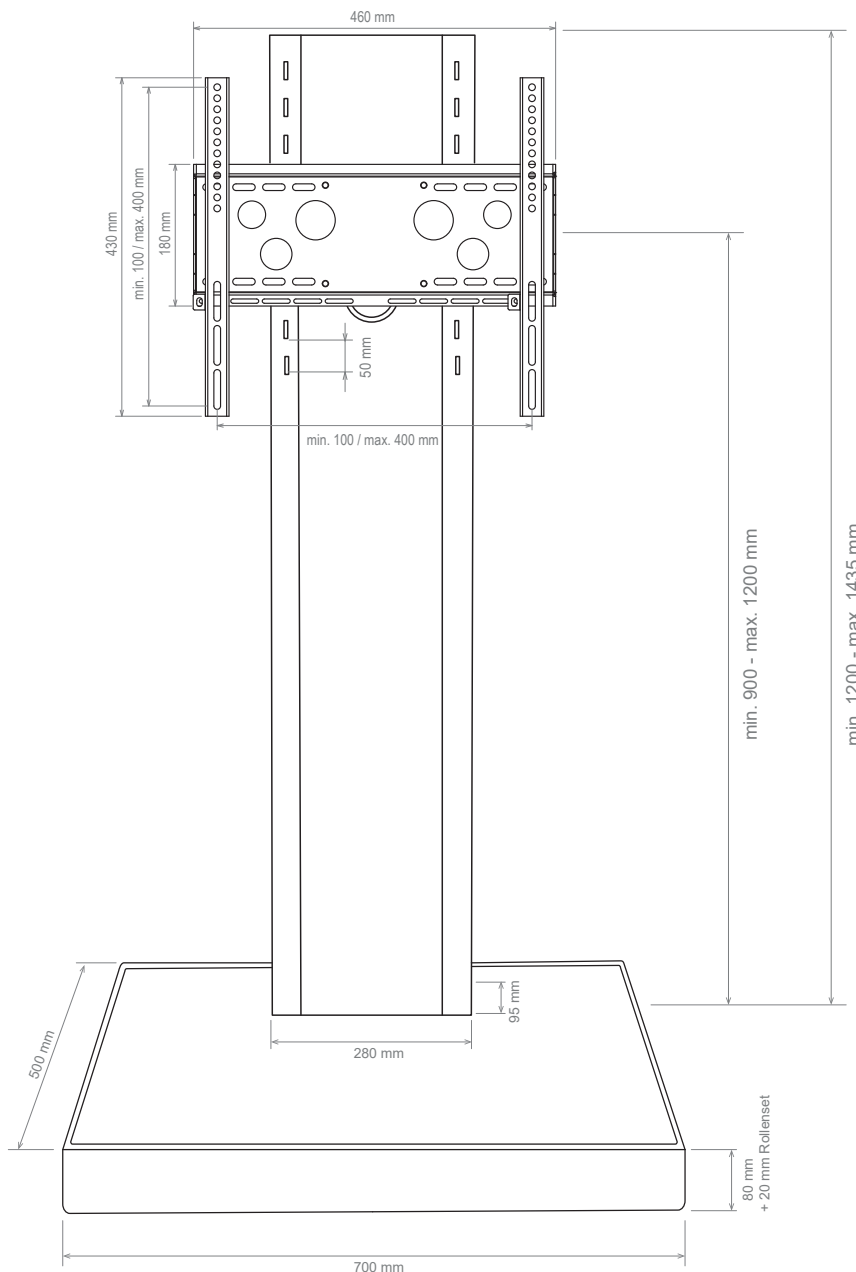

Info-Tower Single B

Mobiles Standsystem

Art.-Nr.: 2331

Der Info-Tower Single B ist ein mobiles Standsystem für einen Flachbildschirm mit einer Größe von 32 bis 55" / 81 - 140 cm.

Die schicke, schwarze Hochglanzoberfläche ist das Highlight die sich problemlos in jeder Umgebung implementieren lässt.

Das stabile Rollensystem ist verdeckt im Fuß des Info-Tower installiert und ermöglicht, bei Bedarf, ein einfaches verfahren des kompletten Standsystems.

Die rückseitige Säulenabdeckung ist abnehmbar und ermöglicht komfortablen Zugang zur Verkabelung, welche im Inneren der Säule ausreichend Platz findet.

inkl. VESA-Aufnahme bis max. 400 x 400 mm

verdeckt angebrachtes Rollenset,
Hochglanzoberfläche

Erweiterbar durch vielfältiges Zubehör

Technische Änderungen vorbehalten

Info-Tower Single B Mobiles Standsystem

Art.-Nr.: 2331

- für Einzeldisplays von 32 bis 55" / 81 bis 140 cm
- Montage in Landscape- und Portrait-Ausrichtung
- inkl. VESA-Universalaufnahme mit VESA max. VESA 400 x 400 mm
- in 8 unterschiedlichen Höhen einhängbar
- inkl. Aushängesicherung
- Säulenabdeckung abnehmbar
- inkl. verdeckt angebrachtem Rollenset
- 80 kg maximale Traglast
- Stellfläche: B 700 x T 500 mm
- Höhe: min. 900 bis max. 1200 mm
- durch Zubehör vielfältig erweiterbar