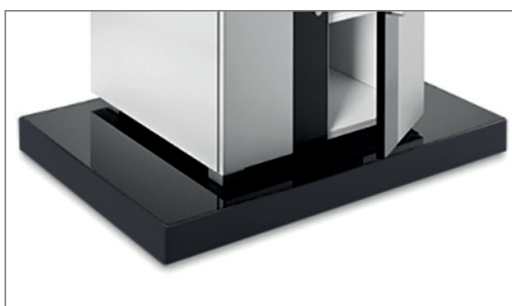

verdeckt angebrachtes Rollenset,
Hochglanzoberfläche