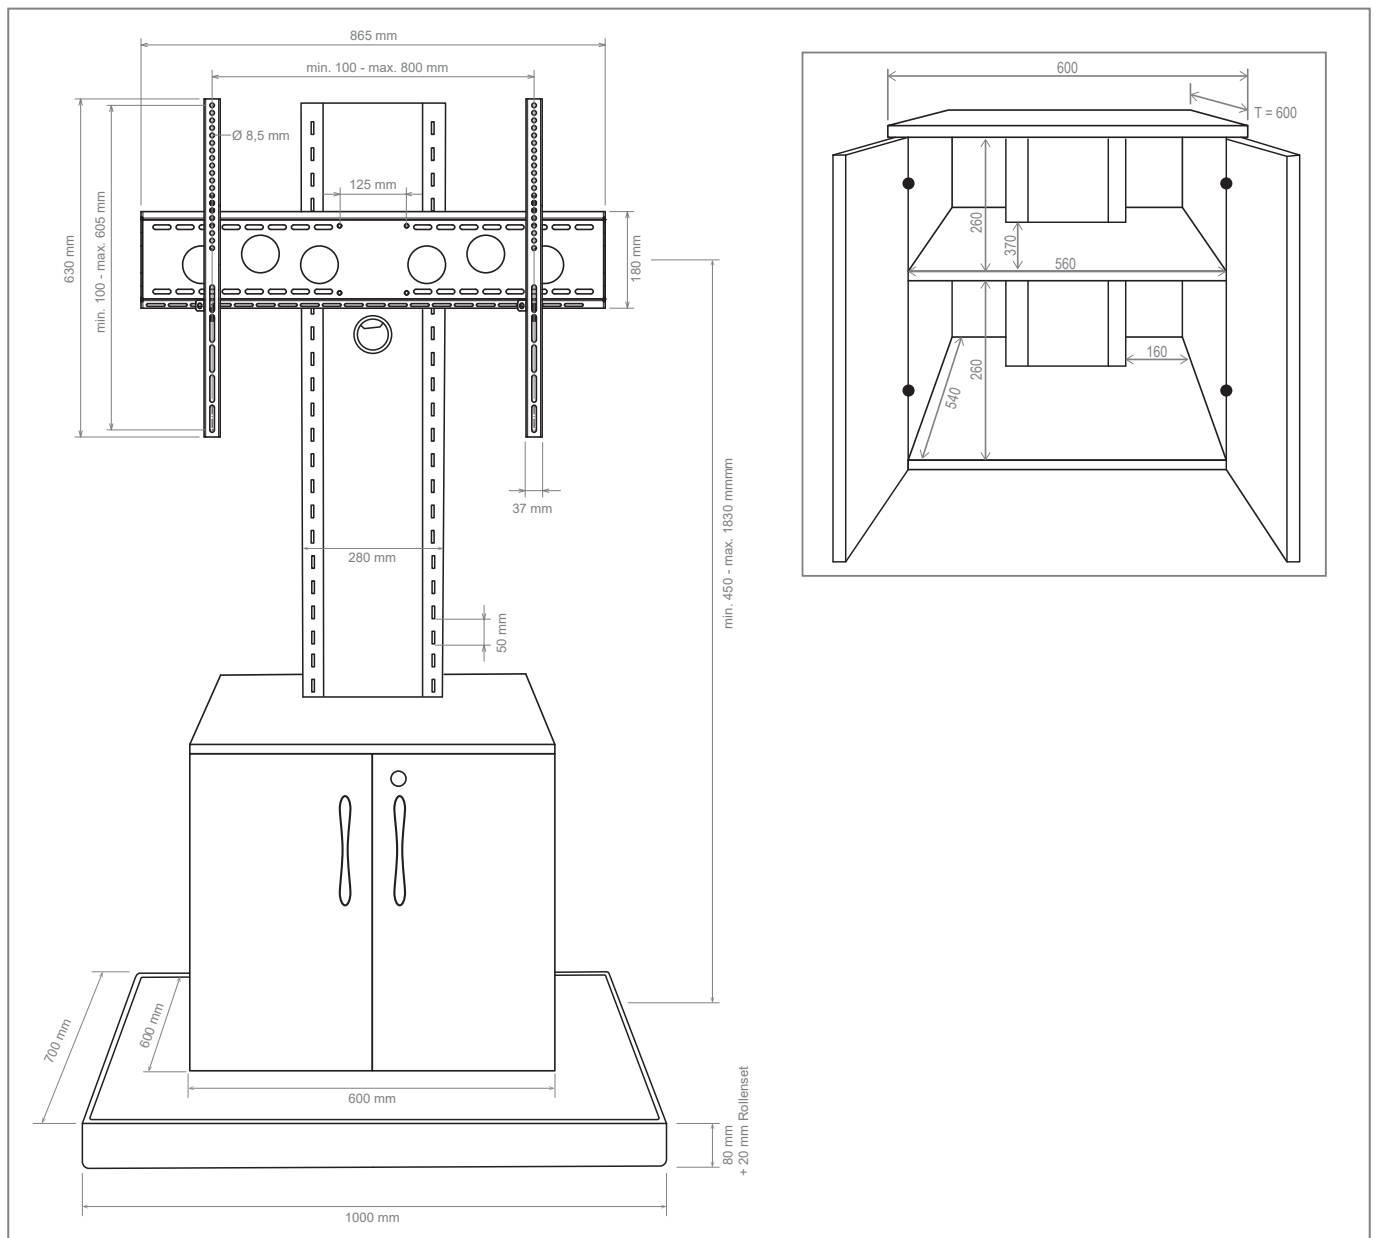

Die hochglanzschwarze Optik erlaubt den Einsatz sowohl in Konferenzräumen als auch auf Messen und in Verkaufsbereichen.

Das stabile Rollensystem ist verdeckt im Fuß des Info-Tower installiert und ermöglicht, bei Bedarf, ein einfaches Verfahren des kompletten Standsystems.

Die rückseitige Säulenabdeckung ist abnehmbar und ermöglicht komfortablen Zugang zur Verkabelung, welche im Inneren der Säule ausreichend Platz findet.

Die VESA-Universalaufnahme ist bereits im Lieferumfang enthalten und deckt die VESA-Norm bis maximal 800 x 600 mm ab.

Die VESA-Aufnahme lässt sich in verschiedenen Höhen sicher einhängen. Die Einhänghöhe ist geräteabhängig, je nach Abstand zum Medienschränk.

Die maximale Traglast des Videokonferenz-Rollwagens liegt bei 60 kg.

inkl. abschließbarem Schränk

Technische Änderungen vorbehalten

Info-Tower CLB Mobiles Standsystem

Art.-Nr.: 2337

- für ein Display von 32 bis 65" / 81 bis 165 cm
- Montage in Landscape- und Portrait-Ausrichtung
- inkl. VESA-Universalaufnahme mit max. VESA 800 x 600 mm, optional erweiterbar
- Bildschirmhöhe in 50 mm-Raststufen frei wählbar (montageseitig)
- innenliegende Kabelführung
- Säulenabdeckung abnehmbar
- verdeckt angebrachtes Rollenset
- 60 kg maximale Traglast
- Stellfläche: B 1000 x T 700 mm
- Höhe: 1895 mm
- inkl. abschließbarem Schrank
- Medienschränk inkl. Belüftungsöffnungen
- durch Zubehör vielfältig erweiterbar