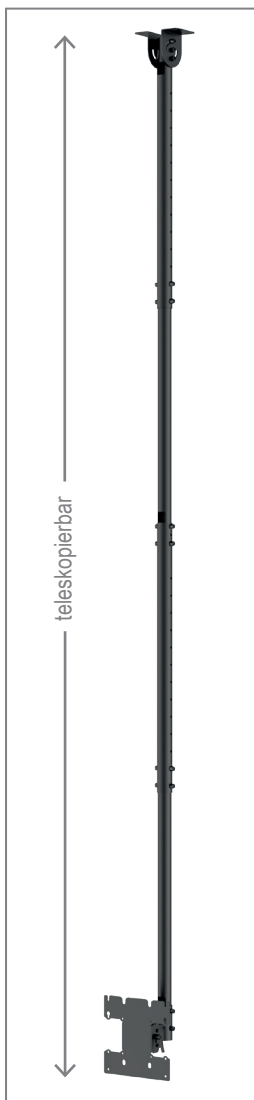

PLD Small Single Deckenhalterung

Art.-Nr.: 8600

Die Deckenhalterung PLD Small Single eignet sich für Einzelbildschirme mit einer Bildschirmdiagonale von 24 - 32" | 61 - 81 cm.

Wahlweise können die Bildschirme in Landscape- oder Portrait-Ausrichtung montiert werden. Die VESA-Standards 100 x 100 bis 200 x 200 mm werden unterstützt.

Die variable Deckenverlängerung kann teleskopiert werden und erlaubt so einen Deckenabstand zwischen 920 - 3000 mm (Bildschirmmitte).

Die Verkabelung verschwindet, dank eines cleveren Zugangssystems, im Inneren der Halterung.

Die Oberfläche der Deckenhalterung ist mit einer schlag- und kratzfesten Pulverbeschichtung in schwarz veredelt.

Die Traglast beträgt maximal 50 kg.

Neigungsmodul, stufenlos, 0 - 90°

VESA 100 x 100, 200 x 100 und 200 x 200 mm

teleskopierbar bis max. 3000 mm

Technische Änderungen vorbehalten

PLD Small Single Deckenhalterung

Art.-Nr.: 8600

- 24 - 32" | 61 - 81 cm Bildschirmdiagonale
- inkl. VESA-Aufnahme mit VESA 100 x 100, 200 x 100 und 200 x 200 mm
- Portrait- oder Landscape-Ausrichtung
- VESA-Aufnahme: -5° / +15° neigbar
- VESA-Aufnahme: ±30° schwenkbar
- variabler Deckenabstand: 920 - 3000 mm
- Deckenmodul 0 bis 90° neigbar
- innenliegende Kabelführung
- 50 kg maximale Traglast
- schlag- und kratz feste Pulverbeschichtung
- Farbe: schwarz