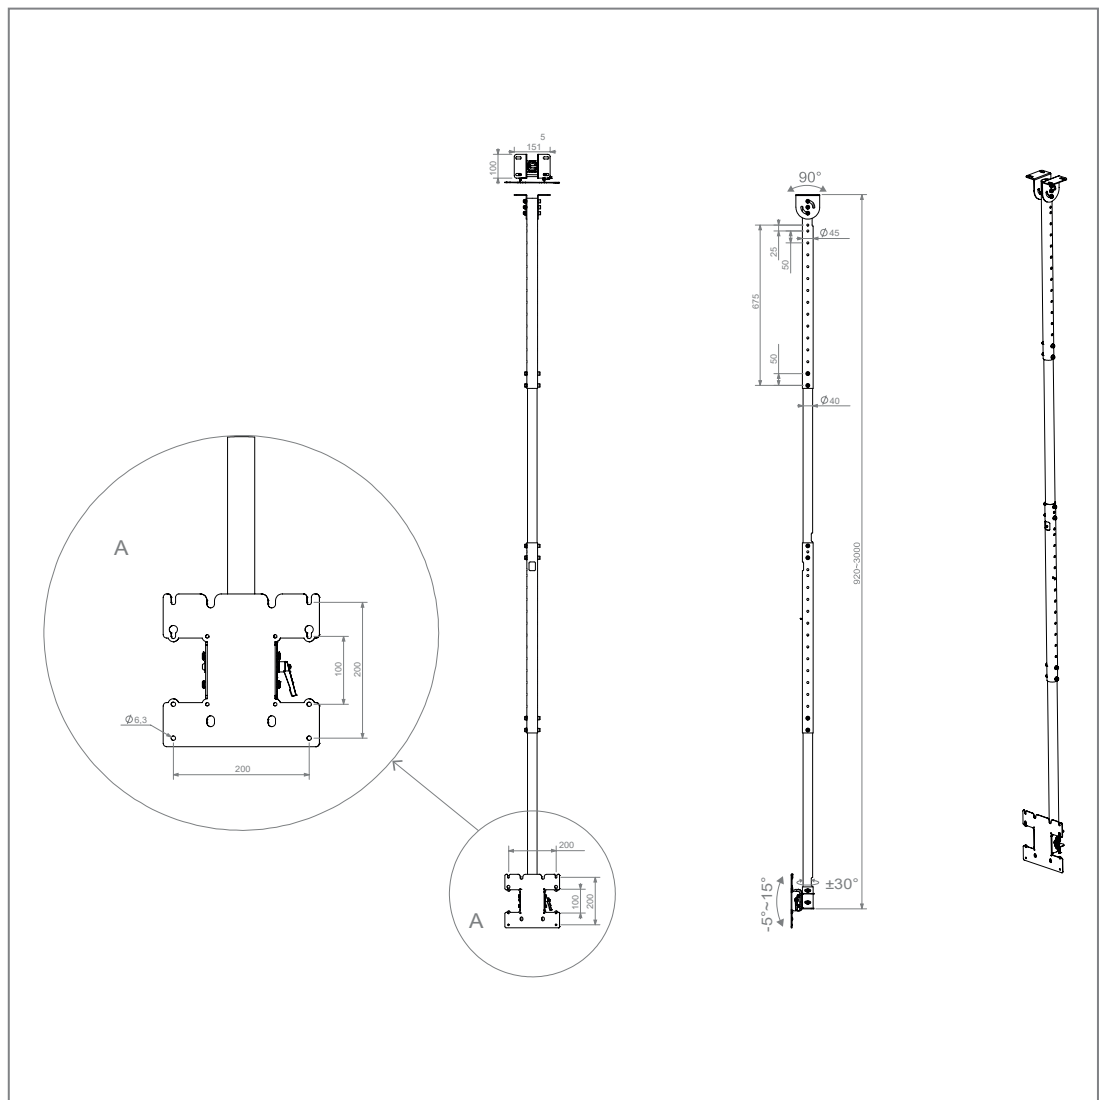

PLD Small Single Deckenhalterung

Art.-Nr.: 8600

Die Deckenhalterung PLD Small Single eignet sich für Einzelbildschirme mit einer Bildschirmdiagonale von 24 - 32" | 61 - 81 cm.

Wahlweise können die Bildschirme in Landscape- oder Portrait-Ausrichtung montiert werden. Die VESA-Standards 100 x 100 bis 200 x 200 mm werden unterstützt.

Dank des inkludierten Neigungsmoduls kann die Halterung auch an Decken mit Schrägung verwendet werden, 0 - 90° sind hier möglich.

Die VESA-Aufnahme lässt sich stufenlos -5 bis +15° neigen und ist zudem ±30° schwenkbar.

Die Oberfläche der Deckenhalterung ist mit einer schlag- und kratzfesten Pulverbeschichtung in schwarz veredelt.

Die Traglast beträgt maximal 50 kg.

Neigungsmodul, stufenlos, 0 - 90°

VESA 100 x 100, 200 x 100 und 200 x 200 mm

teleskopierbar bis max. 3000 mm

Technische Änderungen vorbehalten

PLD Small Single Deckenhalterung

Art.-Nr.: 8600

- 24 - 32" | 61 - 81 cm Bildschirmdiagonale
- inkl. VESA-Aufnahme mit VESA 100 x 100, 200 x 100 und 200 x 200 mm
- Portrait- oder Landscape-Ausrichtung
- VESA-Aufnahme: -5° / +15° neigbar
- VESA-Aufnahme: ±30° schwenkbar
- variabler Deckenabstand: 920 - 3000 mm
- Deckenmodul 0 bis 90° neigbar
- innenliegende Kabelführung
- 50 kg maximale Traglast
- schlag- und kratz feste Pulverbeschichtung
- Farbe: schwarz