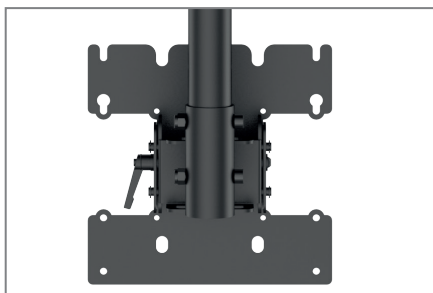

PLD Small Single Deckenhalterung

Art.-Nr.: 8600

Die Deckenhalterung PLD Small Single eignet sich für Einzelbildschirme mit einer Bildschirmdiagonale von 24 - 32" | 61 - 81 cm.

Wahlweise können die Bildschirme in Landscape- oder Portrait-Ausrichtung montiert werden. Die VESA-Standards 100 x 100 bis 200 x 200 mm werden unterstützt.

Dank des inkludierten Neigungsmoduls kann die Halterung auch an Decken mit Schrägung verwendet werden, 0 - 90° sind hier möglich.

Die VESA-Aufnahme lässt sich stufenlos -5 bis +15° neigen und ist zudem ±30° schwenkbar.

Die Oberfläche der Deckenhalterung ist mit einer schlag- und kratzfesten Pulverbeschichtung in schwarz veredelt.

Die Traglast beträgt maximal 50 kg.

Neigungsmodul, stufenlos, 0 - 90°

VESA 100 x 100, 200 x 100 und 200 x 200 mm

teleskopierbar bis max. 3000 mm

Technische Änderungen vorbehalten

PLD Small Single Deckenhalterung

Art.-Nr.: 8600

- 24 - 32" | 61 - 81 cm Bildschirmdiagonale
- inkl. VESA-Aufnahme mit VESA 100 x 100, 200 x 100 und 200 x 200 mm
- Portrait- oder Landscape-Ausrichtung
- VESA-Aufnahme: -5° / +15° neigbar
- VESA-Aufnahme: ±30° schwenkbar
- variabler Deckenabstand: 920 - 3000 mm
- Deckenmodul 0 bis 90° neigbar
- innenliegende Kabelführung
- 50 kg maximale Traglast
- schlag- und kratz feste Pulverbeschichtung
- Farbe: schwarz