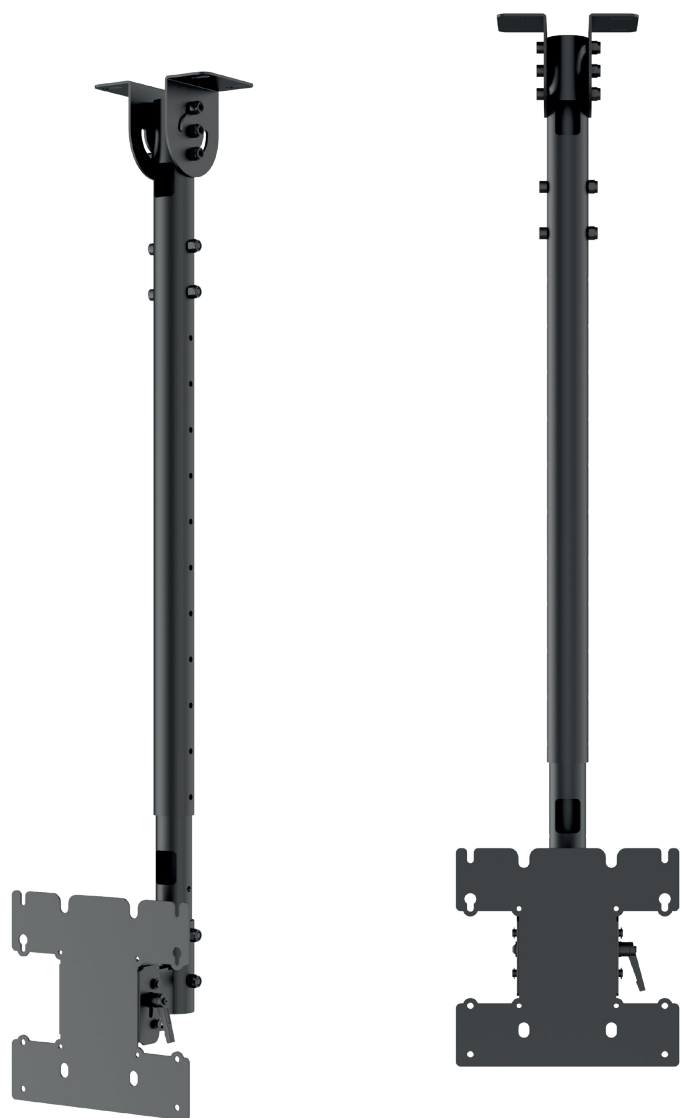

PLD Small Single Deckenhalterung

Art.-Nr.: 8600

Die Deckenhalterung PLD Small Single eignet sich für Einzelbildschirme mit einer Bildschirmdiagonale von 24 - 32" | 61 - 81 cm.

Wahlweise können die Bildschirme in Landscape- oder Portrait-Ausrichtung montiert werden. Die VESA-Standards 100 x 100 bis 200 x 200 mm werden unterstützt.

Die variable Deckenverlängerung kann teleskopiert werden und erlaubt so einen Deckenabstand zwischen 920 - 3000 mm (Bildschirmmitte).

Die Verkabelung verschwindet, dank eines cleveren Zugangssystems, im Inneren der Halterung.

Die Oberfläche der Deckenhalterung ist mit einer schlag- und kratzfesten Pulverbeschichtung in schwarz veredelt.

Die Traglast beträgt maximal 50 kg.

Neigungsmodul, stufenlos, 0 - 90°

VESA 100 x 100, 200 x 100 und 200 x 200 mm

teleskopierbar bis max. 3000 mm

Technische Änderungen vorbehalten

PLD Small Single Deckenhalterung

Art.-Nr.: 8600

- 24 - 32" | 61 - 81 cm Bildschirmdiagonale
- inkl. VESA-Aufnahme mit VESA 100 x 100, 200 x 100 und 200 x 200 mm
- Portrait- oder Landscape-Ausrichtung
- VESA-Aufnahme: -5° / +15° neigbar
- VESA-Aufnahme: ±30° schwenkbar
- variabler Deckenabstand: 920 - 3000 mm
- Deckenmodul 0 bis 90° neigbar
- innenliegende Kabelführung
- 50 kg maximale Traglast
- schlag- und kratz feste Pulverbeschichtung
- Farbe: schwarz