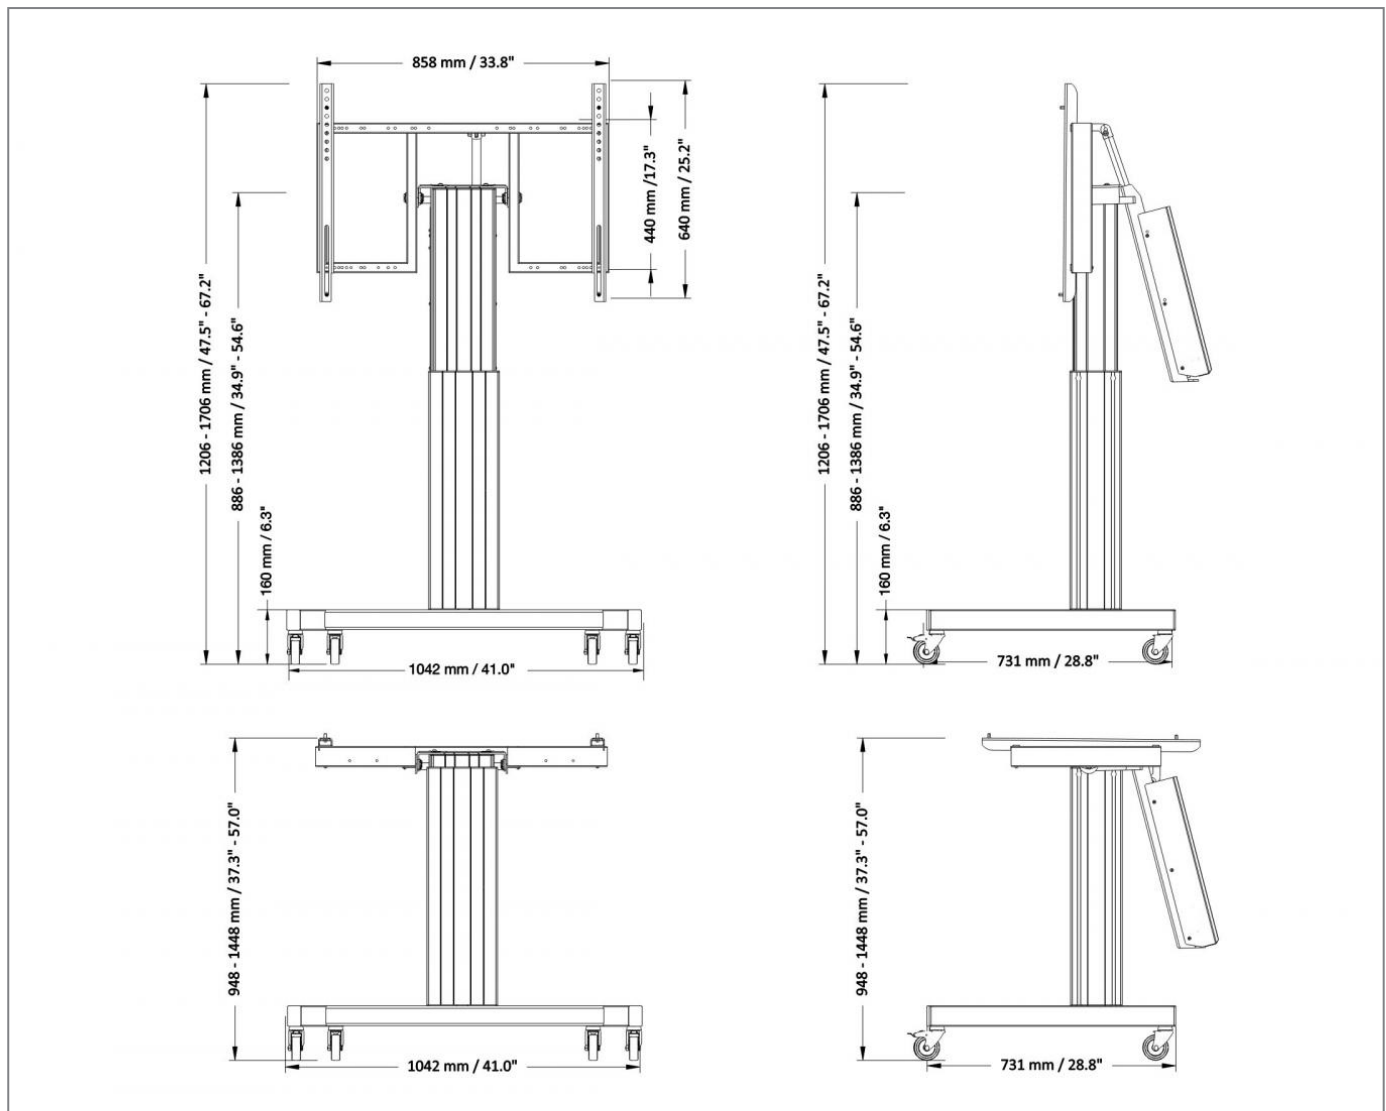

Die Höhe der hochwertigen Liftsäule lässt sich mittels kabelgebundener Tastbedienung um 500 mm verstellen. Der Neigungswinkel des Halterungssystems ist ebenfalls mit der selben Tastbedienung stufenlos zwischen 0° und 90° (Tafelposition/Tischposition) einstellbar. Beachten Sie, dass nicht jeder Bildschirm um 90° geneigt werden darf - bitte informieren Sie sich vorab beim Hersteller des Gerätes!

Der Bildschirm kann mittels VESA-Universalhalterung bis max. VESA 800 x 600 mm befestigt werden.

Die hochwertigen Lenkrollen ermöglichen ein leichtgängiges verfahren des Systems. Zudem kann man den Touch Lift Pro durch die integrierten Feststellbremsen auch an Ort und Stelle fixieren.

Der Fuß ist so geformt, dass man ohne Stolperfallen nahe an den Touch Lift Pro herantreten kann und auch Rollstuhlfahrer ganz nah an das Display heranfahren können.

Die Belastungsgrenze liegt bei max. 135 kg.

inkl. Tastfernbedienung

inkl. Kabelmanagement

inkl. Rollenset, feststellbar

Technische Änderungen vorbehalten

Touch Lift Pro

Höhenverstellbares mobiles Touch-Liftsystem

Art.-Nr.: 7558

- für Einzeldisplays von 42 - 86" | 107 - 218 cm
- inkl. VESA-Universalaufnahme -
Vesa horizontal: 400 mm - 800 mm
Vesa vertikal: 600 mm - 400 mm
- elektro-motorisch stufenlos 0 bis 90° neigbar
- elektro-motorisch stufenlos höhenverstellbar
- 500 mm Fahrweg
- einstellbare Höhe zwischen 886 und 1386 mm (Bildschirmmitte)
- leiser Qualitätsmotor mit Kollisionsschutz
- max. Traglast 135 kg
- inkl. 4 gummierter Leichtlaufrollen -
2 mit Feststellbremse
- Stellfläche: B 1024 x T 731 mm
- inkl. Tastbedienung
- inkl. Kabelmanagement durch Kabelclips
- Durch die spezielle V-Form des Bodengestells kann man nah an den Bildschirm herantreten oder barrierefrei mit einem Rollstuhl herantreten
- Farbe: schwarz