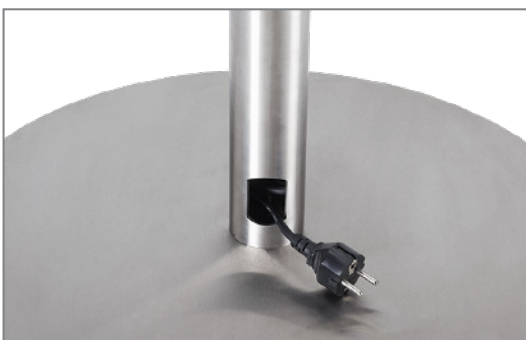

Das Edelstahl-Standsystem vereint geradliniges, schlichtes Design mit praktischer Funktionalität. Während die runde Bodenplatte für einen kipp sicheren Stand sorgt, bietet die Säule aus gebürstetem Edelstahl im Inneren genügend Platz zur sicheren Verlegung sämtlicher Kabel.

Die Kabelführung erfolgt im Inneren der Säule, Kabelausslässe an geeigneter Stelle sorgen dafür, dass die Verkabelung der Medienkomponenten möglichst wenig in Erscheinung tritt. Auch ein Kabelausschluß unterhalb der Bodenplatte ist möglich.

inkl. AV-Ablage, montageseitig höhenverstellbar

Kabelausschluß

Kabelmanagement innerhalb der Edelstahlsäule - Kabelausschluß auch unterhalb der Bodenplatte möglich

\* bei VESA 400 x 400 mm | Technische Änderungen vorbehalten

## Elia 115 Stainless Steel freistehende Standsäule

**Art.-Nr.: 4849**

- Flach- oder Curved-Bildschirm mit einer Größe von 32" bis 55" / 81 - 140 cm
- Landscape-Ausrichtung
- inkl. VESA-Universalaufnahme von VESA 100 x 100 mm bis 600 x 400 mm
- TV-Aufnahme  $\pm 180^\circ$  schwenkbar
- 35 kg maximale Traglast
- Kabelführung innerhalb der Säule
- Gesamthöhe: 1300 mm
- Mitte des Bildschirms: 700 bis 1100 mm\* montageseitig verstellbar
- Durchmesser der Bodenplatte: 530 mm
- inkl. höhenverstellbarer AV-Ablage (optional nutzbar)