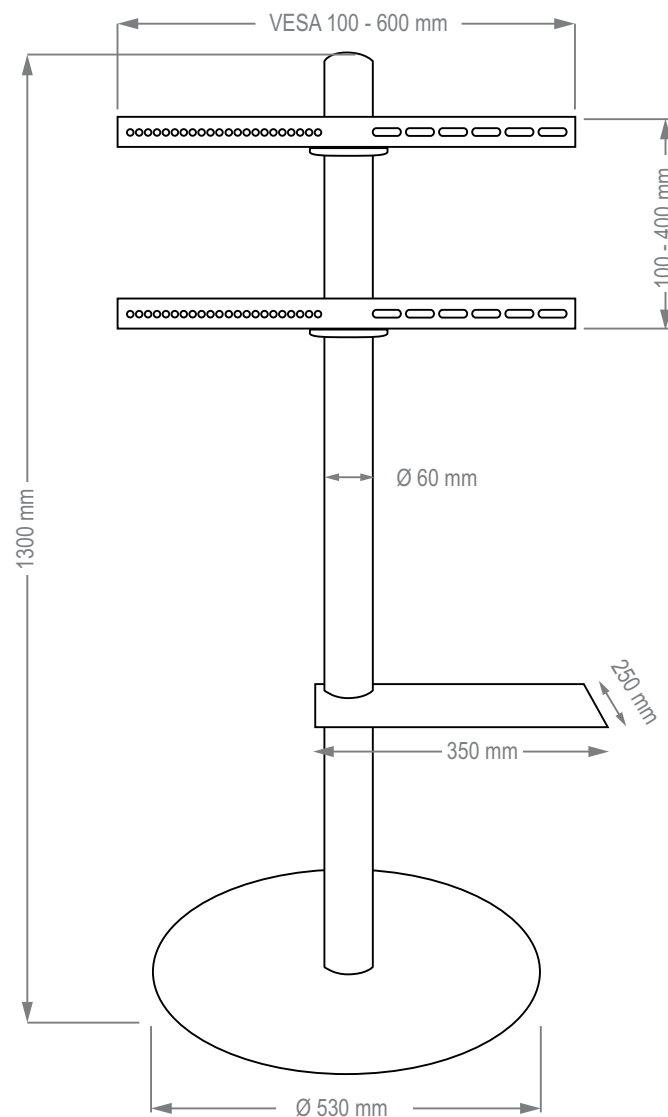

Die Bildschirmhöhe ist montageseitig zwischen min. 700 und max. 1100 mm einstellbar (Bildschirmmitte)\*.

Die TV-Aufnahme der eleganten Edelstahlsäule ist montageseitig  $\pm 180^\circ$  schwenkbar und umfasst die VESA-Universalstandards von min. 100 x 100 mm bis max. 600 x 400 mm.

Die Kabelführung erfolgt im Inneren der Säule, Kabelausslässe an geeigneter Stelle sorgen dafür, dass die Verkabelung der Medienkomponenten möglichst wenig in Erscheinung tritt. Auch ein Kabelausschluß unterhalb der Bodenplatte ist möglich.

inkl. AV-Ablage, montageseitig höhenverstellbar

Kabelausschluß

Kabelmanagement innerhalb der Edelstahlsäule - Kabelausschluß auch unterhalb der Bodenplatte möglich

\* bei VESA 400 x 400 mm | Technische Änderungen vorbehalten

## Elia 115 Stainless Steel freistehende Standsäule

**Art.-Nr.: 4849**

- Flach- oder Curved-Bildschirm mit einer Größe von 32" bis 55" / 81 - 140 cm
- Landscape-Ausrichtung
- inkl. VESA-Universalaufnahme von VESA 100 x 100 mm bis 600 x 400 mm
- TV-Aufnahme  $\pm 180^\circ$  schwenkbar
- 35 kg maximale Traglast
- Kabelführung innerhalb der Säule
- Gesamthöhe: 1300 mm
- Mitte des Bildschirms: 700 bis 1100 mm\* montageseitig verstellbar
- Durchmesser der Bodenplatte: 530 mm
- inkl. höhenverstellbarer AV-Ablage (optional nutzbar)