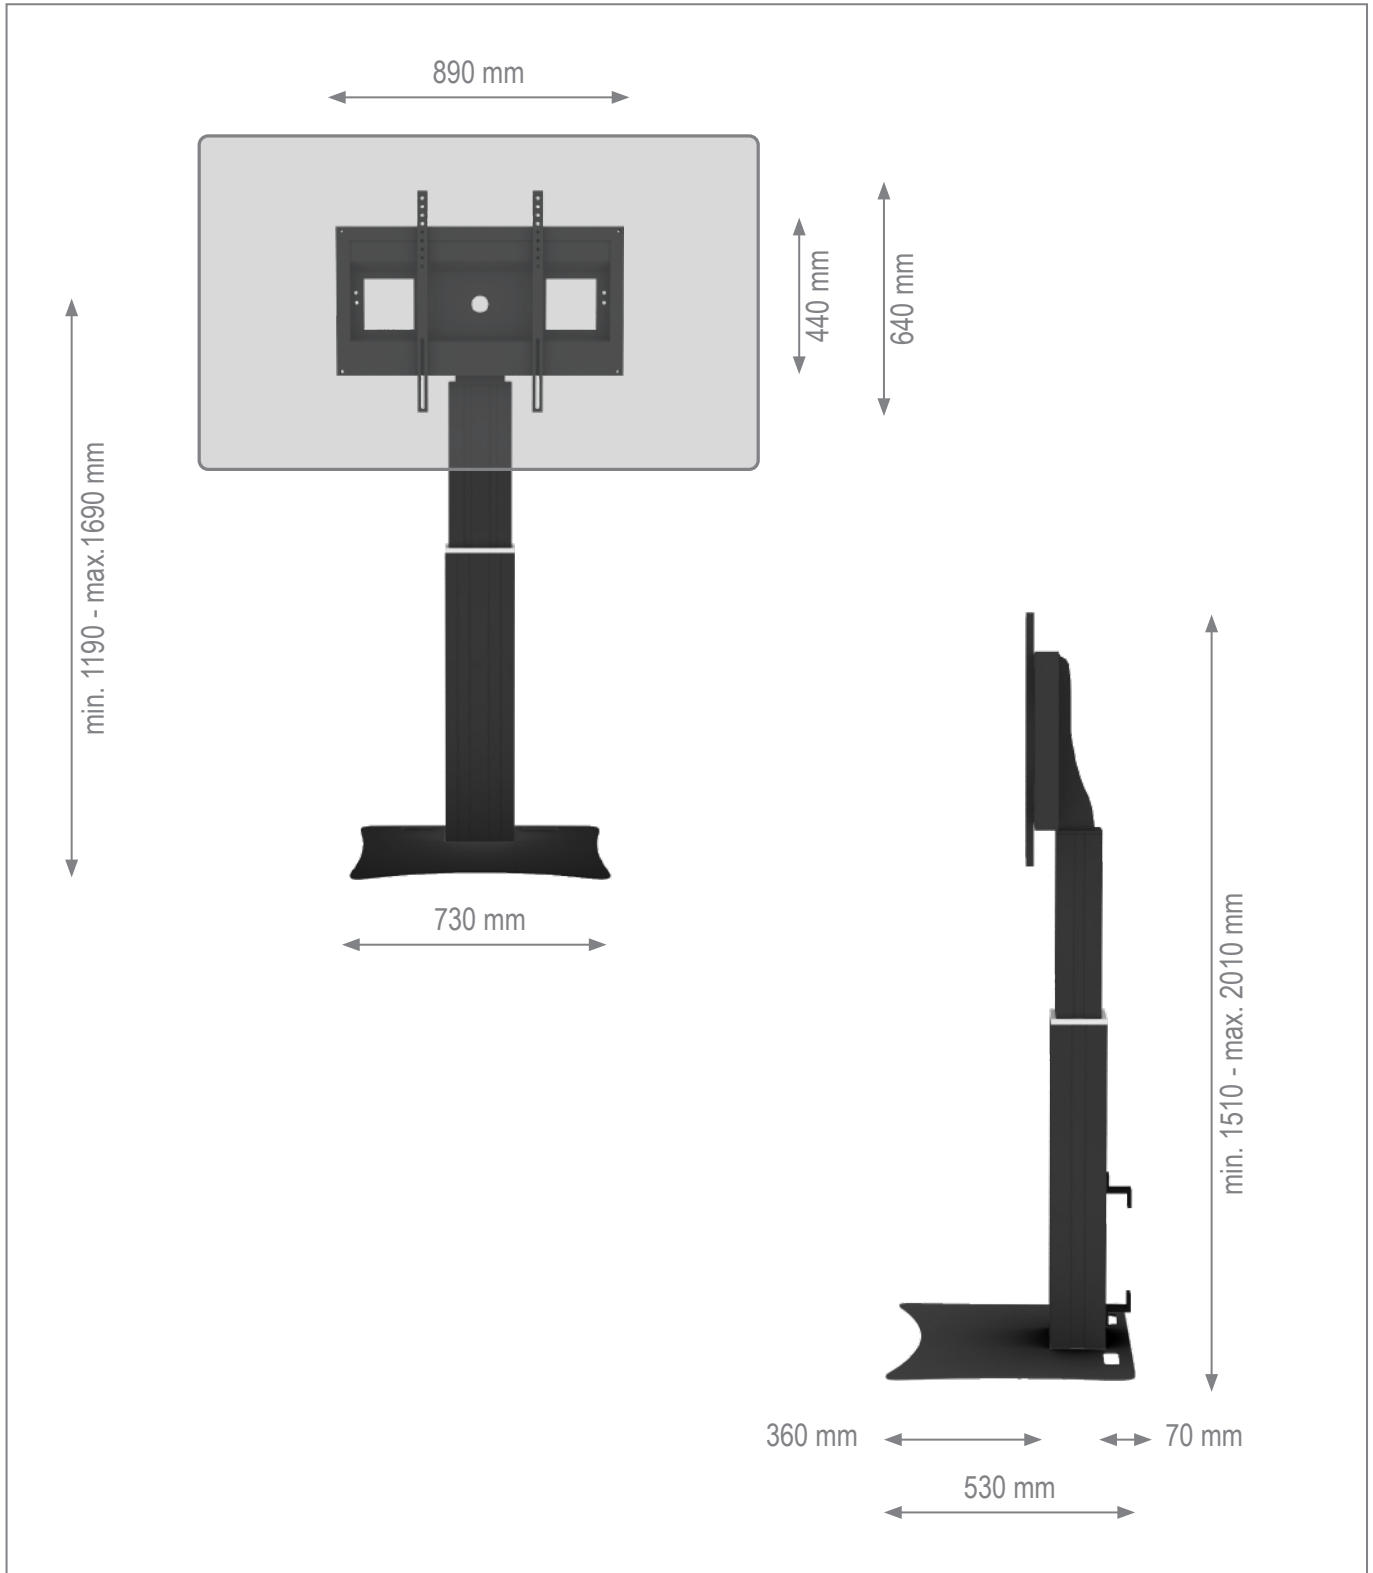

Floorbase Lift Pro

freistehendes, höhenverstellbares Liftsystem
speziell für XXL-Bildschirme

Art.-Nr.: 7551

Technische Änderungen vorbehalten