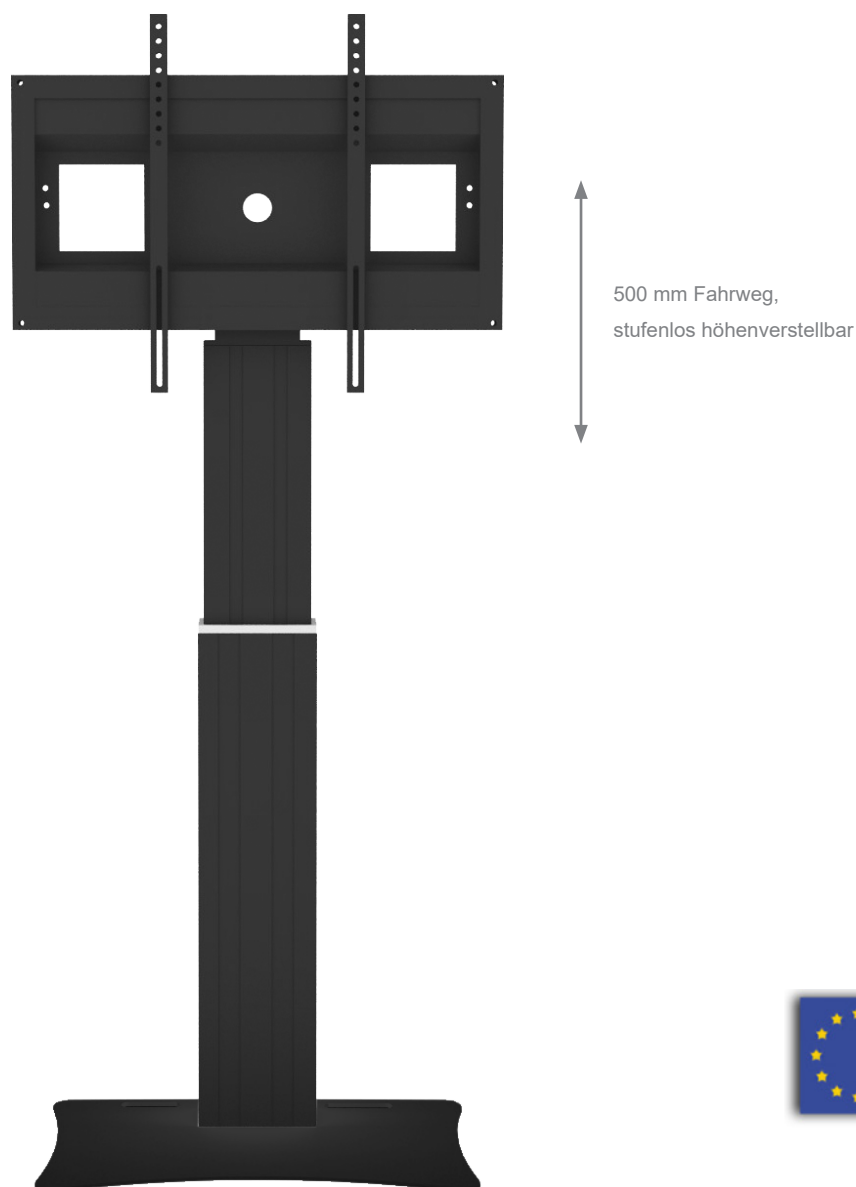

Floorbase Lift Pro

freistehendes, höhenverstellbares Liftsystem speziell für XXL-Bildschirme

Art.-Nr.: 7551

Beim Floorbase Lift Pro handelt es sich um ein freistehendes Standsystem mit elektro-motorischer Höhenverstellung für einen großformatigen Flachbildschirm mit einer Größe von 42 bis maximal 100" / 107 - 254 cm.

Es eignet sich daher besonders für große, schwere Geräte da die maximale Belastungsgrenze erst bei 135 kg erreicht wird.

Die hochwertige, eloxierten Aluminium-Liftsäulen sind stufenlos, über eine kabelgebundene Tastbedienung, höhenverstellbar und können mit 500 mm Fahrweg optimal an die gewünschte Höhe angepasst werden.

Die VESA-Standards 200 x 200 bis 800 x 600 mm werden unterstützt. Optional sind auch Adapter für z. B. die Microsoft Hub Bildschirme und die Cisco Spark Board-Serie, verfügbar.

Eine umfangreiche Zubehör-Auswahl sorgt dafür, dass das System optimal auf alle denkbaren Anforderungen eingerichtet werden kann.

Das Lift Pro System ist nicht nur als freistehende Version, sondern auch als mobiles System oder als fest installiertes Wand-Liftsystem erhältlich.

Technische Änderungen vorbehalten