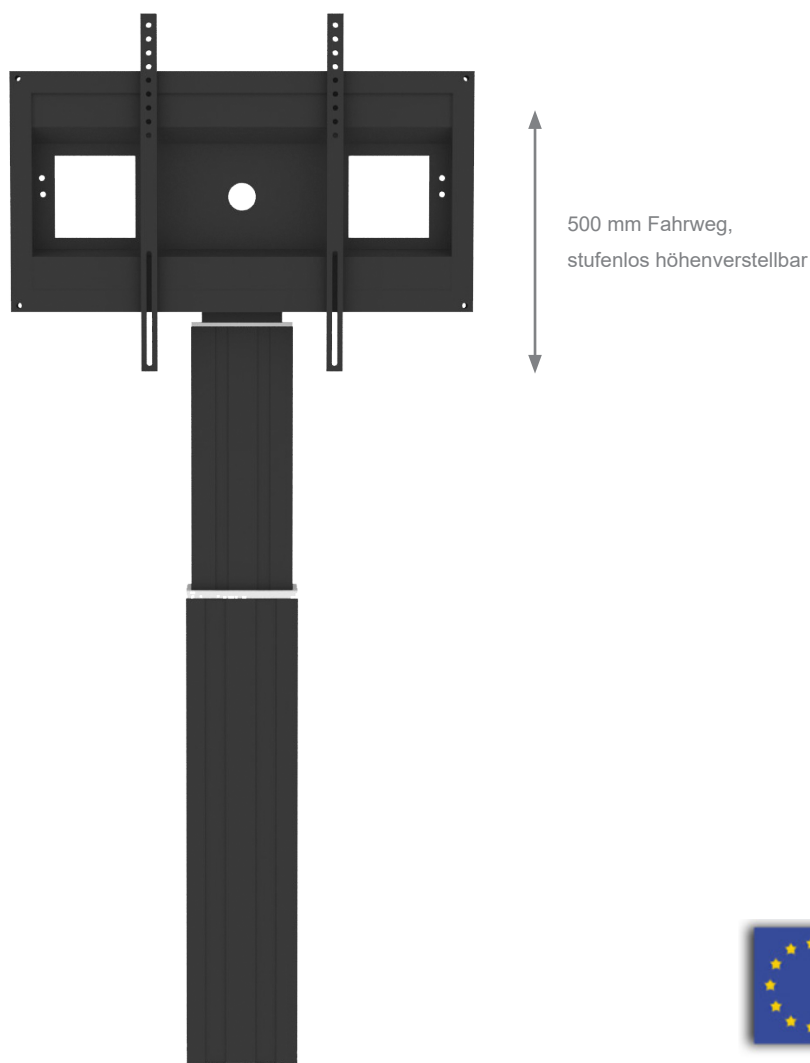

Wall Lift Pro

Art.-Nr.: 7552

höhenverstellbares Wand-Liftsystem speziell für XXL-Bildschirme

Beim Wall Lift Pro handelt es sich um ein festinstalliertes Wand-Liftsystem mit elektro-motorischer Höhenverstellung für einen großformatigen Flachbildschirm mit einer Größe von 42 bis maximal 100" / 107 - 254 cm.

Es eignet sich daher besonders für große, schwere Geräte da die maximale Belastungsgrenze erst bei 135 kg erreicht wird.

Die hochwertige, eloxierten Aluminium-Liftsäulen sind stufenlos, über eine kabelgebundene Tastbedienung, höhenverstellbar und können mit 500 mm Fahrweg optimal an die gewünschte Höhe angepasst werden.

Die VESA-Standards 200 x 200 bis 800 x 600 mm werden unterstützt. Optional sind auch Adapter für z. B. die Microsoft Hub Bildschirme und die Cisco Spark Board-Serie, verfügbar.

Eine umfangreiche Zubehör-Auswahl sorgt dafür, dass das System optimal auf alle denkbaren Anforderungen eingerichtet werden kann.

Das Lift Pro System ist nicht nur als Wand-Liftsystem, sondern auch als mobile Säule mit stabilem Lenkrollen oder als freistehende Version mit kippsicherer Bodenplatte erhältlich.

Wall Lift Pro

höhenverstellbares Wand-Liftsystem
speziell für XXL-Bildschirme