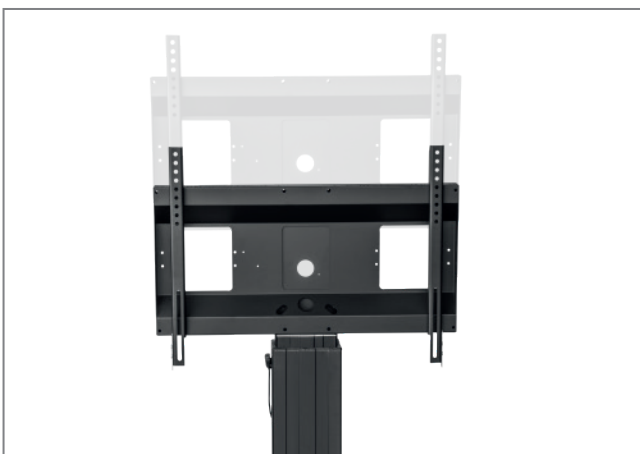

Wall Lift Pro

Art.-Nr.: 7552

höhenverstellbares Wand-Liftsystem speziell für XXL-Bildschirme

Beim Wall Lift Pro handelt es sich um ein festinstalliertes Wand-Liftsystem mit elektro-motorischer Höhenverstellung für einen großformatigen Flachbildschirm mit einer Größe von 42 bis maximal 100" / 107 - 254 cm.

Das Lift Pro System ist nicht nur als Wand-Liftsystem, sondern auch als mobile Säule mit stabilem Lenkrollen oder als freistehende Version mit kippsicherer Bodenplatte erhältlich.

Wall Lift Pro

höhenverstellbares Wand-Liftsystem
speziell für XXL-Bildschirme

Art.-Nr.: 7552

- für Bildschirme von 42 - 100" / 107 - 254 cm
- Montage im Landscape-Format
- inkl. VESA-Universalaufnahme - 200 x 200 bis 800 x 600 mm, optional erweiterbar
- elektro-motorische Höhenverstellung
- inkl. kabelgebundener Tastbedienung
- höhenverstellbar zwischen 1190 und 1690 mm (etwa Mitte des Bildschirms)
- 500 mm Fahrweg
- inkl. Wandabstandhalter (70 mm)
- 4 BodenausgleichsfüÙe
- Stellfläche: B 210 x T 155 mm
- 135 kg maximale Traglast
- rückseitige Kabelführung durch Kabelclips
- vielfältiges Zubehör
- optional: Adapter für Microsoft Hub oder Cisco Spark Board-Serie

Wall Lift Pro mit stabiler Boden-Wand-Fixierung

rückseitige Kabelführung durch Kabelclips

elektro-motorische Höhenverstellung

vielfältiges Zubehör, z.B. Front- und Sideshelf

Technische Änderungen vorbehalten