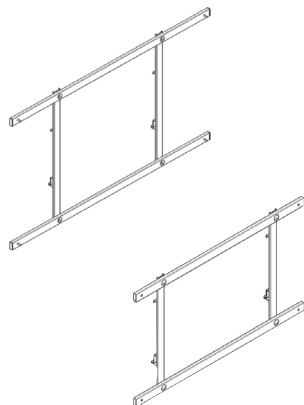

CON-Line® Zubehör

Cisco Webex Adapter

optional erhältliche Spezialadapter

- nutzbar mit Medienmöbeln der CON-Line-Serie
- Sonderlochbild für Cisco Webex Board-Serie

Art.-Nr.:	Bezeichnung	VESA	Farbe
7560	Adapter für Cisco Webex Board 55"	1114 x 645 mm	■
7561	Adapter für Cisco Webex Board 70"	1455 x 862 mm	■

MeetUp Display-Adapter

produktspezifische Adapter

- passend für Logitech Meetup Videokonferenzkameras
- montageseitig höhenverstellbar
- exakt auf die gewünschte Höhe einstellbar dank Langlochbohrung
- oberhalb und unterhalb des Bildschirms montierbar