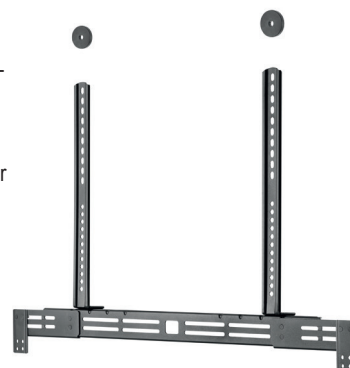

CON-Line[®] Zubehör

CON-Line[®] KA-1

optional erhältliche Kameraaufnahme

- nutzbar mit Medienmöbeln der CON-Line-Serie (T1, T2 und W1)
- mit Universal-Langlochspur zur Arretierung der Kamera
- stufenlos höhenverstellbar (montageseitig)
- oberhalb und unterhalb des Bildschirms montierbar
- 10 kg maximale Traglast

Art.-Nr.:	Bezeichnung	empfohlene Bildschirmgröße	Größe	Farbe
1374	CON-Line KA-1	bis max. 75" 191 cm	B 324 x T 250 mm	☐

LS-1 Plus XL

Soundbarhalterung

- nutzbar mit Medienmöbeln der CON-Line-Serie, außer Dual-Varianten
- Adaption für Soundbar
- Adaption an jeder VESA-Universalaufnahme
- 10 kg maximale Traglast
- Breite variabel einstellbar

Montagebeispiel

Art.-Nr.:	Bezeichnung	empfohlene Bildschirmgröße	max. Traglast	Farbe
7781	LS-1 Plus XL	65 - 86" 165 - 218 cm	10 kg	■

Cisco Room Kit Adapter

Universaladapter

- passend für:
 - Cisco Webex Room Kit Mini
 - Cisco Webex Room Kit
 - Cisco Webex Room Kit Plus
- stufenlos höhenverstellbar
- pulverbeschichtet
- oberhalb und unterhalb des Bildschirms montierbar

CON-Line[®] ST1 KA L / XL

optional erhältliche Kameraaufnahme

- nutzbar mit Medienmöbeln der CON-Line ST1
- diverse Lochbilder zur Befestigung einer Kamera
- höhenverstellbar über Langloch
- Bändersicherung
- 10 kg maximale Traglast