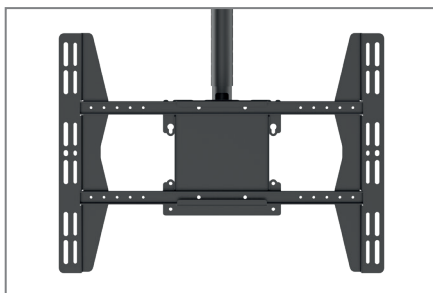

## PLD Large Single Deckenhalterung

**Art.-Nr.: 8602**

Die Deckenhalterung PLD Large Single eignet sich für Einzelbildschirme mit einer Bildschirmdiagonale von 49 - 65" | 124 - 165 cm.

Wahlweise können die Bildschirme in Landscape- oder Portrait-Ausrichtung montiert werden. Der VESA-Standard wird bis max. 600 x 400 mm unterstützt.

Dank des inkludierten Neigungsmoduls kann die Halterung auch an Decken mit Schrägung verwendet werden, 0 - 90° sind hier möglich.

Die VESA-Aufnahme lässt sich stufenlos -5° bis +15° neigen und ist zudem ±30° schwenkbar.

Die variable Deckenverlängerung kann teleskopiert werden und erlaubt so einen Deckenabstand zwischen 920 - 3000 mm (Bildschirmmitte).

Die Verkabelung verschwindet, dank eines cleveren Zugangssystems, im Inneren der Halterung.

Die Oberfläche der Deckenhalterung ist mit einer schlag- und kratzfesten Pulverbeschichtung in schwarz veredelt.

Die Traglast beträgt maximal 50 kg.

Neigungsmodul, stufenlos, 0 - 90°

max. VESA 600 x 400 mm