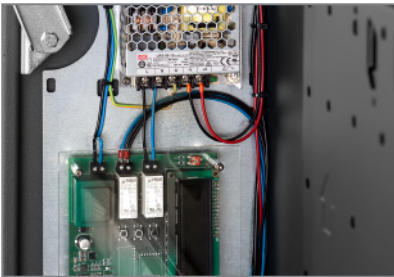

Die ScreenOut® Eco Kiosk-Serie enthält standardmäßig eine aktive Ventilation durch hochwertige Industrielüfter sowie eine Filterbank, um eine einwandfreie Luftzirkulation (Air Curtain) bzw. Filterung sicherzustellen.

Die Front der Outdoorstele ist nach Schutzstandard IP65 / NEMA 4, die Rückseite nach IP54-Standard gefertigt. Die Verkabelung und Absicherung wird fachgerechte nach

VDE-Vorgaben (E-Check) ausgeführt. Die Outdoorstele ist zudem nach EMV-Vorgaben geprüft und verfügt über das DGUV V3-Prüfsiegel.

Die Front lässt sich öffnen. Die volle Service-Zugänglichkeit ist, durch die hervorziehbare Halterung, auch im laufenden Betrieb gegeben. Die Innenmaße bieten zudem ausreichend Platz für einen Mini-PC und eine Steckdosen- und Sicherheitsleiste.

Der Anwendungsbereich ist; dank Industrielüfter, Industrieheizung und einer 2-fach-sensorgestützten Temperatursteuerung in einem Umgebungstemperaturbereich von -25°C bis +40°C möglich.

Die Standardausführung ist zur festen Installation mittels Fundament* vorgesehen.

Optional lässt sich die Stele in speziellen RAL-Farbtönen oder mit einem Logo individualisieren.

Verkabelung nach VDE-Richtlinien