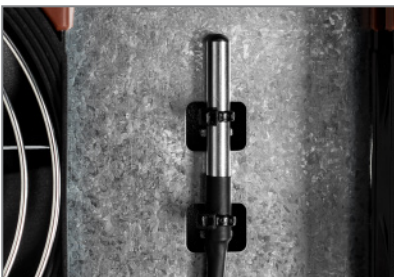

Verkabelung nach VDE-Richtlinien

Temperatursensoren