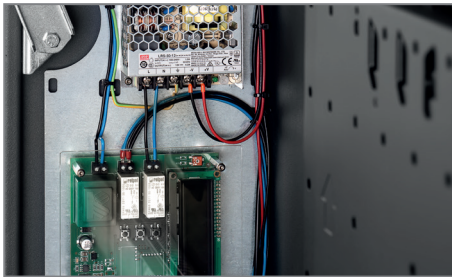

Die ScreenOut® Eco Kiosk-Serie enthält standardmäßig eine aktive Ventilation durch hochwertige Industrielüfter sowie eine Filterbank, um eine einwandfreie Luftzirkulation (Air Curtain) bzw. Filterung sicherzustellen.

Die Front der Outdoorsteile ist nach Schutzstandard IP65 / NEMA 4, die Rückseite nach IP54-Standard gefertigt. Die Verkabelung und Absicherung wird fachgerecht nach VDE-Vorgaben (E-Check) ausgeführt. Die Outdoorsteile ist

zudem nach EMV-Vorgaben geprüft und verfügt über das DGUV V3-Prüfsiegel.

Die Front lässt sich öffnen. Die volle Service-Zugänglichkeit ist, durch die hervorziehbare Halterung, auch im laufenden Betrieb gegeben. Die Innenmaße bieten zudem ausreichend Platz für einen Mini-PC und eine Steckdosen- und Sicherheitsleiste.

Der Anwendungsbereich ist; dank Industrielüfter, Industrieheizung und einer 2-fach-sensorgestützten Temperatursteuerung in einem Umgebungstemperaturbereich von -25°C bis +40°C möglich.

Die Standardausführung ist zur festen Installation mittels Fundament* vorgesehen.

Optional lässt sich die Steile in speziellen RAL-Farbtönen oder mit einem Logo individualisieren.

Verkabelung nach VDE-Richtlinien