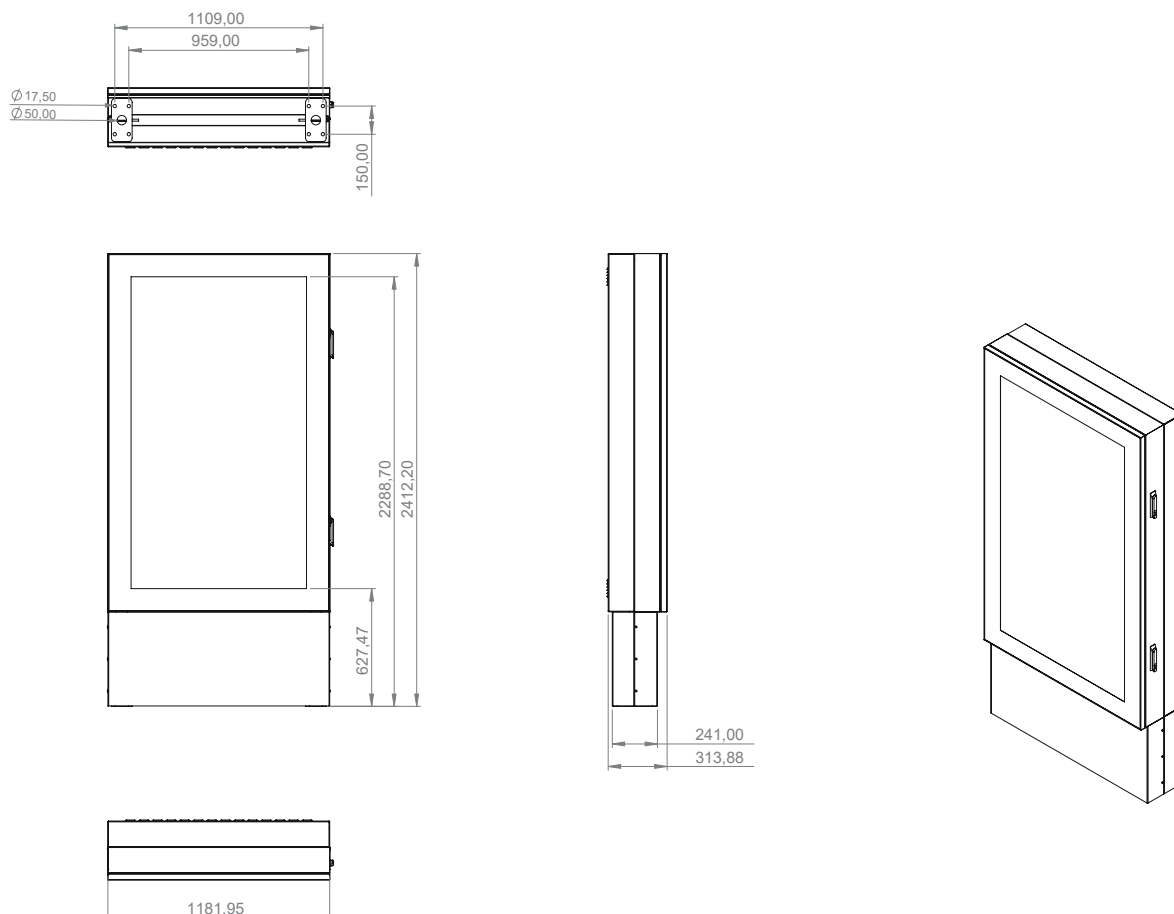

Die Steile wird aus einer hochwertigen Stahlblech-Konstruktion hergestellt, ist abschließbar und wird mit 6,4 mm starkem, entspiegelmtem Verbundsicherheitsglas (VSG) ausgeliefert. Der Sockel bietet Platz für eine verdeckte Bodenverkabelung. Die verbauten Komponenten sind so immer gegen Fremdzugriff und Vandalismus geschützt.

ScreenOut[®] Eco Kiosk XL

Art.-Nr.: 1979

Outdoorstele inkl. Heizung und HQ-Lüftung

- für Flachbildschirme mit 75" | 191 cm
- VESA-Aufnahme, angepasst an das Lochbild des Bildschirms
- inkl. Auszugsfunktion des Bildschirms für optimale Servicezugänglichkeit
- 6,4 mm starkes, entspiegeltes Verbundsicherheitsglas (VSG)
- gefertigt nach:
 - IP 65 / NEMA 4 (Frontseite)
 - IP 54 (Rückseite)
- Stele ist abschließbar, Schutz vor Fremdzugriff und Vandalismus
- ausreichend Platz für Mini-PC oder Set Top Box
- schlag- und kratzfeste Pulverbeschichtung
- im Standard dunkelgrau (RAL 7016), weitere RAL-Farben sind optional erhältlich
- Abmessungen: B 1182 x H 2412 x T 314 mm
- auftragsbezogene Fertigung
- *optional:*
 - Logo-Aufbringung
 - W-LAN Antenne (Art.-Nr.: 2515)
 - RAL-Ton nach Wunsch (Art.-Nr.: 1664)