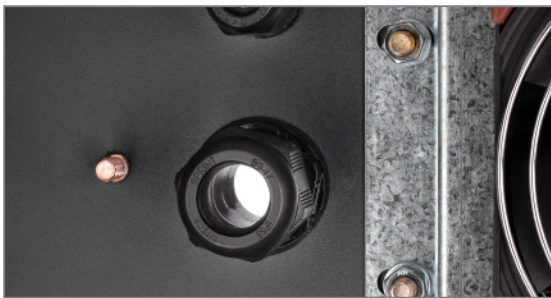

Die ScreenOut® Pro Gehäuse-Serie enthält standardmäßig eine aktive Ventilation durch hochwertige Industrielüfter sowie eine Filterbank, um eine einwandfreie Luftzirkulation (Air Curtain) bzw. Filterung sicherzustellen.

Die Front des Outdoorgehäuses ist nach Schutzstandard IP65 / NEMA 4, die Rückseite nach IP54-Standard gefertigt. Die Verkabelung und Absicherung wird fachgerecht nach VDE-Vorgaben (E-Check) ausgeführt.

Das Schutzgehäuse ist zudem nach EMV-Vorgaben geprüft und verfügt über das DGUV V3-Prüfsiegel.

Die Front lässt sich öffnen und über einen stabilen Mechanismus sicher fixieren. Die Innenmaße bieten zudem ausreichend Platz für einen Mini-PC und eine Steckdosen- und Sicherheitsleiste.

Der Anwendungsbereich ist; dank Industrielüfter, Industrieheizung und einer sensorgestützten Temperatursteuerung in einem Umgebungstemperaturbereich von -25°C bis +40°C möglich.

Alle benötigten Materialien zur Wandmontage sind im Lieferumfang enthalten (Wandbefestigungssatz/Montageschablone).

Optional lässt sich das Gehäuse in speziellen RAL-Farbtönen oder mit einem Logo individualisieren.

Kabeldurchführungen mit Dichtung