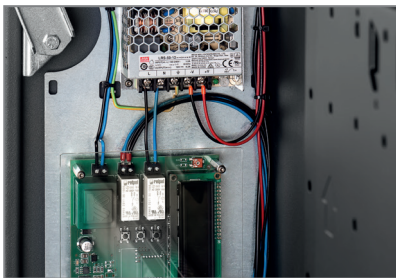

Die ScreenOut® Eco Kiosk-Serie enthält standardmäßig eine aktive Ventilation durch hochwertige Industrielüfter sowie eine Filterbank, um eine einwandfreie Luftzirkulation (Air Curtain) bzw. Filterung sicherzustellen.

Die Front der Outdoorstele ist nach Schutzstandard IP65 / NEMA 4, die Rückseite nach IP54-Standard gefertigt. Die

Verkabelung und Absicherung wird fachgerecht nach VDE-Vorgaben (E-Check) ausgeführt. Die Outdoorstele ist zudem nach EMV-Vorgaben geprüft und verfügt über das DGUV V3-Prüfsiegel.

Die Front lässt sich öffnen. Die volle Service-Zugänglichkeit ist, durch die hervorziehbare Halterung, auch im laufenden Betrieb gegeben. Die Innenmaße bieten zudem ausreichend Platz für einen Mini-PC und eine Steckdosen- und Sicherheitsleiste.

Der Anwendungsbereich ist; dank Industrielüfter, Industrieheizung und einer 2-fach-sensorgestützten Temperatursteuerung in einem Umgebungstemperaturbereich von -25°C bis +40°C möglich.

Die Standardausführung ist zur festen Installation mittels Fundament* vorgesehen.

Optional lässt sich die Stele in speziellen RAL-Farbtönen oder mit einem Logo individualisieren.

Verkabelung nach VDE-Richtlinien