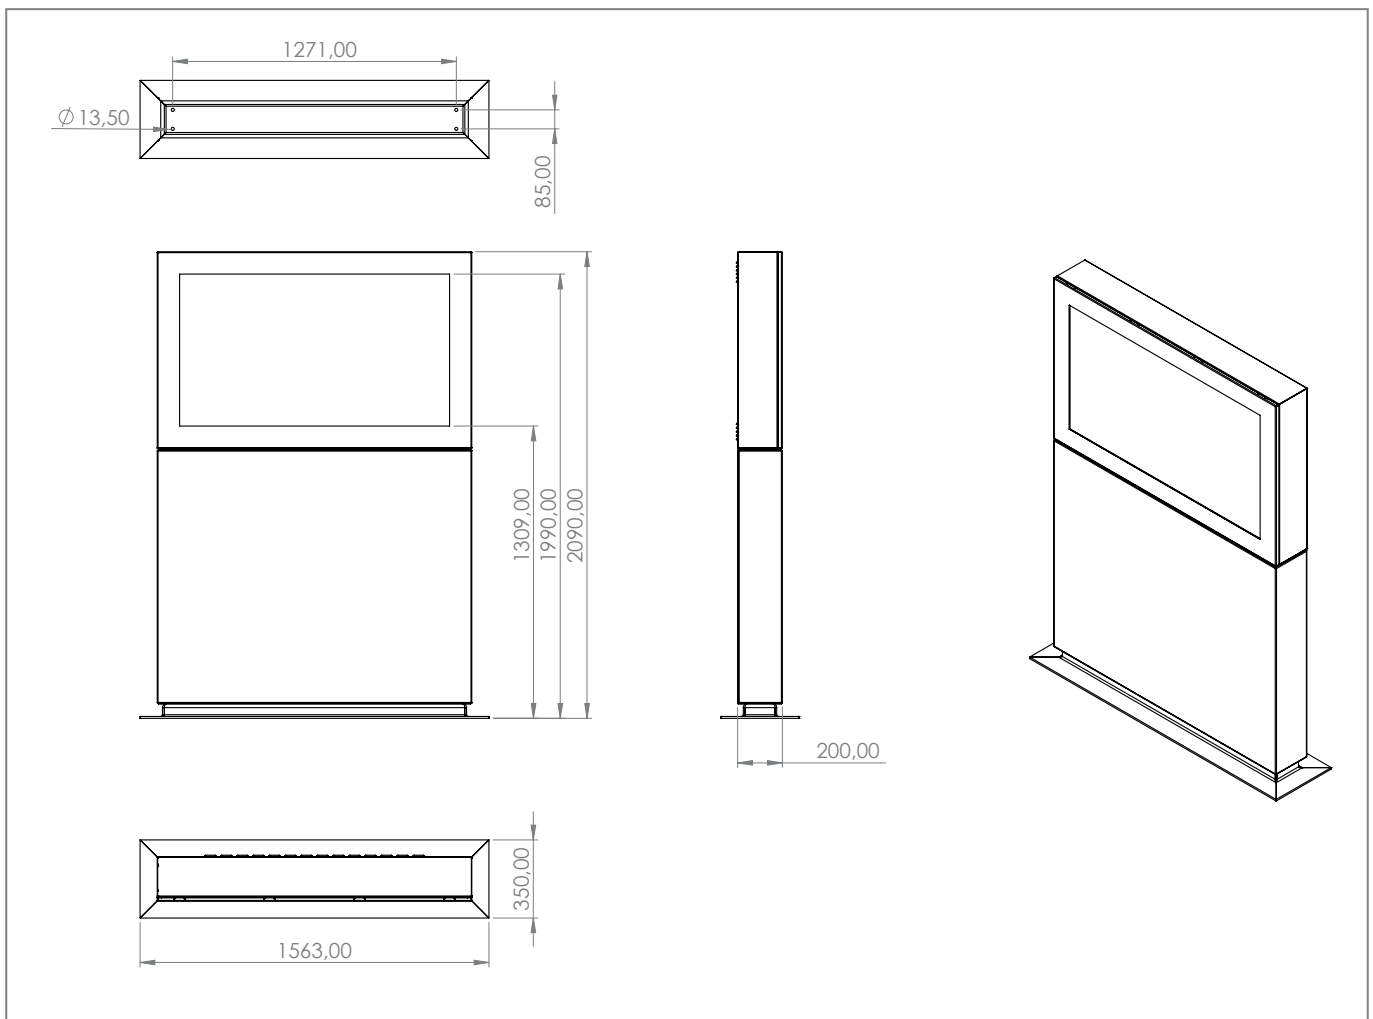

Die Stele wird aus einer hochwertigen Stahlblech-Konstruktion hergestellt, ist abschließbar und wird mit 6,4 mm starkem, entspiegeltem Verbundsicherheitsglas (VSG) ausgeliefert. Der Sockel bietet Platz für eine verdeckte Bodenverkabelung. Die verbauten Komponenten sind so immer gegen Fremdzugriff und Vandalismus geschützt.

ScreenOut[®] Eco Kiosk L Landscape

Art.-Nr.: 2511

Outdoorstele inkl. Heizung und HQ-Lüftung

- für Flachbildschirme von 50 bis 55" | 127 - 140 cm
- VESA-Aufnahme, angepasst an das Lochbild des Bildschirms
- inkl. Auszugsfunktion des Bildschirms für optimale Servicezugänglichkeit
- 6,4 mm starkes, entspiegeltes Verbundsicherheitsglas (VSG)
- gefertigt nach:
 - IP 65 / NEMA 4 (Frontseite)
 - IP 54 (Rückseite)
- Stele ist abschließbar, Schutz vor Fremdzugriff und Vandalismus
- ausreichend Platz für Mini-PC oder Set Top Box
- schlag- und kratzfeste Pulverbeschichtung
- im Standard dunkelgrau (RAL 7016), weitere RAL-Farben sind optional erhältlich
- Abmessungen: B 1563 x H 2090 x T 200 mm
- *optional:*
 - Logo-Aufbringung
 - W-LAN Antenne (Art.-Nr.: 2515)
 - RAL-Ton nach Wunsch (Art.-Nr.: 1664)