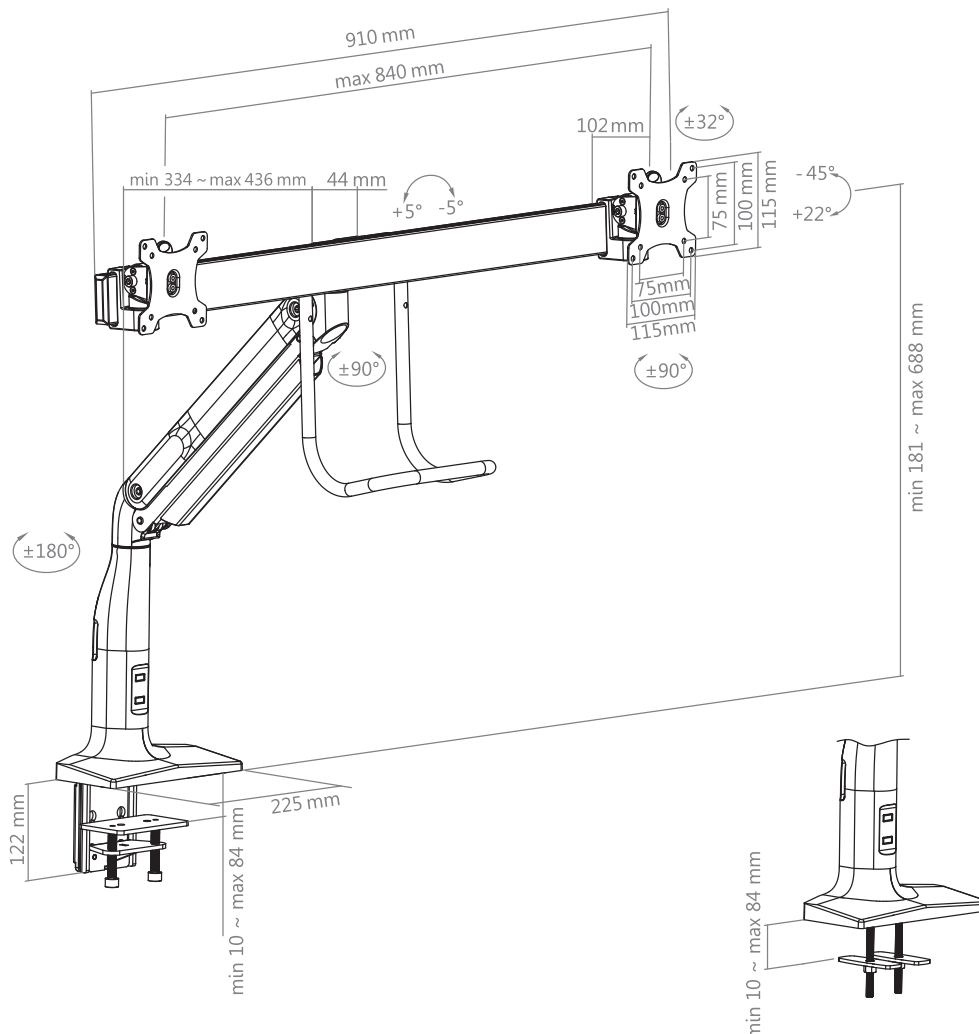

HA Gasliftarm Dual

vollbewegliche Monitor-Tischhalterung

Art.-Nr.: 8703

Der HA Gasliftarm Dual ist eine Tischhalterung für zwei Monitore von 17 - 32" | 43 - 81 cm.

Die Konstruktion ist aus hochwertigem, langlebigem Aluminium gefertigt. Durch extrem leichtgängige und auf das Gerätegewicht einstellbare Gasfederungen zudem vollbeweglich.

Die VESA-Universalaufnahmen können mit 75 x 75 und 100 x 100 mm bestückt werden.

Der stabile Griff sorgt für komfortables Verstellen der Monitore und vermeidet Fingerabdrücke auf der Sichtfläche.

Die Kabel der verbauten Komponenten können entlang der Schwenkarme verlegt und mit Clips sauber fixiert werden.

Wahlweise ist eine Klemm- oder Schraubmontage durch die Tischplatte möglich. Beide Ausführungen sind im Lieferumfang enthalten.

Die Oberfläche der Aluminium-Halterung ist durch eine schlag- und kratz feste Pulverbeschichtung in schwarz veredelt.

VESA 75 x 75, 100 x 100 mm

Wahlweise Klemm- oder Schraubmontage

platzsparend und praktisch

Technische Änderungen vorbehalten

HA Gasliftarm Dual

vollbewegliche Monitor-Tischhalterung

Art.-Nr.: 8703

- für 2 Monitore von 17 - 32" | 43 - 81 cm
- Portrait- und Landscape-Ausrichtung
- Wechsel der Ausrichtung jederzeit möglich
- inkl. VESA-Aufnahme - 75 x 75 mm, 100 x 100 mm
- -45 / +22° neigbar (VESA-Aufnahme)
- ±32° schwenkbar (VESA-Aufnahme)
- ±180° drehbar (Tragarm)
- 2x 2,5 - 10 kg Traglast, auf Gerätegewicht einstellbar
- inkl. verdeckter Kabelführung entlang der Tragarme, Fixierung durch Clips
- Höhe variabel zwischen 181 und 688 mm
- wahlweise Klemm- oder Schraubmontage, für Tischplatten zwischen min. 10 und max. 84 mm
- schlag- und kratzfeste Pulverbeschichtung
- Farbe: schwarz
- Material: Aluminium, Kunststoff
- dank Gasdruckfedersystem sehr leicht zu bewegen
- inkl. praktischem Griff zur Positionierung, vermeidet Fingerabdrücke auf den Bildschirmen