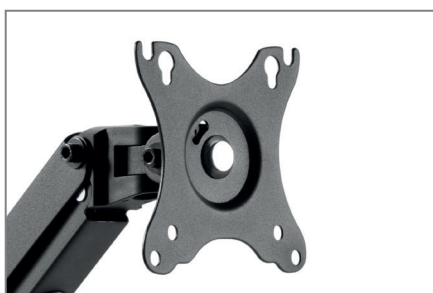

Die Kabel der verbauten Komponenten können entlang der Schwenkarme verlegt und mit Clips sauber fixiert werden.

Die Montage erfolgt über eine Tischklemme (kein Bohren erforderlich!). Tischplattenstärken können dabei von mindestens 10 bis maximal 80 mm berücksichtigt werden.

Die Traglast der Halterung ist für ein Gewicht zwischen 2 und 7 kg optimiert. Die Halterung passt sich automatisch dem Gerätegewicht an, sodass keinerlei Einstellung mehr nötig ist.

Die Oberfläche ist mit einer schlag- und kratzfesten Pulverbeschichtung in schwarz veredelt.

Klemmontage,
geeignet für Tischplatten von 10 - 80 mm

Kabelführung durch Kabelclips

VESA 75 x 75 und 100 x 100 mm

Technische Änderungen vorbehalten

Easy Flex Single 17 - 27"

vollbewegliche Monitor-Tischhalterung

Art.-Nr.: 8704

- für Monitore von 17 - 27" | 43 - 69 cm
- inkl. VESA-Aufnahme - 75 x 75 mm, 100 x 100 mm
- Portrait- oder Landscape-Ausrichtung möglich, jederzeit wechselbar ohne zus. Montageaufwand
- 2 bis 7 kg Traglast
- extrem leichtgängiger Federzylinder
- Höhenverstellbar von 108 - 417 mm (abhängig von der Gerätegröße)
- Klemmmontage an Tischplatten von 10 - 80 mm
- inkl. Kabelführung entlang der Tragarme, Fixierung durch Kabelclips
- VESA-Aufnahme -90 / +45° neigbar
- VESA-Aufnahme ±90° schwenkbar
- VESA-Aufnahme ±180° drehbar
- Material: Aluminium, Kunststoff, Stahl
- Farbe: schwarz
- schlag- und kratzfeste Pulverbeschichtung