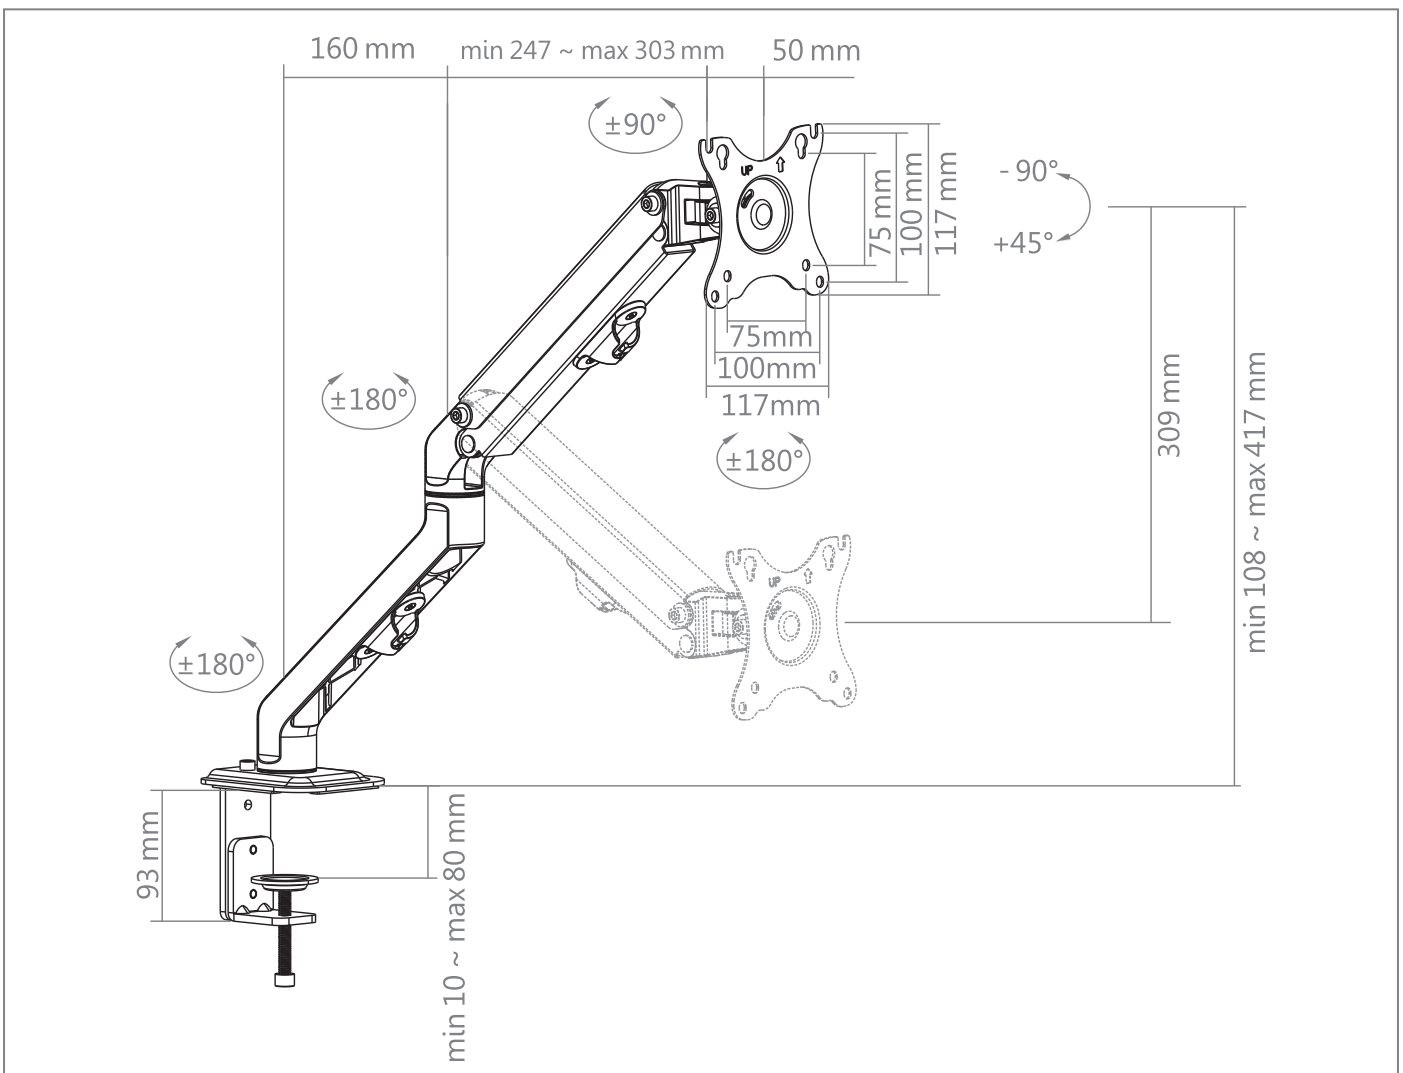

Easy Flex Single 17 - 27" vollbewegliche Monitor-Tischhalterung

Art.-Nr.: 8704

Der Easy Flex Single 17 - 27" ist eine vollbewegliche Monitor-Tischhalterung für Monitore mit 17 - 27" | 43 - 69 cm Bildschirmdiagonale.

Die VESA-Aufnahme bietet den VESA-Standard 75 x 75 und 100 x 100 mm und ist zudem -90 / +45° neigbar, ± 90° schwenkbar und kann ± 180° gedreht werden, was einen Wechsel der Bildschirmausrichtung von Landscape- auf Portrait-Ausrichtung und umgekehrt zu jeder Zeit ermöglicht.

Klemmontage,
geeignet für Tischplatten von 10 - 80 mm

Kabelführung durch Kabelclips

VESA 75 x 75 und 100 x 100 mm

Technische Änderungen vorbehalten

Easy Flex Single 17 - 27"

vollbewegliche Monitor-Tischhalterung

Art.-Nr.: 8704

- für Monitore von 17 - 27" | 43 - 69 cm
- inkl. VESA-Aufnahme - 75 x 75 mm, 100 x 100 mm
- Portrait- oder Landscape-Ausrichtung möglich, jederzeit wechselbar ohne zus. Montageaufwand
- 2 bis 7 kg Traglast
- extrem leichtgängiger Federzylinder
- Höhenverstellbar von 108 - 417 mm (abhängig von der Gerätegröße)
- Klemmmontage an Tischplatten von 10 - 80 mm
- inkl. Kabelführung entlang der Tragarme, Fixierung durch Kabelclips
- VESA-Aufnahme -90 / +45° neigbar
- VESA-Aufnahme ±90° schwenkbar
- VESA-Aufnahme ±180° drehbar
- Material: Aluminium, Kunststoff, Stahl
- Farbe: schwarz
- schlag- und kratzfeste Pulverbeschichtung