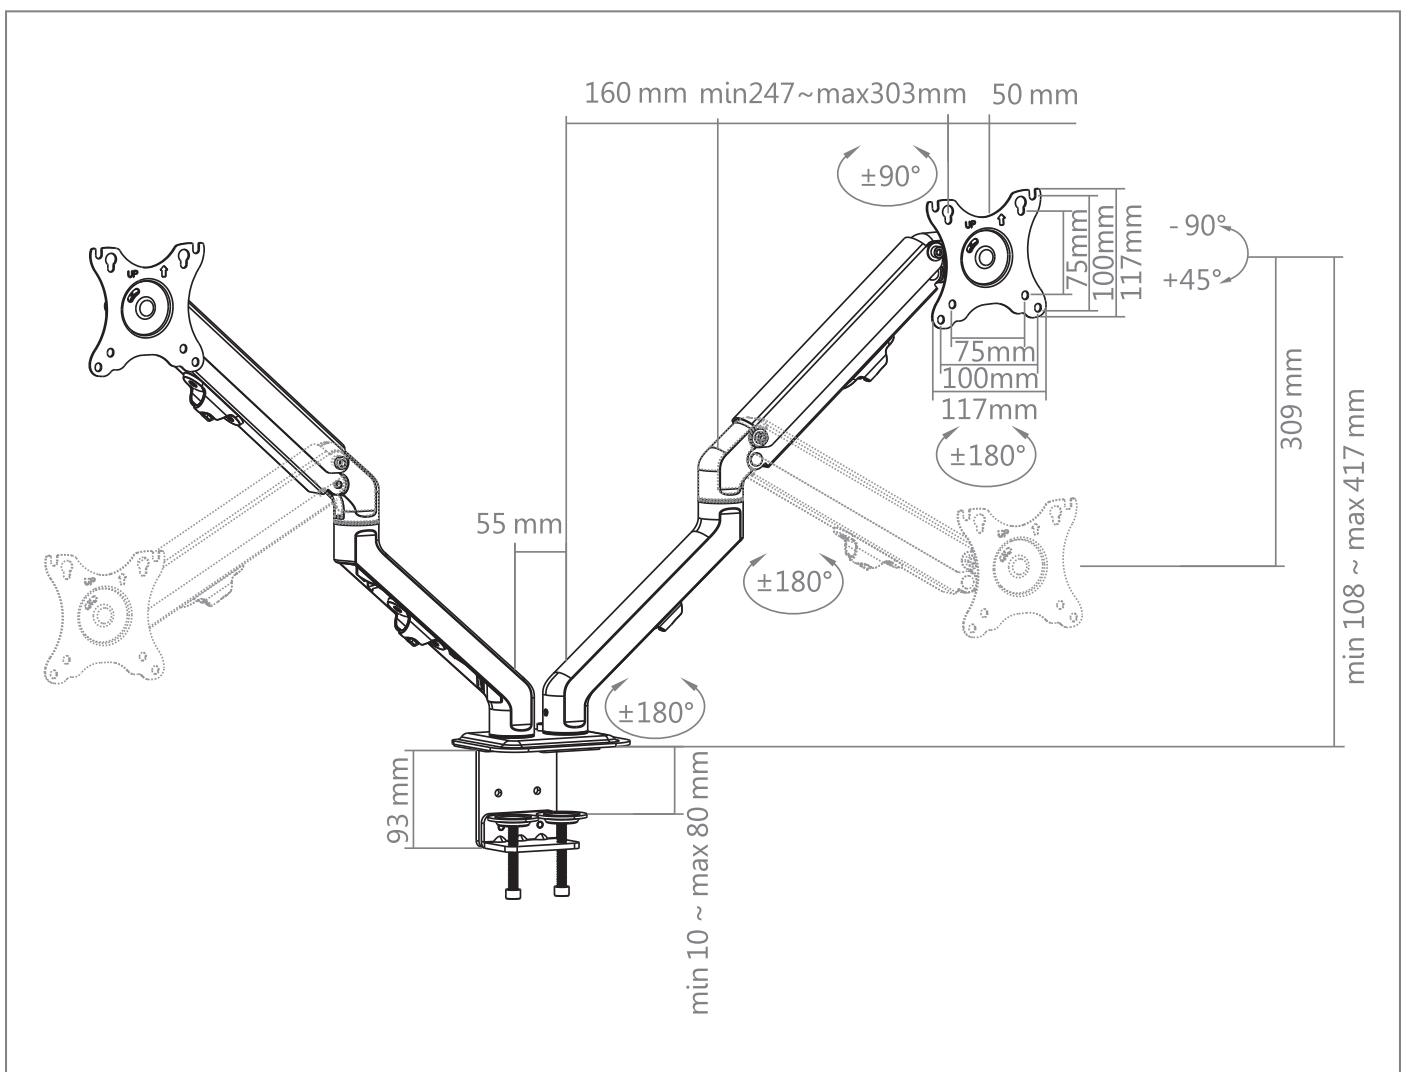

Easy Flex Dual 17 - 27“ vollbewegliche Monitor-Tischhalterung

Art.-Nr.: 8705

Der Easy Flex Dual 17 - 27“ ist eine vollbewegliche Monitor-Tischhalterung für zwei Monitore mit 17 - 27“ | 43 - 68 cm Bildschirmdiagonale.

Die Kabel der verbauten Komponenten können entlang der Schwenkarme verlegt und mit Clips sauber fixiert werden.

Die Montage erfolgt über eine Tischklemme (kein Bohren erforderlich!). Tischplattenstärken können dabei von mindestens 10 bis maximal 80 mm berücksichtigt werden.

VESA 75 x 75 und 100 x 100 mm

Kabelführung durch Kabelclips

Klemmontage,
geeignet für Tischplatten von 10 - 80 mm

Technische Änderungen vorbehalten

Easy Flex Dual 17 - 27“ vollbewegliche Monitor-Tischhalterung

Art.-Nr.: 8705

- für 2 Monitore von 17 - 27“ | 43 - 68 cm
- inkl. VESA-Aufnahme - 75 x 75 mm, 100 x 100 mm
- Portrait- oder Landscape-Ausrichtung möglich, jederzeit wechselbar ohne zus. Montageaufwand
- 2 bis 7 kg Traglast je Schwenkarm
- extrem leichtgängiger Federzylinder
- Höhenverstellbar von 108 - 417 mm (abhängig von der Gerätegröße)
- Klemmmontage an Tischplatten von 10 - 80 mm
- inkl. Kabelführung entlang der Tragarme, Fixierung durch Kabelclips
- VESA-Aufnahme -90 / +45° neigbar
- VESA-Aufnahme ±90° schwenkbar
- VESA-Aufnahme ±180° drehbar
- Material: Aluminium, Kunststoff, Stahl
- Farbe: schwarz
- schlag- und kratz feste Pulverbeschichtung