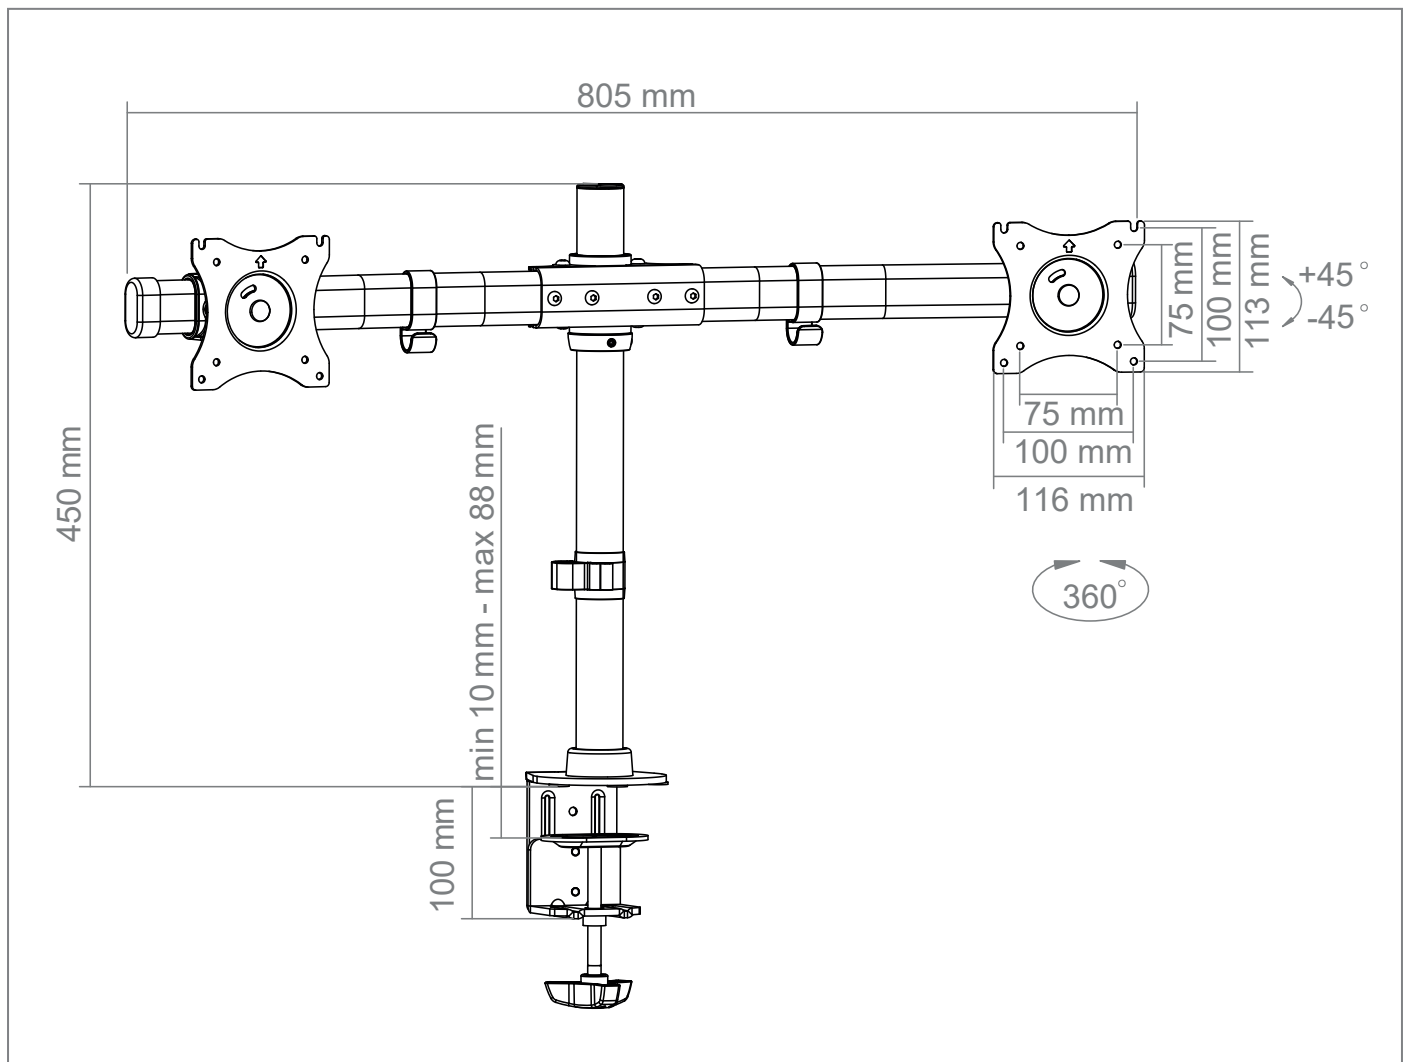

Die enthaltenen VESA-Universalaufnahmen decken die VESA-Standards 75 x 75 und 100 x 100 mm ab.

Die Montage der Bildschirme kann in Portrait- oder Landscape-Ausrichtung erfolgen und zudem jederzeit gewechselt werden.

Bei Verwendung der Klemmmontage sind Plattenstärken von 10 bis 88 mm möglich, die Schraubmontage ist bei Tischplatten von 10 bis 80 mm verwendbar.

Die Bildschirme lassen sich $\pm 45^\circ$ neigen und $\pm 15^\circ$ schwenken. Die Höhe kann montageseitig zwischen 100 und 450 mm variiert werden.

Kabel können in rückseitig angebrachten Klemmen platzsparend und sauber verlegt werden.

Die Oberfläche der Halterung ist mit einer schlag- und kratzfesten Pulverbeschichtung in schwarz veredelt.

Die Traglast liegt bei max. 10 kg je VESA-Aufnahme.

Klemm- oder Schraubmontage möglich

VESA 75 x 75 und 100 x 100 mm

Kabelführung durch Kabelclips

HA Tablemount KB Dual Monitor-Tischhalterung

Art.-Nr.: 8707

- für zwei Monitore von 15 - 27" | 38 - 68 cm
- Portrait- oder Landscape-Ausrichtung möglich, jederzeit wechselbar ohne zus. Montageaufwand
- inkl. VESA-Aufnahme - 75 x 75 und 100 x 100 mm
- höhenverstellbar 100 - 450 mm (montageseitig)
- $\pm 45^\circ$ neigbar
- $\pm 15^\circ$ schwenkbar
- $\pm 180^\circ$ drehbar
- schlag- und kratz feste Pulverbeschichtung
- Farbe: schwarz
- 2x 10 kg maximale Traglast
- inkl. Kabelmanagement, Fixierung über Kabelclips
- Montage über Tischklemme oder Schraubmontage
 - Klemmmontage: min. 10 - max. 88 mm
 - Schraubmontage: min. 10 - max. 80 mm
- platzsparend