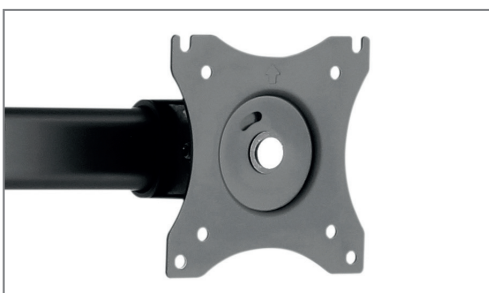

Die Montage kann wahlweise über eine Tischklemme (kein Bohren erforderlich) oder als Schraubmontage durch die Tischplatte erfolgen.

Für beide Varianten sind die benötigten Montagematerialien im Lieferumfang enthalten.

Bei Verwendung der Klemmmontage sind Plattenstärken von 10 bis 88 mm möglich, die Schraubmontage ist bei Tischplatten von 10 bis 80 mm verwendbar.

Die Bildschirme lassen sich $\pm 45^\circ$ neigen und $\pm 15^\circ$ schwenken. Die Höhe kann montageseitig zwischen 100 und 450 mm variiert werden.

Kabel können in rückseitig angebrachten Klemmen platzsparend und sauber verlegt werden.

Die Oberfläche der Halterung ist mit einer schlag- und kratzfesten Pulverbeschichtung in schwarz veredelt.

Die Traglast liegt bei max. 10 kg je VESA-Aufnahme.

Klemm- oder Schraubmontage möglich

VESA 75 x 75 und 100 x 100 mm

Kabelführung durch Kabelclips

HA Tablemount KB Dual Monitor-Tischhalterung

Art.-Nr.: 8707

- für zwei Monitore von 15 - 27" | 38 - 68 cm
- Portrait- oder Landscape-Ausrichtung möglich, jederzeit wechselbar ohne zus. Montageaufwand
- inkl. VESA-Aufnahme - 75 x 75 und 100 x 100 mm
- höhenverstellbar 100 - 450 mm (montageseitig)
- $\pm 45^\circ$ neigbar
- $\pm 15^\circ$ schwenkbar
- $\pm 180^\circ$ drehbar
- schlag- und kratz feste Pulverbeschichtung
- Farbe: schwarz
- 2x 10 kg maximale Traglast
- inkl. Kabelmanagement, Fixierung über Kabelclips
- Montage über Tischklemme oder Schraubmontage
 - Klemmmontage: min. 10 - max. 88 mm
 - Schraubmontage: min. 10 - max. 80 mm
- platzsparend