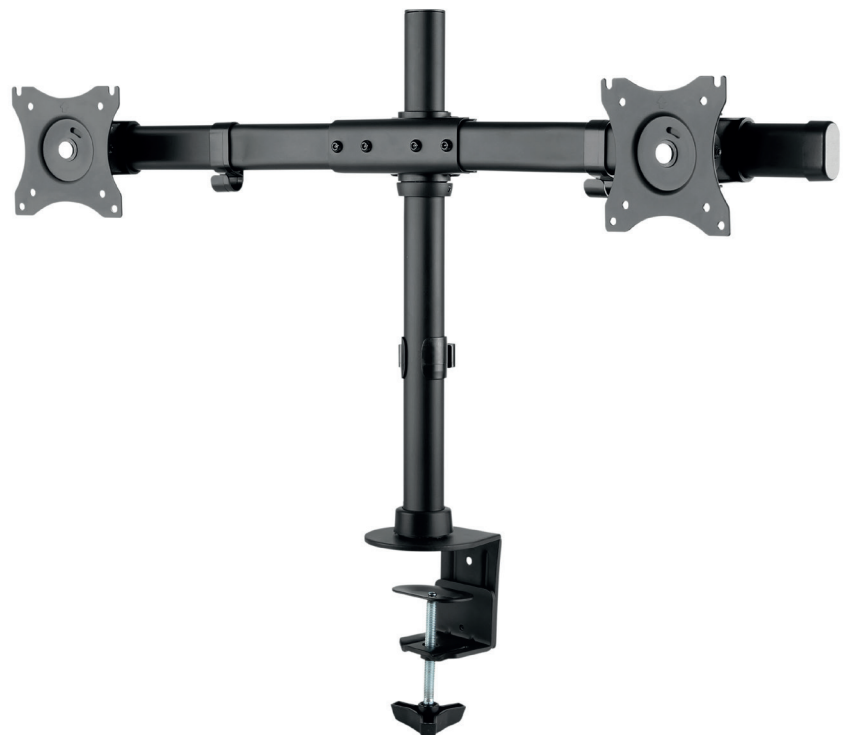

HA Tablemount KB Dual Monitor-Tischhalterung

Art.-Nr.: 8707

Der HA Tablemount KB Dual ist eine neigbare, schwenkbare und höhenverstellbare Tischhalterung für zwei Monitore zwischen 15 und 27" | 38 - 68 cm, welche sich auch für Wide- oder Curved-Screens eignet.

Bei Verwendung der Klemmmontage sind Plattenstärken von 10 bis 88 mm möglich, die Schraubmontage ist bei Tischplatten von 10 bis 80 mm verwendbar.

Die Bildschirme lassen sich $\pm 45^\circ$ neigen und $\pm 15^\circ$ schwenken. Die Höhe kann montageseitig zwischen 100 und 450 mm variiert werden.

Kabel können in rückseitig angebrachten Klemmen platzsparend und sauber verlegt werden.

Die Oberfläche der Halterung ist mit einer schlag- und kratzfesten Pulverbeschichtung in schwarz veredelt.

Die Traglast liegt bei max. 10 kg je VESA-Aufnahme.

Klemm- oder Schraubmontage möglich

VESA 75 x 75 und 100 x 100 mm

Kabelführung durch Kabelclips

HA Tablemount KB Dual Monitor-Tischhalterung

Art.-Nr.: 8707

- für zwei Monitore von 15 - 27" | 38 - 68 cm
- Portrait- oder Landscape-Ausrichtung möglich, jederzeit wechselbar ohne zus. Montageaufwand
- inkl. VESA-Aufnahme - 75 x 75 und 100 x 100 mm
- höhenverstellbar 100 - 450 mm (montageseitig)
- $\pm 45^\circ$ neigbar
- $\pm 15^\circ$ schwenkbar
- $\pm 180^\circ$ drehbar
- schlag- und kratz feste Pulverbeschichtung
- Farbe: schwarz
- 2x 10 kg maximale Traglast
- inkl. Kabelmanagement, Fixierung über Kabelclips
- Montage über Tischklemme oder Schraubmontage
 - Klemmmontage: min. 10 - max. 88 mm
 - Schraubmontage: min. 10 - max. 80 mm
- platzsparend