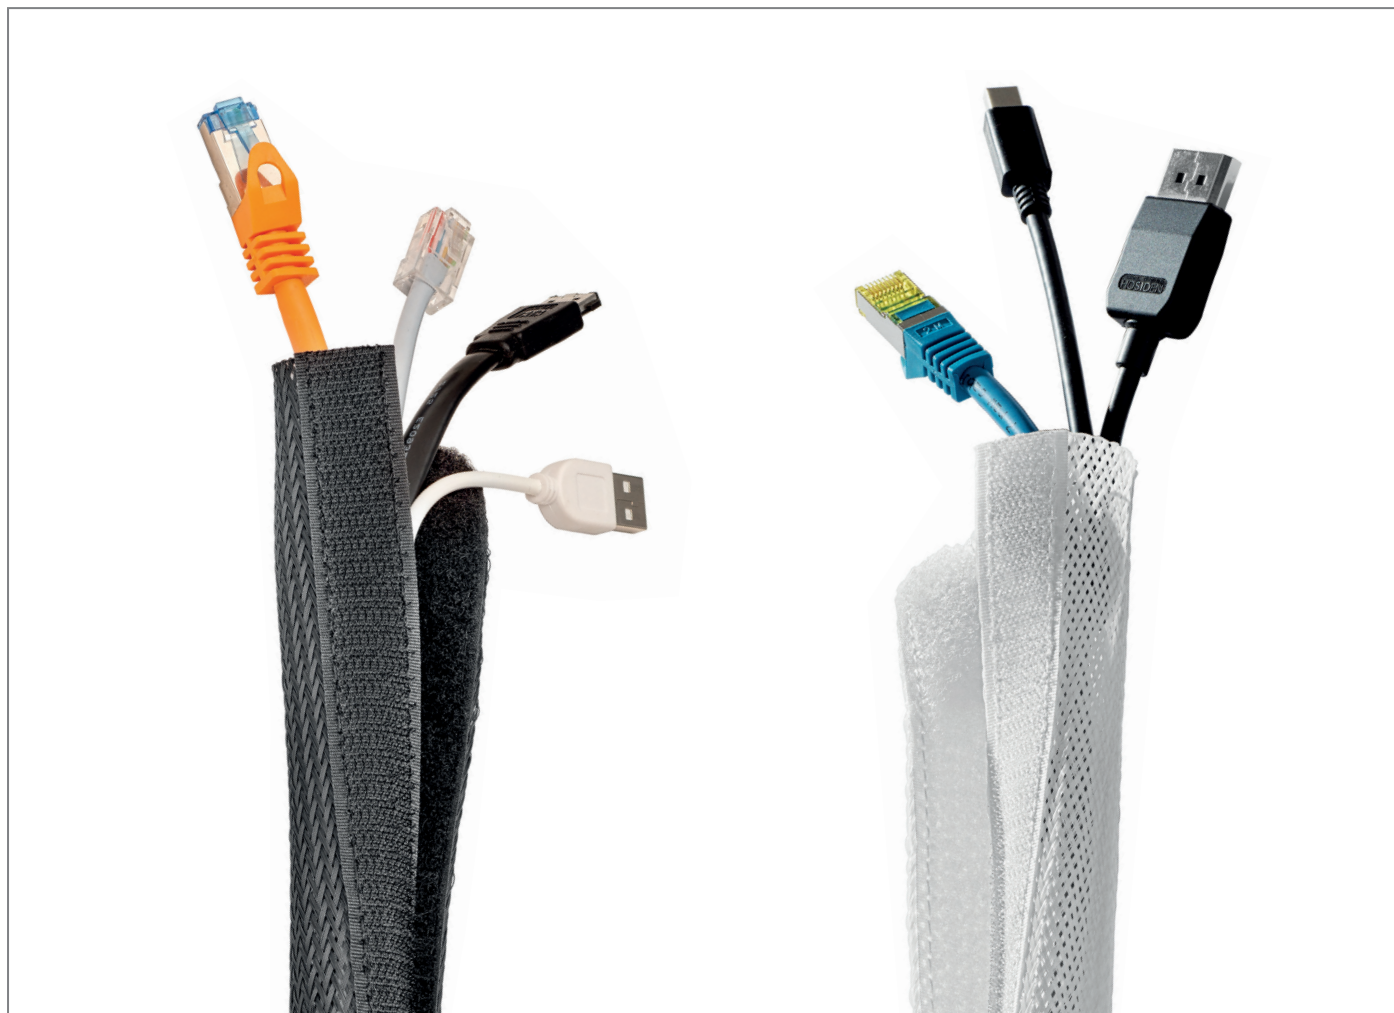

## KS Velcro

### Kabelsocke (KS) mit Klettverschluss

- Velcro | Klettverschluss
- aus elastischem Polyester
- ideal zum seitlichen Verlegen von nahezu allen Kabelarten
- an jeder beliebigen Stelle können Kabel ein- oder ausgelassen werden
- Länge individuell anpassbar
- Universalweite für hohes Kabelaufkommen (max. 85 mm)
- sauberes Erscheinungsbild
- Kabel werden sicher zusammengehalten
- erhältlich in schwarz oder weiß

Art.-Nr.:	Artikelbezeichnung	Länge	Weite	Farbe
8841	KS Velcro Rolle (Ø 35 - 85 mm   50 m   schwarz)	50 m	Ø 35 - 85 mm	■
8846	KS Velcro Rolle (Ø 35 - 85 mm   50 m   weiß)	50 m	Ø 35 - 85 mm	□
8845	KS Velcro (Ø 35 - 85 mm   5 m   schwarz)	5 m	Ø 35 - 85 mm	■
8850	KS Velcro (Ø 35 - 85 mm   5 m   weiß)	5 m	Ø 35 - 85 mm	□