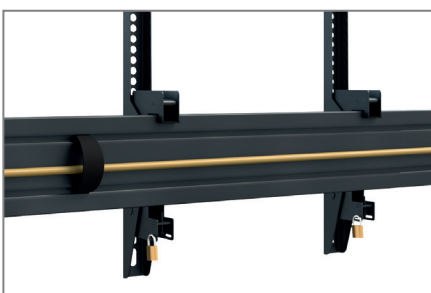

CPS MENUBOARD W4L 46 - 65“ comPROnents® Komplettlösung

Art.-Nr.: 3306

Das CPS Menuboard W4L 46 - 65“ ist ein System zur Wandmontage.

Das System eignet sich für vier Bildschirme zwischen 46 - 65“ | 117 - 165 cm Bildschirmdiagonale, welche nebeneinander montiert werden.

Die Montage erfolgt in Landscape-Ausrichtung.

Die VESA-Aufnahmen können bis VESA 600 x 400 mm max. bestückt werden. Die VESA-Aufnahmen sind zudem von -5° bis +15° neigbar.

Die Gesamtbreite des Systems beträgt 4509 mm. Diese kann bei Bedarf gekürzt werden.

Die Kabelführung erfolgt über Kabelclips an den Rails.

Die Oberflächen der einzelnen Komponenten werden durch eine schlag- und kratzfeste Pulverbeschichtung in schwarz geschützt.

Die maximale Traglast beträgt 50 kg je Screen.

Die Komplettlösungen sind mit den Einzelkomponenten der comPROnents®-Serie uneingeschränkt kombinierbar und erweiterbar und bieten so weitere Einsatzmöglichkeiten.

Kabelmanagement mittels Kabelclips