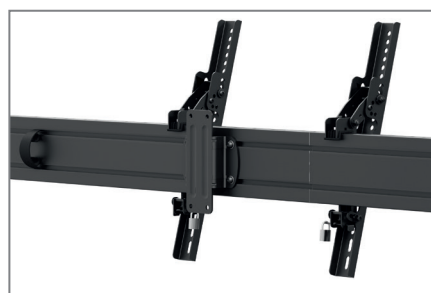

Anpassbar dank modularer Bauweise