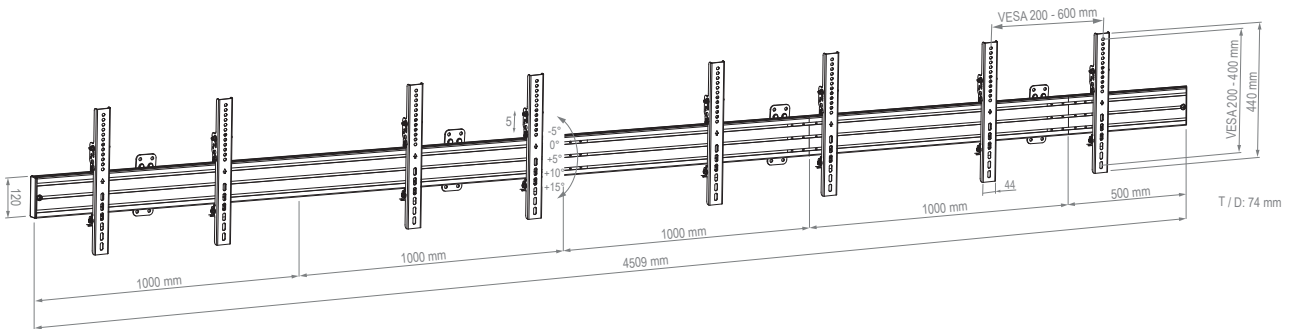

Die Montage erfolgt in Landscape-Ausrichtung.

Die VESA-Aufnahmen können bis VESA 600 x 400 mm max. bestückt werden. Die VESA-Aufnahmen sind zudem von -5° bis +15° neigbar.

Die Gesamtbreite des Systems beträgt 4509 mm. Diese kann bei Bedarf gekürzt werden.

Die Kabelführung erfolgt über Kabelclips an den Rails.

Die Oberflächen der einzelnen Komponenten werden durch eine schlag- und kratzfeste Pulverbeschichtung in schwarz geschützt.

Die maximale Traglast beträgt 50 kg je Screen.

VESA max. 600 x 400 mm

CPS MENUBOARD W4L 46 - 65“

comPROnents® Komplettlösung

Art.-Nr.: 3306

- System zur Wandmontage
- 4x 46 - 65“ | 117 - 165 cm | side-by-side
- VESA max. 600 x 400 mm
- Landscape
- VESA Aufnahme neigbar von -5° bis +15°
- Kabelführung über Kabelclips an den Rails
- 50 kg max. Traglast, je Screen
- 4509 mm Gesamtbreite - bei Bedarf kürzbar
- Farbe: schwarz
- kombinier- & erweiterbar mit comPROnents®-Serie