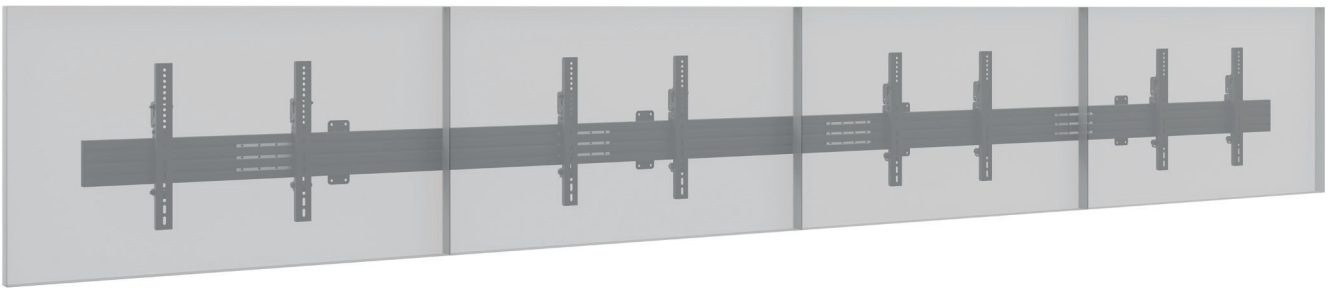

CPS MENUBOARD W4L 46 - 65“ comPROnents® Komplettlösung

Art.-Nr.: 3306

Das CPS Menuboard W4L 46 - 65“ ist ein System zur Wandmontage.

Das System eignet sich für vier Bildschirme zwischen 46 - 65“ | 117 - 165 cm Bildschirmdiagonale, welche nebeneinander montiert werden.

Die Montage erfolgt in Landscape-Ausrichtung.

Die VESA-Aufnahmen können bis VESA 600 x 400 mm max. bestückt werden. Die VESA-Aufnahmen sind zudem von -5° bis +15° neigbar.

Die Gesamtbreite des Systems beträgt 4509 mm. Diese kann bei Bedarf gekürzt werden.

Die Kabelführung erfolgt über Kabelclips an den Rails.

Die Oberflächen der einzelnen Komponenten werden durch eine schlag- und kratzfeste Pulverbeschichtung in schwarz geschützt.

Die maximale Traglast beträgt 50 kg je Screen.

Die Komplettlösungen sind mit den Einzelkomponenten der comPROnents®-Serie uneingeschränkt kombinierbar und erweiterbar und bieten so weitere Einsatzmöglichkeiten.

Kabelmanagement mittels Kabelclips