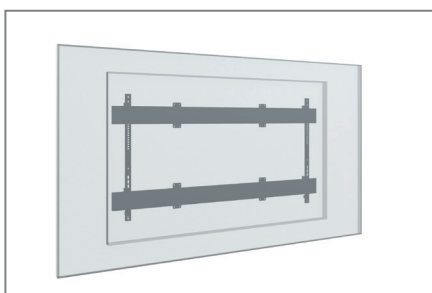

Die starren VESA-Aufnahmen können horizontal zwischen min. VESA 400 und max. VESA 1500 mm und vertikal zwischen min. VESA 400 und max. VESA 800 mm bestückt werden. Optional sind die VESA-Arme zudem abschließbar.

Besonders zu erwähnen ist die geringe Bautiefe der Halterung von nur 70 mm. Dies macht sie perfekt für eine Kombination mit einem ebenso schlanken Bildschirm wie z. B. dem LG 110UM5J-B High Brightness. Der geringe Platzbedarf erleichtert die Verwendung in beengten Montagesituationen (z. B. einem Schaufenster) enorm.

Die Gesamtbreite des Systems beträgt 1709 mm. Diese kann bei Bedarf gekürzt werden.

Die Kabelführung erfolgt über Kabelclips entlang der Rails und hält die Kabel außer Sicht.

Die Oberflächen der einzelnen Komponenten werden durch eine schlag- und kratz feste Pulverbeschichtung in schwarz geschützt.

## CPS Wallmount VESA 1500 x 800 | 86 - 110" comPRONents<sup>®</sup> Komplettlösung

Art.-Nr.: 3339

- Bildschirmhalterung zur Wandmontage
- 86 - 110" | 218 - 279 cm
- nur 70 mm Einbautiefe, dadurch optimal für eine Kombination mit schlanken Bildschirmen wie z. B. dem LG 110UM5J-B High Brightness
- VESA horizontal min. 400 - max. 1500 mm  
VESA vertikal min. 400 - max. 800 mm
- VESA-Arme optional abschließbar
- 1709 mm Gesamtbreite - bei Bedarf kürzbar
- 100 kg max. Traglast
- Kabelmanagement entlang der Rails
- schlag- und kratz feste Pulverbeschichtung
- Farbe: schwarz
- kombinier- & erweiterbar mit comPRONents<sup>®</sup>-Serie