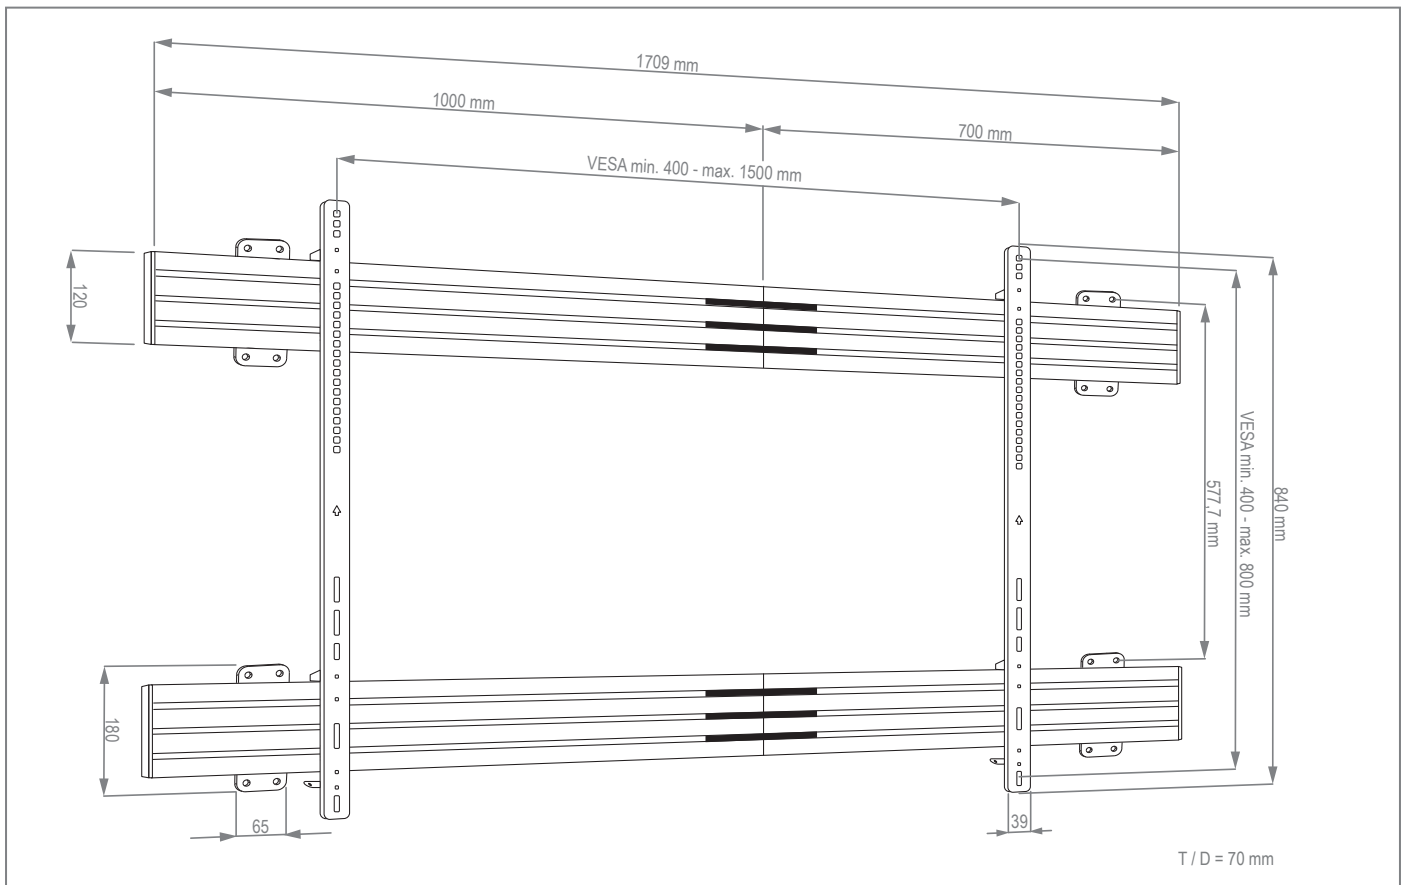

Die starren VESA-Aufnahmen können horizontal zwischen min. VESA 400 und max. VESA 1500 mm und vertikal zwischen min. VESA 400 und max. VESA 800 mm bestückt werden. Optional sind die VESA-Arme zudem abschließbar.

Die Gesamtbreite des Systems beträgt 1709 mm. Diese kann bei Bedarf gekürzt werden.

Die Kabelführung erfolgt über Kabelclips entlang der Rails und hält die Kabel außer Sicht.

Die Oberflächen der einzelnen Komponenten werden durch eine schlag- und kratz feste Pulverbeschichtung in schwarz geschützt.

## CPS Wallmount VESA 1500 x 800 | 86 - 110" comPRONents<sup>®</sup> Komplettlösung

Art.-Nr.: 3339

- Bildschirmhalterung zur Wandmontage
- 86 - 110" | 218 - 279 cm
- nur 70 mm Einbautiefe, dadurch optimal für eine Kombination mit schlanken Bildschirmen wie z. B. dem LG 110UM5J-B High Brightness
- VESA horizontal min. 400 - max. 1500 mm  
VESA vertikal min. 400 - max. 800 mm
- VESA-Arme optional abschließbar
- 1709 mm Gesamtbreite - bei Bedarf kürzbar
- 100 kg max. Traglast
- Kabelmanagement entlang der Rails
- schlag- und kratz feste Pulverbeschichtung
- Farbe: schwarz
- kombinier- & erweiterbar mit comPRONents<sup>®</sup>-Serie

geeignet für Bildschirme von 86 bis 110"

Kabelmanagement entlang der Rails

Anpassbar dank modularer Bauweise