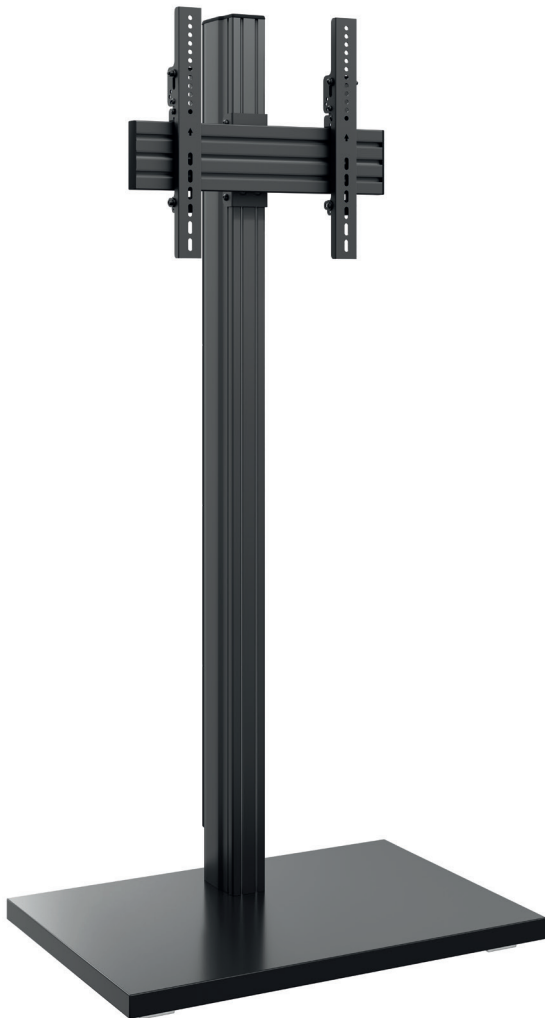

## CPS Elia 160 Floorstand comPROnents® Komplettsystem

Art.-Nr.: 3340

Der CPS Elia 160 Floorstand ist ein freistehendes Standsystem. Bildschirme mit einer Bildschirmdiagonale zwischen 46 - 65" | 117 - 165 cm finden hier ihren Platz und können wahlweise in Landscape- oder Portrait-Ausrichtung montiert werden.

Die VESA-Norm wird von min. VESA 100 mm bis max. VESA 400 mm abgedeckt. Die VESA-Arme können von -5° bis +15° geneigt werden und zudem optional mit einem Schloß abgesichert werden.

Das Rail ist entlang der Alu Pillars montageseitig höhenverstellbar und bieten so ganz flexible Montage-möglichkeiten, abgestimmt auf die jeweilige Raumsituation oder den verbauten Bildschirm.

Die Kabelführung mittels Kabelclips erfolgt rückseitig entlang des Rails und der Säule und bleibt außer Sicht.

Die Oberflächen der einzelnen Komponenten werden durch eine schlag- und kratzfesten Pulverbeschichtung in schwarz geschützt. Die MDF-Bodenplatte hingegen hat eine schwarze Hochglanzoberfläche.

## CPS Elia 160 Floorstand comPROnents® Komplettsystem

Art.-Nr.: 3340

- freistehendes Standsystem
- 46 - 65" | 117 - 165 cm
- VESA min. 100 - max. 400 mm
- Landscape | Portrait
- VESA Aufnahme neigbar von  $-5^\circ$  bis  $+15^\circ$
- Kabelführung über Kabelclips entlang des Rails und der Säule
- 40 kg max. Traglast
- Farbe: schwarz / schwarz hochglanz
- kombinier- & erweiterbar mit comPROnents®-Serie