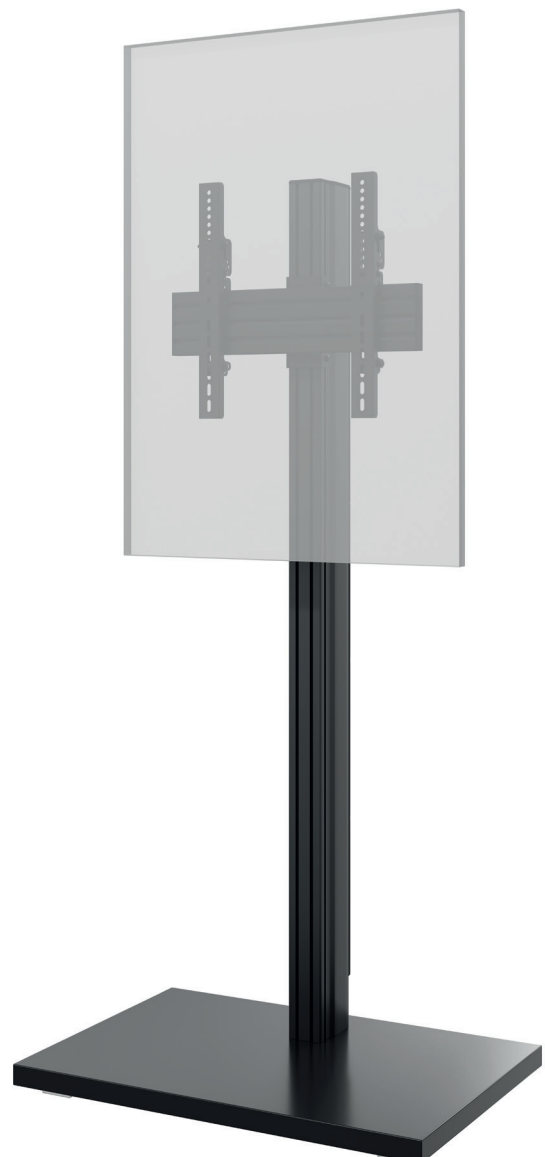

## CPS Elia 160 Floorstand comPROnents® Komplettsystem

Art.-Nr.: 3340

Der CPS Elia 160 Floorstand ist ein freistehendes Standsystem. Bildschirme mit einer Bildschirmdiagonale zwischen 46 - 65" | 117 - 165 cm finden hier ihren Platz und können wahlweise in Landscape- oder Portrait-Ausrichtung montiert werden.

Die VESA-Norm wird von min. VESA 100 mm bis max. VESA 400 mm abgedeckt. Die VESA-Arme können von -5° bis +15° geneigt werden und zudem optional mit einem Schloß abgesichert werden.

Das Rail ist entlang der Alu Pillars montageseitig höhenverstellbar und bieten so ganz flexible Montage-möglichkeiten, abgestimmt auf die jeweilige Raumsituation oder den verbauten Bildschirm.

Die Kabelführung mittels Kabelclips erfolgt rückseitig entlang des Rails und der Säule und bleibt außer Sicht.

Die Oberflächen der einzelnen Komponenten werden durch eine schlag- und kratzfesten Pulverbeschichtung in schwarz geschützt. Die MDF-Bodenplatte hingegen hat eine schwarze Hochglanzoberfläche.

## CPS Elia 160 Floorstand comPROnents® Komplettsystem

Art.-Nr.: 3340

- freistehendes Standsystem
- 46 - 65" | 117 - 165 cm
- VESA min. 100 - max. 400 mm
- Landscape | Portrait
- VESA Aufnahme neigbar von  $-5^\circ$  bis  $+15^\circ$
- Kabelführung über Kabelclips entlang des Rails und der Säule
- 40 kg max. Traglast
- Farbe: schwarz / schwarz hochglanz
- kombinier- & erweiterbar mit comPROnents®-Serie