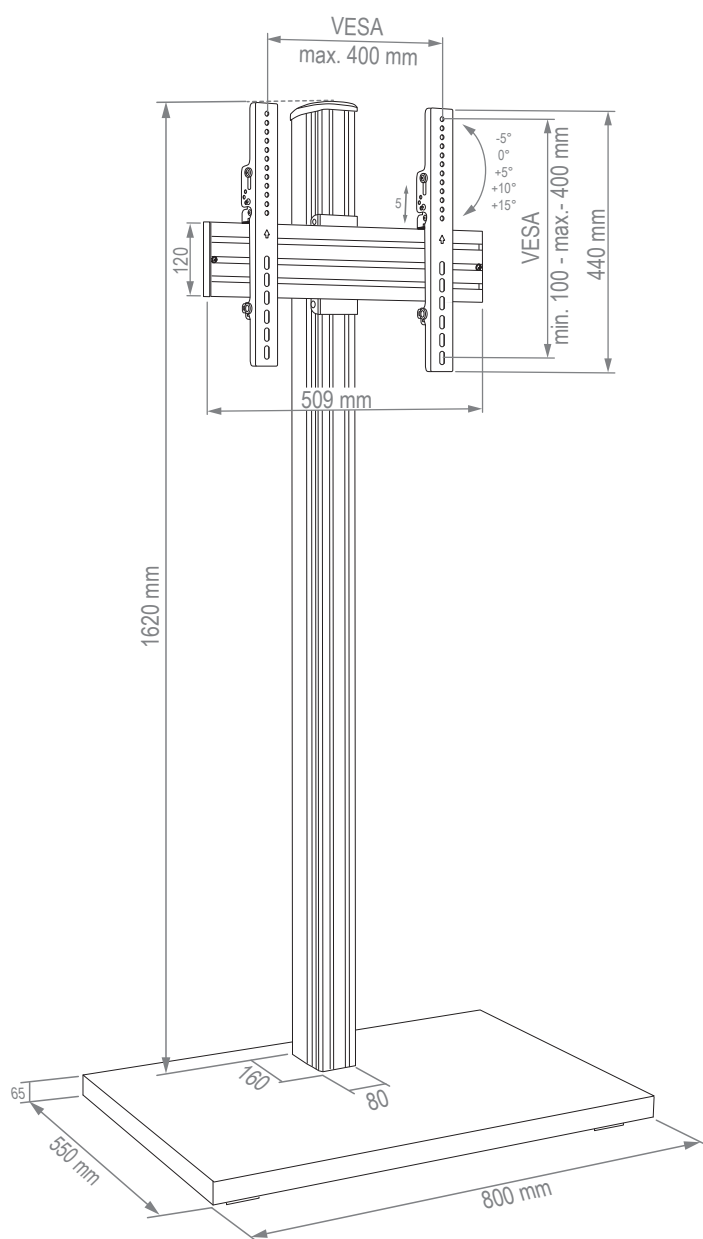

## CPS Elia 160 Floorstand comPROnents® Komplettsystem

Art.-Nr.: 3340

Der CPS Elia 160 Floorstand ist ein freistehendes Standsystem. Bildschirme mit einer Bildschirmdiagonale zwischen 46 - 65" | 117 - 165 cm finden hier ihren Platz und können wahlweise in Landscape- oder Portrait-Ausrichtung montiert werden.

Die VESA-Norm wird von min. VESA 100 mm bis max. VESA 400 mm abgedeckt. Die VESA-Arme können von -5° bis +15° geneigt werden und zudem optional mit einem Schloß abgesichert werden.

Das Rail ist entlang der Alu Pillars montageseitig höhenverstellbar und bieten so ganz flexible Montage-möglichkeiten, abgestimmt auf die jeweilige Raumsituation oder den verbauten Bildschirm.

Die Kabelführung mittels Kabelclips erfolgt rückseitig entlang des Rails und der Säule und bleibt außer Sicht.

Die Oberflächen der einzelnen Komponenten werden durch eine schlag- und kratzfesten Pulverbeschichtung in schwarz geschützt. Die MDF-Bodenplatte hingegen hat eine schwarze Hochglanzoberfläche.

## CPS Elia 160 Floorstand comPROnents® Komplettsystem

Art.-Nr.: 3340

- freistehendes Standsystem
- 46 - 65" | 117 - 165 cm
- VESA min. 100 - max. 400 mm
- Landscape | Portrait
- VESA Aufnahme neigbar von  $-5^\circ$  bis  $+15^\circ$
- Kabelführung über Kabelclips entlang des Rails und der Säule
- 40 kg max. Traglast
- Farbe: schwarz / schwarz hochglanz
- kombinier- & erweiterbar mit comPROnents®-Serie