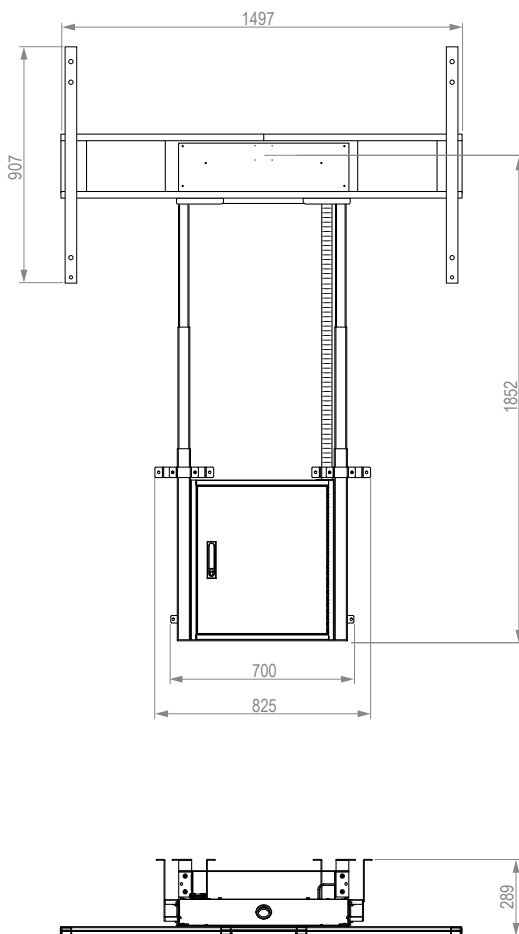

Die Oberflächen des STBW Motorized Cisco Webex Board Pro 75“ sind mit einer lösungsmittelfreien, schlag- und kratzfesten Pulverbeschichtung in schwarz veredelt.

Die maximale Traglast beträgt 85 kg.

STBW Motorized Cisco Webex Board Pro 75“ displayspezifisches, Liftsystem zur Boden-Wand-Montage

Art.-Nr.: 5860

- Liftsystem zur Boden-Wand-Montage
- displayspezifisch für Cisco Webex Board Pro 75“
- Lochbild optimiert für Cisco Webex Board Pro 75“
- elektro-motorische Höhenverstellung mit 980 mm Fahrweg
- kabelgebundene Tastbedienung
- Kollisionsschutz - Lift stoppt bei Widerstand
- Kabelmanagement mittels Energieführungskette
- abschließbarer Medienschränk, inkl. Mehrfachstecker und Ablage für Mini-PC, z. B.: Intel NUC

- platzsparende Boden-Wand-Montage
- Stellfläche: B 1497 x T 289 mm
- Sicherungsschrauben - sichern den Bildschirm gegen aushängen und herunterfallen
- 85 kg max. Traglast
- lösungsmittelfreie, schlag- und kratzfeste Pulverbeschichtung
- Farbe: schwarz