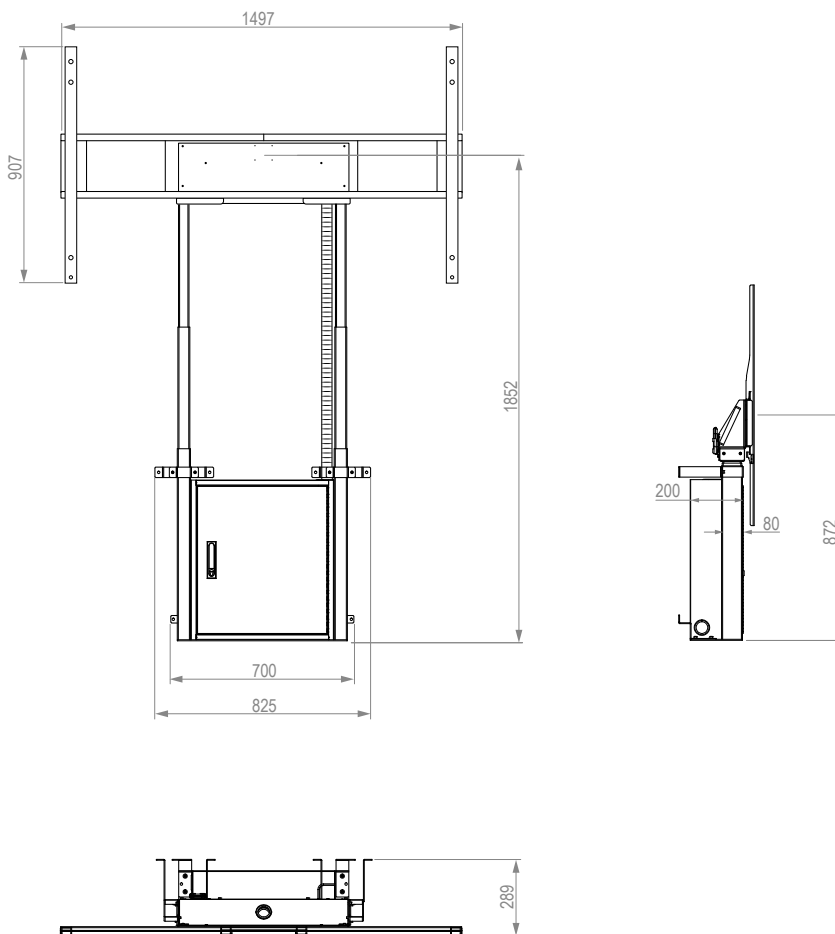

Das Lochbild des Boden-Wand-Liftsystems wurde für die Collaboration-Geräte von Cisco entworfen und displayspezifisch optimiert.

Sicherungsschrauben an den Bildschirmaufnahmen sichern den Bildschirm gegen Aushängen und Herunterfallen.

Die Oberflächen des STBW Motorized Cisco Webex Board Pro 75“ sind mit einer lösungsmittelfreien, schlag- und kratzfesten Pulverbeschichtung in schwarz veredelt.

Die maximale Traglast beträgt 85 kg.

STBW Motorized Cisco Webex Board Pro 75“ displayspezifisches, Liftsystem zur Boden-Wand-Montage

Art.-Nr.: 5860

- Liftsystem zur Boden-Wand-Montage
- displayspezifisch für Cisco Webex Board Pro 75“
- Lochbild optimiert für Cisco Webex Board Pro 75“
- elektro-motorische Höhenverstellung mit 980 mm Fahrweg
- kabelgebundene Tastbedienung
- Kollisionsschutz - Lift stoppt bei Widerstand
- Kabelmanagement mittels Energieführungskette
- abschließbarer Medienschränk, inkl. Mehrfachstecker und Ablage für Mini-PC, z. B.: Intel NUC

- platzsparende Boden-Wand-Montage
- Stellfläche: B 1497 x T 289 mm
- Sicherungsschrauben - sichern den Bildschirm gegen aushängen und herunterfallen
- 85 kg max. Traglast
- lösungsmittelfreie, schlag- und kratzfeste Pulverbeschichtung
- Farbe: schwarz