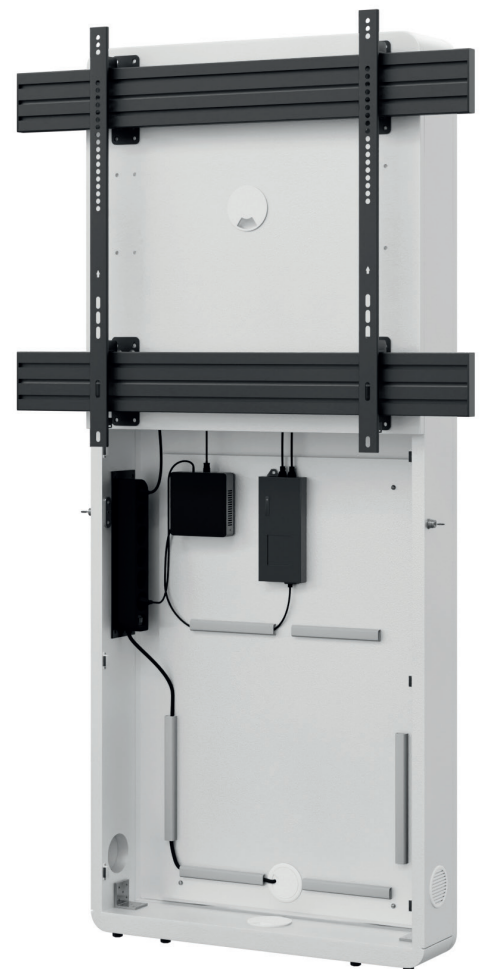

CON-Line[®] W 75 - 86“ Medienstele, Boden-Wand Montage

Art.-Nr.: 2809

Die CON-Line W 75 - 86“ ist eine Medienstele zur Boden-Wand Montage. Durch ihre kompakte Bauweise ist sie nahezu überall platzierbar.

Sie eignet sich für Bildschirme mit einer Diagonale von 75 bis 86“ | 191 - 218 cm. Die inkludierte VESA-Aufnahme kann bis max. VESA 900 x 800 mm bestückt werden. Die Bildschirmmontage erfolgt in Landscape-Ausrichtung.

Durch die herausnehmbare AV-Montageplatte ist die Installation schnell und einfach durchführbar. Für ausreichende Belüftung sorgen Belüftungsein-

sätze im Korpus. Hinter der Frontplatte mit Magnetarretierung findet AV-Zubehör geschützt seinen Platz. Versenkbare Sicherheitsschlösser auf beiden Seiten des Korpus sorgen zusätzlich für Sicherheit.

CON-Line[®] W 75 - 86“ Medienstele, Boden-Wand Montage

Art.-Nr.: 2809

- Medienstele zur Boden-Wand Montage
- geeignet für Bildschirme von 75 - 86“ | 191 - 218 cm
- Bildschirmmontage in Landscape-Ausrichtung
- VESA-Universalaufnahme bis max. 900 x 800 mm
- Frontplatte mit Magnetarretierung
- platzsparende Boden-Wand Montage
- Stellfüße für Niveaueingleich
- Belüftungseinsätze im Korpus
- AV-Zubehör findet, vor Fremdzugriff geschützt, im Inneren des Möbelkorpus seinen Platz
- Einfache Montage dank herausnehmbarer AV-Montageplatte
- Versenkbare Sicherheitsschlösser auf beiden Seiten des Korpus
- 50 kg maximale Traglast
- Farbe: weiß