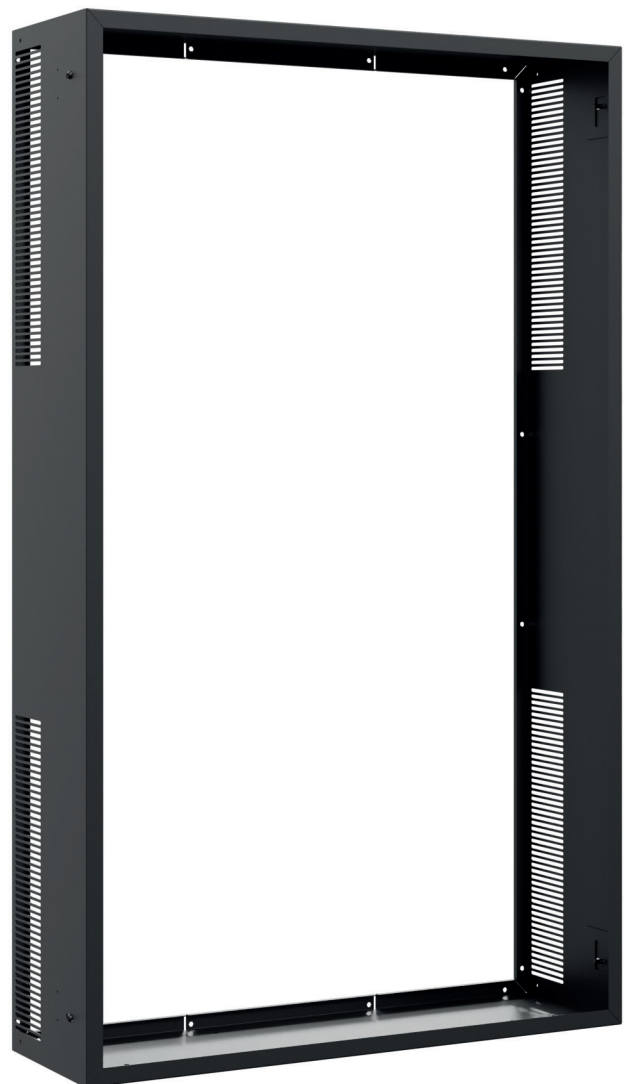

Cover-Set WH OH75

optionales Zubehör, umlaufende Abdeckung

Art.-Nr.: 5871

Das Cover-Set WH OH75 ist als optionales Zubehör mit den Wandhalterung WH OH75 (Art.-Nr.: 5866) und den Outdoormonitoren der Samsung OH75-Reihen kombinierbar.

Die umlaufend zu montierende Abdeckung schützt vor unerwünschtem Zugriff und bietet einen ästhetischen, umlaufenden Wandabschluß.

Displayoptimierte Belüftungsöffnungen sorgen für ausreichende Belüftung und verhindern einen Wärmestau.

Das Cover-Set kann wahlweise in Landscape- oder Portrait-Ausrichtung verwendet werden.

Dank einer hochwetterfesten und zudem korrosionsbeständigen Kunststoffpulverbeschichtung in schwarz (RAL 9005) ist das Cover-Set für einen Umgebungstemperaturbereich von -30° C bis +50° C geeignet.

Verwendbar in Kombination mit
WH OH75 | Art.-Nr.: 5866

Cover für einen sauberen Wandabschluss

Landscape- oder Portrait-Ausrichtung möglich

CERTIFIED BY

SAMSUNG

Cover-Set WH OH75

optionales Zubehör, umlaufende Abdeckung