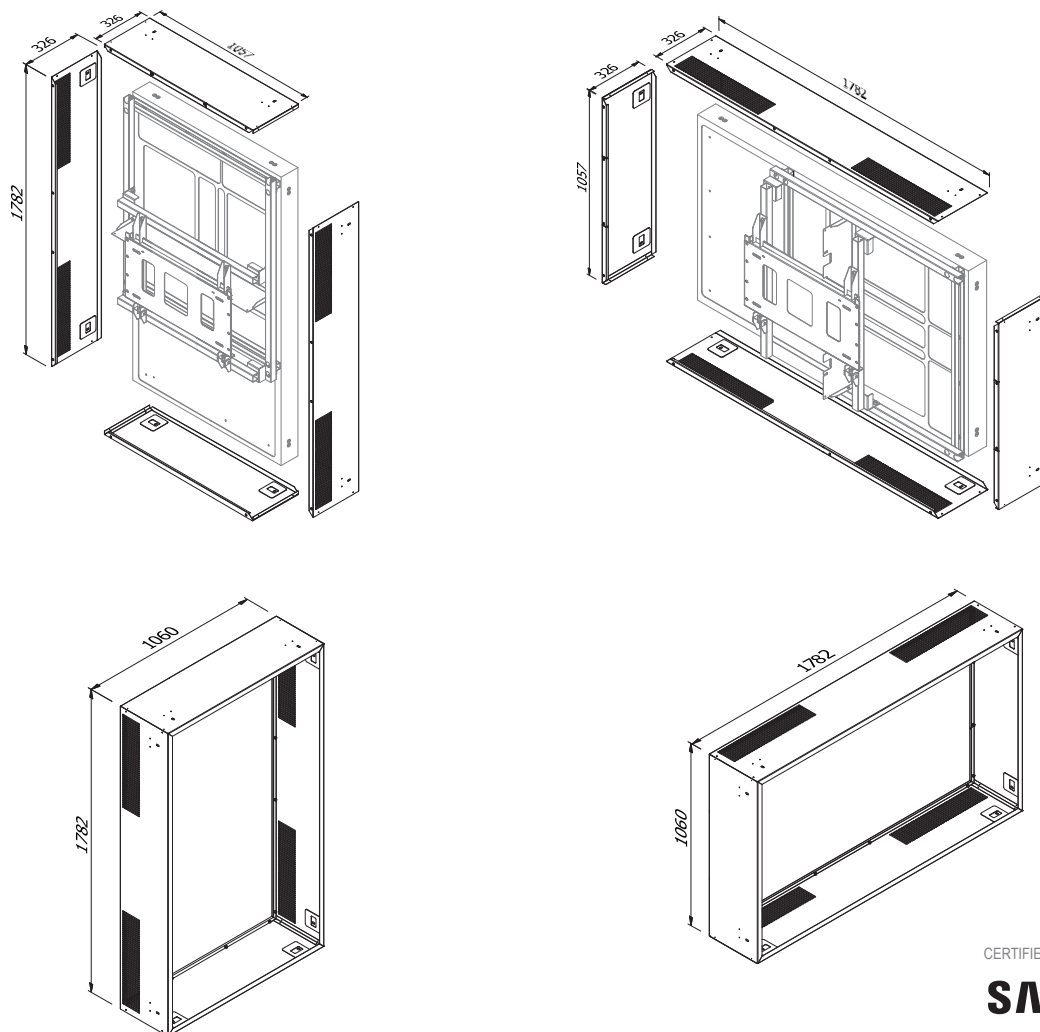

Die umlaufend zu montierende Abdeckung schützt vor unerwünschtem Zugriff und bietet einen ästhetischen, umlaufenden Wandabschluß.

Displayoptimierte Belüftungsöffnungen sorgen für ausreichende Belüftung und verhindern einen Wärmestau.

Das Cover-Set kann wahlweise in Landscape- oder Portrait-Ausrichtung verwendet werden.

Dank einer hochwetterfesten und zudem korrosionsbeständigen Kunststoffpulverbeschichtung in schwarz (RAL 9005) ist das Cover-Set für einen Umgebungstemperaturbereich von -30° C bis +50° C geeignet.

Verwendbar in Kombination mit
WH OH75 | Art.-Nr.: 5866

Cover für einen sauberen Wandabschluss

Landscape- oder Portrait-Ausrichtung möglich

CERTIFIED BY

SAMSUNG

Cover-Set WH OH75

optionales Zubehör, umlaufende Abdeckung

Art.-Nr.: 5871

- Umlaufende Abdeckung
- verwendbar mit WH OH75 | Art.-Nr.: 5866 und den Outdoormonitoren der Samsung OH75-Reihen
- wahlweise in Portrait- oder Landscape-Ausrichtung montierbar
- Umgebungstemperaturbereich von -30° C bis +50° C (Display)
- zuverlässiger Schutz vor unerwünschtem Zugriff
- displayoptimierte Belüftungsöffnungen
- korrosionsbeständige Kunststoffpulverbeschichtung, hochwetterfest
- Farbe: schwarz (RAL 9005)