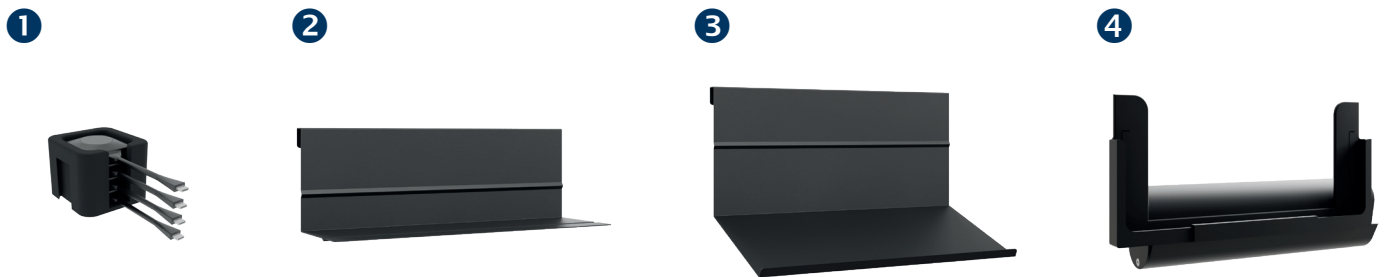

### Medienstele, Boden-Wand Montage

Art.-Nr.: 2767

- Medienstele zur Boden-Wand Montage
- 75 - 98“ | 191 - 249 cm
- Landscape-Ausrichtung
- VESA, min. 200 x 200 - max. 900 x 800 mm (auf Wunsch erweiterbar auf VESA 1500 x 800 mm)
- Frontcover seitlich aufschiebbar inkl. Soft-Close Dämpfern
- Platzsparende Boden-Wand Montage
- Stellfüße für Niveaueausgleich
- Belüftungseinsätze im Korpus
- AV-Zubehör findet, vor Fremdzugriff geschützt, im Inneren des Möbelkorpus seinen Platz
- Einfache Montage dank 2-teiliger, herausnehmbarer AV-Montageplatten
- Versenkbares Sicherheitschloss an der Korpusseite
- 100 kg maximale Traglast
- Farbe: weiß

Versenkbares Sicherheitschloss

2-teilige AV-Montageplatte

AV-Zubehör findet im Inneren problemlos Platz

### Optionales Zubehör für CON-Line und CON-Line Big

Art.-Nr.:	Artikelbezeichnung	Funktion & Eignung	Abbildung	Farbe
2935	CON-Line <sup>®</sup> Dangle Tray	Dongle-Ablage, geeignet für alle Ausführungen der CON-Line <sup>®</sup> - und CON-Line <sup>®</sup> Big Medienstelen	1	schwarz
2932	CON-Line <sup>®</sup> AV Shelf	AV-Ablage, geeignet für alle Ausführungen der CON-Line <sup>®</sup> - und CON-Line <sup>®</sup> Big Medienstelen	2	
2933	CON-Line <sup>®</sup> Lapholder	Laptop-Halter, geeignet für alle Ausführungen der CON-Line <sup>®</sup> - und CON-Line <sup>®</sup> Big Medienstelen	3	
2882	CON-Line <sup>®</sup> Tableholder	Tablet-Halter, universal, geeignet für alle Ausführungen der CON-Line <sup>®</sup> - und CON-Line <sup>®</sup> Big Medienstelen	4	