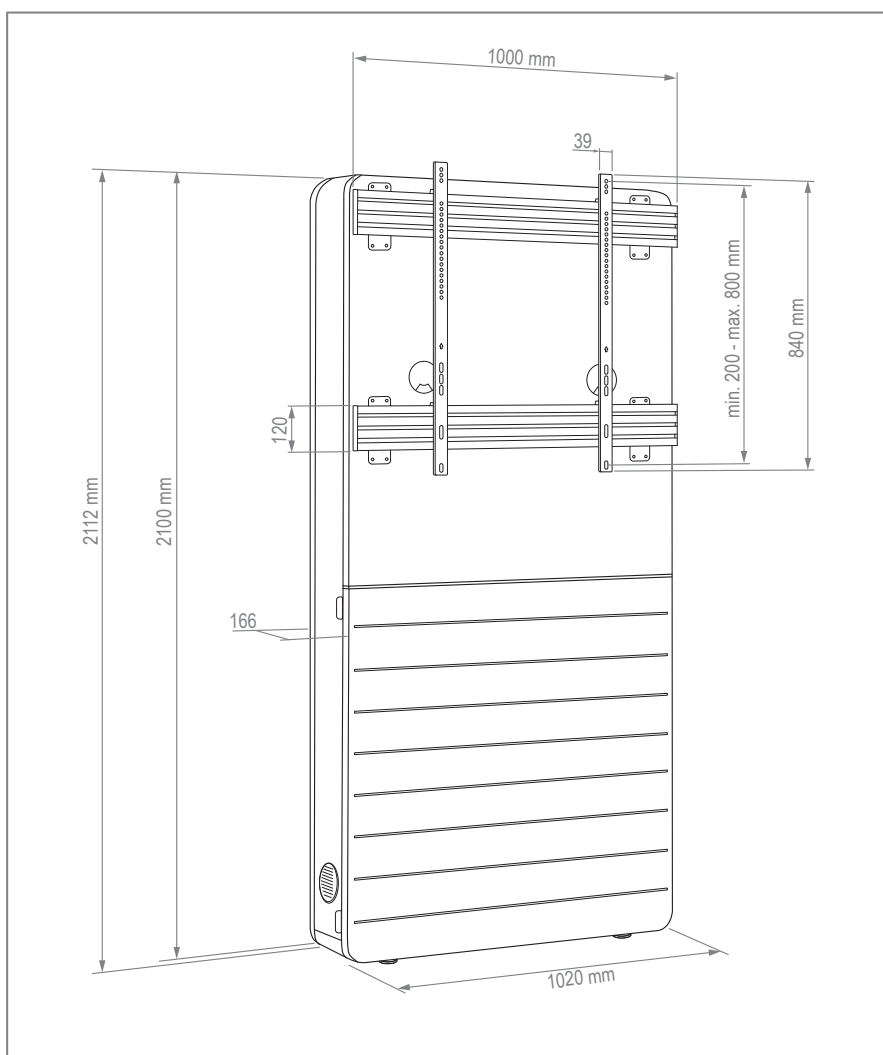

## CON-Line<sup>®</sup> Big W 75 - 98“ Medienstele, Boden-Wand Montage

**Art.-Nr.: 2767**

Die CON-Line<sup>®</sup> Big W 75 - 98“ ist eine Medienstele zur Boden-Wand Montage. Durch ihre kompakte Bauweise ist sie nahezu überall platzierbar.

## CON-Line<sup>®</sup> Big W 75 - 98“

### Medienstele, Boden-Wand Montage

Art.-Nr.: 2767

- Medienstele zur Boden-Wand Montage
- 75 - 98“ | 191 - 249 cm
- Landscape-Ausrichtung
- VESA, min. 200 x 200 - max. 900 x 800 mm (auf Wunsch erweiterbar auf VESA 1500 x 800 mm)
- Frontcover seitlich aufschiebbar inkl. Soft-Close Dämpfern
- Platzsparende Boden-Wand Montage
- Stellfüße für Niveaueausgleich
- Belüftungseinsätze im Korpus
- AV-Zubehör findet, vor Fremdzugriff geschützt, im Inneren des Möbelkorpus seinen Platz
- Einfache Montage dank 2-teiliger, herausnehmbarer AV-Montageplatten
- Versenkbares Sicherheitschloss an der Korpusseite
- 100 kg maximale Traglast
- Farbe: weiß

Versenkbares Sicherheitschloss

2-teilige AV-Montageplatte

AV-Zubehör findet im Inneren problemlos Platz