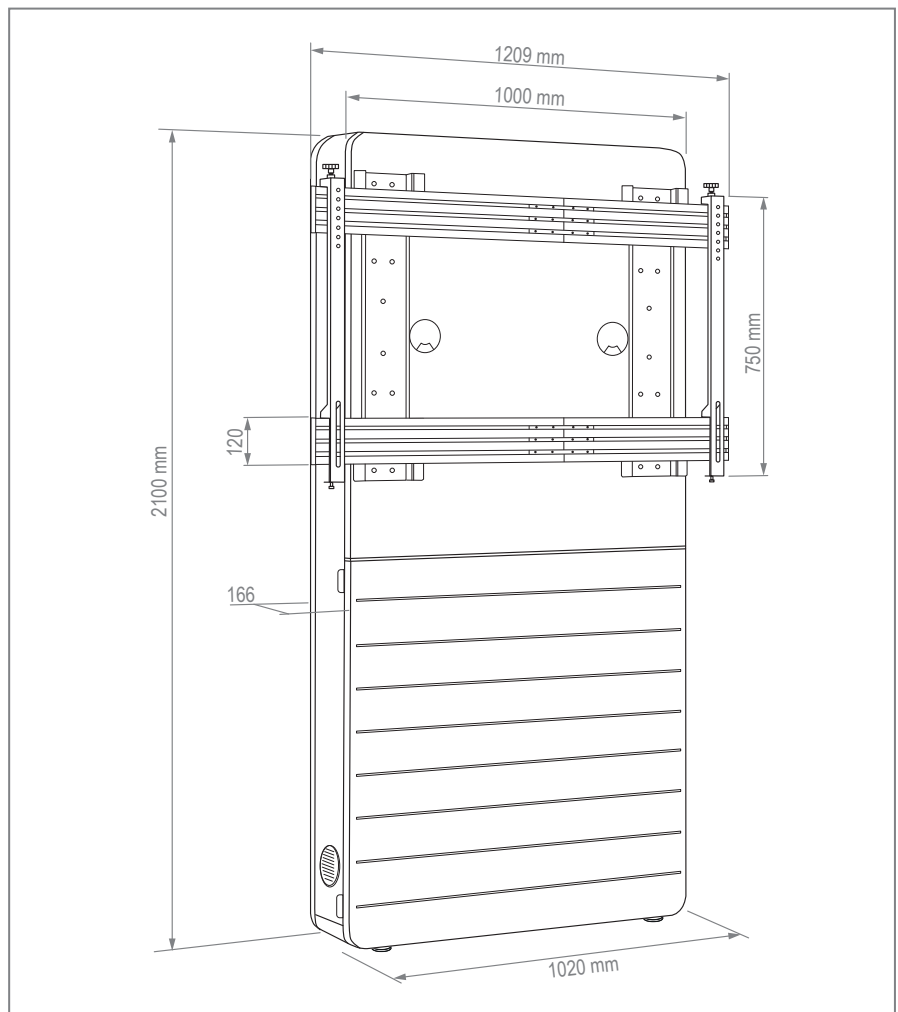

## **CON-Line<sup>®</sup> Big W Cisco Webex Board Pro 55“** **Art.-Nr.: 2777** **Medienstele, Boden-Wand Montage, displayspezifisch**

Die CON-Line<sup>®</sup> Big FS Cisco Webex Board Pro 55“ ist eine Medienstele zur Boden-Wand Montage.

Das Lochbild wurde displayspezifisch für die Collaboration-Geräte von Cisco entworfen und optimiert. Sicherungsschrauben an der Bildschirmaufnahme sichern den Bildschirm gegen Aushängen und Herunterfallen. Die Montage erfolgt in Landscape-Ausrichtung.

## CON-Line<sup>®</sup> Big W Cisco Webex Board Pro 55“ Medienstele, Boden-Wand Montage, displayspezifisch

Art.-Nr.: 2777

- Medienstele zur Boden-Wand Montage
- Displayspezifisch optimiert für Collaboration-Gerät Cisco Webex Board Pro 55“
- Sicherungsschrauben - sichern den Bildschirm gegen aushängen und herunterfallen
- Landscape-Ausrichtung
- Frontcover seitlich aufschiebbar inkl. Soft-Close Dämpfern
- AV-Zubehör findet, vor Fremdzugriff geschützt, im Inneren des Möbelkorpus seinen Platz
- Einfache Montage dank 2-teiliger, herausnehmbarer AV-Montageplatten
- Belüftungseinsätze im Korpus
- Versenkbares Sicherheitschloss an der Korpusseite
- Platzsparende Boden-Wand Montage
- Stellfüße für Niveaueausgleich
- Farbe:  
Korpus: weiß | Bodenplatte: schwarz

Versenkbares Sicherheitschloss

2-teilige AV-Montageplatte

AV-Zubehör findet im Inneren problemlos Platz