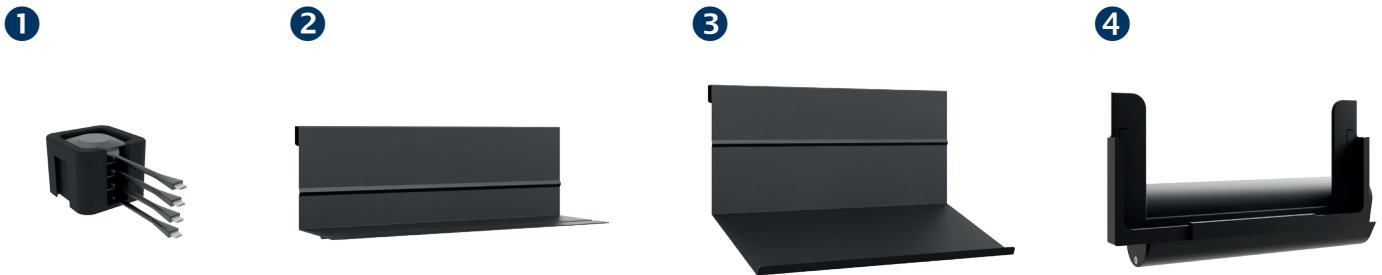

Hinter der seitlich aufschiebbarer Frontplatte mit Soft-Close Dämpfern findet AV-Zubehör geschützt seinen Platz. Durch die 2-teilige, herausnehmbare AV-Montageplatten ist die Installation schnell und einfach durchführbar.

## CON-Line<sup>®</sup> Big W Cisco Webex Board Pro 55“ Medienstele, Boden-Wand Montage, displayspezifisch

Art.-Nr.: 2777

- Medienstele zur Boden-Wand Montage
- Displayspezifisch optimiert für Collaboration-Gerät Cisco Webex Board Pro 55“
- Sicherungsschrauben - sichern den Bildschirm gegen aushängen und herunterfallen
- Landscape-Ausrichtung
- Frontcover seitlich aufschiebbar inkl. Soft-Close Dämpfern
- AV-Zubehör findet, vor Fremdzugriff geschützt, im Inneren des Möbelkorpus seinen Platz
- Einfache Montage dank 2-teiliger, herausnehmbarer AV-Montageplatten
- Belüftungseinsätze im Korpus
- Versenkbares Sicherheitschloss an der Korpusseite
- Platzsparende Boden-Wand Montage
- Stellfüße für Niveaueausgleich
- Farbe:  
Korpus: weiß | Bodenplatte: schwarz

Versenkbares Sicherheitschloss

2-teilige AV-Montageplatte

AV-Zubehör findet im Inneren problemlos Platz

## Optionales Zubehör für CON-Line und CON-Line Big

Art.-Nr.:	Artikelbezeichnung	Funktion & Eignung	Abbildung	Farbe
2935	CON-Line® Dangle Tray	Dongle-Ablage, geeignet für alle Ausführungen der CON-Line®- und CON-Line® Big Medienstelen	1	schwarz
2932	CON-Line® AV Shelf	AV-Ablage, geeignet für alle Ausführungen der CON-Line®- und CON-Line® Big Medienstelen	2	
2933	CON-Line® Lapholder	Laptop-Halter, geeignet für alle Ausführungen der CON-Line®- und CON-Line® Big Medienstelen	3	
2882	CON-Line® Tableholder	Tablet-Halter, universal, geeignet für alle Ausführungen der CON-Line®- und CON-Line® Big Medienstelen	4	