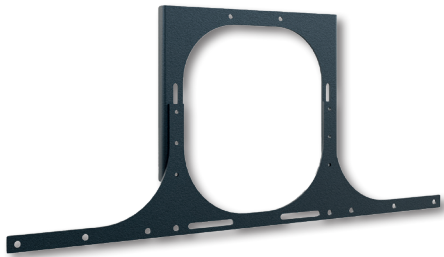

Art.-Nr.: 2931