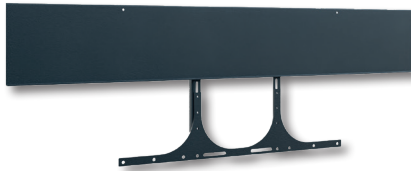

## Optionales Zubehör für CON-Line und CON-Line Big

Art.-Nr.: 2286

Art.-Nr.: 2918

Art.-Nr.: 2931

Art.-Nr.: 2278

Art.-Nr.: 2919

Art.-Nr.: 2282

Art.-Nr.:	Artikelbezeichnung	Empfohlene Bildschirmgröße	VESA	Funktion & Eignung	Abbildung	Farbe
2286	Poly Display Adapter 55 - 75"	55 - 75"   140 - 191 cm	max. 800 mm	Adaption für Poly Studio, Poly Studio X50 und Poly Studio X70	1	schwarz
2287	Poly Display Adapter 75 - 86"	75 - 86"   191 - 218 cm		-		
2918	Poly P15, E70, X30 Display Adapter 55 - 75"	55 - 75"   140 - 191 cm		Adaption für Poly Studio P15, Poly Studio E70 und Poly Studio X30	2	
2931	Logitech Rally Bar & Rally Bar Mini Adapter 55 - 86"	55 - 86"   140 - 218 cm		Adaption für Logitech Rally Bar und Logitech Rally Bar Mini	3	
2937	Logitech Rally Bar Huddle Adapter 55 - 75"	55 - 75"   140 - 191 cm		Adaption für Logitech Rally Bar Huddle	-	
2278	Meetup Display Adapter 55 - 75"	55 - 75"   140 - 191 cm		Adaption für Logitech Meetup	4	
2279	Meetup Display Adapter 75 - 86"	75 - 86"   191 - 218 cm		-		
2919	Nureva HDL 300 Adapter 55 - 75"	55 - 75"   140 - 191 cm		Adaption für Nureva HDL 300	5	
2920	Nureva HDL 300 Adapter 75 - 86"	75 - 86"   191 - 218 cm		-		
1925	Cisco Room-Kit Adapter 55 - 75"	55 - 75"   140 - 191 cm		-		
2900	Cisco Room-Kit Adapter 75 - 86"	75 - 86"   191 - 218 cm		Adaption für Cisco Webex Room Kit Mini, Cisco Webex Room Kit, Cisco Webex Room Kit Plus und Cisco Room Kit EQ	-	
2282	Cisco Room-Kit Adapter Dual	55", 65", 75"   140 cm, 165 cm, 191 cm		6		