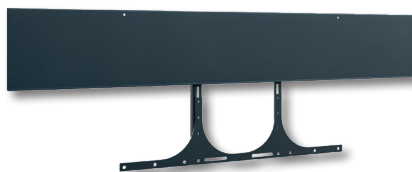

CON-Line[®] Big W Cisco Webex Board Pro 75“ **Art.-Nr.: 2781** **Medienstele, Boden-Wand Montage, displayspezifisch**

Die CON-Line[®] Big FS Cisco Webex Board Pro 75“ ist eine Medienstele zur Boden-Wand Montage.

CON-Line[®] Big W Cisco Webex Board Pro 75“ Medienstele, Boden-Wand Montage, displayspezifisch

Art.-Nr.: 2781

- Medienstele zur Boden-Wand Montage
- Displayspezifisch optimiert für Collaboration-Gerät Cisco Webex Board Pro 75“
- Sicherungsschrauben - sichern den Bildschirm gegen aushängen und herunterfallen
- Landscape-Ausrichtung
- Frontcover seitlich aufschiebbar inkl. Soft-Close Dämpfern
- AV-Zubehör findet, vor Fremdzugriff geschützt, im Inneren des Möbelkorpus seinen Platz
- Einfache Montage dank 2-teiliger, herausnehmbarer AV-Montageplatten
- Belüftungseinsätze im Korpus
- Versenkbares Sicherheitsschloss an der Korpusseite
- Platzsparende Boden-Wand Montage
- Stellfüße für Niveaueausgleich
- Farbe:
Korpus: weiß | Bodenplatte: schwarz

Versenkbares Sicherheitsschloss

2-teilige AV-Montageplatte

AV-Zubehör findet im Inneren problemlos Platz

Zubehör CON-Line[®]

Optionales Zubehör für CON-Line und CON-Line Big

Art.-Nr.:	Artikelbezeichnung	Funktion & Eignung	Abbildung	Farbe
2935	CON-Line [®] Dongle Tray	Dongle-Ablage, geeignet für alle Ausführungen der CON-Line [®] - und CON-Line [®] Big Medienstelen	1	schwarz
2932	CON-Line [®] AV Shelf	AV-Ablage, geeignet für alle Ausführungen der CON-Line [®] - und CON-Line [®] Big Medienstelen	2	
2933	CON-Line [®] Lapholder	Laptop-Halter, geeignet für alle Ausführungen der CON-Line [®] - und CON-Line [®] Big Medienstelen	3	
2882	CON-Line [®] Tableholder	Tablet-Halter, universal, geeignet für alle Ausführungen der CON-Line [®] - und CON-Line [®] Big Medienstelen	4	

Zubehör CON-Line®

Optionales Zubehör für CON-Line und CON-Line Big

Art.-Nr.: 2286

Art.-Nr.: 2918

Art.-Nr.: 2931

Art.-Nr.: 2278

Art.-Nr.: 2919

Art.-Nr.: 2282