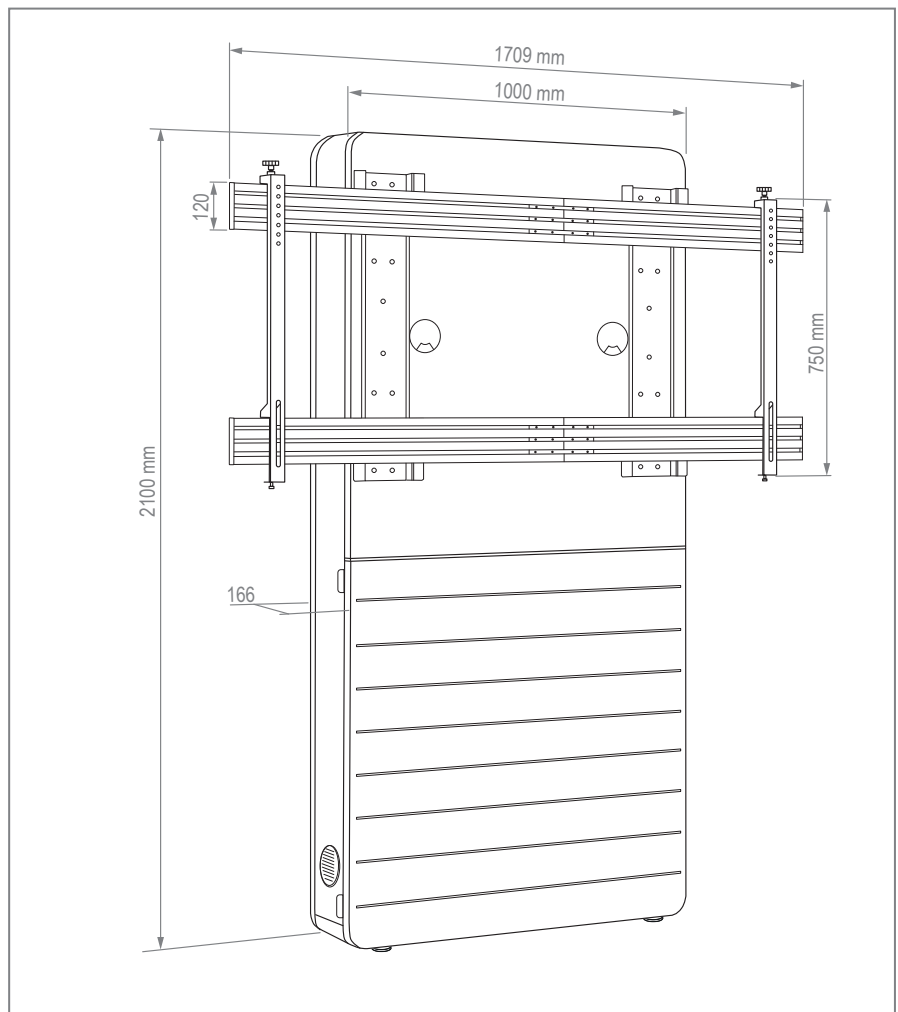

CON-Line[®] Big W Cisco Webex Board Pro 75“ **Art.-Nr.: 2781** **Medienstele, Boden-Wand Montage, displayspezifisch**

Die CON-Line[®] Big FS Cisco Webex Board Pro 75“ ist eine Medienstele zur Boden-Wand Montage.

Das Lochbild wurde displayspezifisch für die Collaboration-Geräte von Cisco entworfen und optimiert. Sicherungsschrauben an der Bildschirmaufnahme sichern den Bildschirm gegen Aushängen und Herunterfallen. Die Montage erfolgt in Landscape-Ausrichtung.

CON-Line[®] Big W Cisco Webex Board Pro 75“ Medienstele, Boden-Wand Montage, displayspezifisch

Art.-Nr.: 2781

- Medienstele zur Boden-Wand Montage
- Displayspezifisch optimiert für Collaboration-Gerät Cisco Webex Board Pro 75“
- Sicherungsschrauben - sichern den Bildschirm gegen aushängen und herunterfallen
- Landscape-Ausrichtung
- Frontcover seitlich aufschiebbar inkl. Soft-Close Dämpfern
- AV-Zubehör findet, vor Fremdzugriff geschützt, im Inneren des Möbelkorpus seinen Platz
- Einfache Montage dank 2-teiliger, herausnehmbarer AV-Montageplatten
- Belüftungseinsätze im Korpus
- Versenkbares Sicherheitsschloss an der Korpusseite
- Platzsparende Boden-Wand Montage
- Stellfüße für Niveaueausgleich
- Farbe:
Korpus: weiß | Bodenplatte: schwarz

Versenkbares Sicherheitsschloss

2-teilige AV-Montageplatte

AV-Zubehör findet im Inneren problemlos Platz

Zubehör CON-Line[®]

Optionales Zubehör für CON-Line und CON-Line Big

Art.-Nr.:	Artikelbezeichnung	Funktion & Eignung	Abbildung	Farbe
2935	CON-Line [®] Dongle Tray	Dongle-Ablage, geeignet für alle Ausführungen der CON-Line [®] - und CON-Line [®] Big Medienstelen	1	schwarz
2932	CON-Line [®] AV Shelf	AV-Ablage, geeignet für alle Ausführungen der CON-Line [®] - und CON-Line [®] Big Medienstelen	2	
2933	CON-Line [®] Lapholder	Laptop-Halter, geeignet für alle Ausführungen der CON-Line [®] - und CON-Line [®] Big Medienstelen	3	
2882	CON-Line [®] Tableholder	Tablet-Halter, universal, geeignet für alle Ausführungen der CON-Line [®] - und CON-Line [®] Big Medienstelen	4	