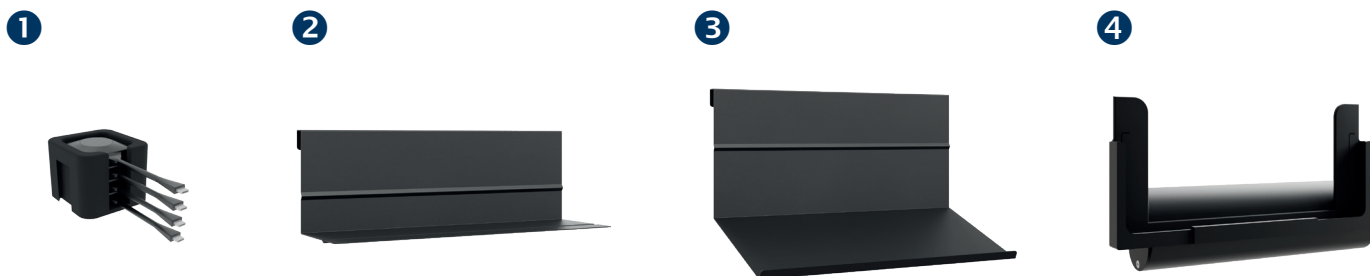

Hinter der seitlich aufschiebbarer Frontplatte mit Soft-Close Dämpfern findet AV-Zubehör geschützt seinen Platz. Durch die 2-teilige, herausnehmbare AV-Montageplatten ist die Installation schnell und einfach durchführbar.

CON-Line[®] Big W Cisco Webex Board Pro 75“ Medienstele, Boden-Wand Montage, displayspezifisch

Art.-Nr.: 2781

- Medienstele zur Boden-Wand Montage
- Displayspezifisch optimiert für Collaboration-Gerät Cisco Webex Board Pro 75“
- Sicherungsschrauben - sichern den Bildschirm gegen aushängen und herunterfallen
- Landscape-Ausrichtung
- Frontcover seitlich aufschiebbar inkl. Soft-Close Dämpfern
- AV-Zubehör findet, vor Fremdzugriff geschützt, im Inneren des Möbelkorpus seinen Platz
- Einfache Montage dank 2-teiliger, herausnehmbarer AV-Montageplatten
- Belüftungseinsätze im Korpus
- Versenkbares Sicherheitsschloss an der Korpusseite
- Platzsparende Boden-Wand Montage
- Stellfüße für Niveaueausgleich
- Farbe:
Korpus: weiß | Bodenplatte: schwarz

Versenkbares Sicherheitsschloss

2-teilige AV-Montageplatte

AV-Zubehör findet im Inneren problemlos Platz

Zubehör CON-Line[®]

Optionales Zubehör für CON-Line und CON-Line Big

Art.-Nr.:	Artikelbezeichnung	Funktion & Eignung	Abbildung	Farbe
2935	CON-Line [®] Dongle Tray	Dongle-Ablage, geeignet für alle Ausführungen der CON-Line [®] - und CON-Line [®] Big Medienstelen	1	schwarz
2932	CON-Line [®] AV Shelf	AV-Ablage, geeignet für alle Ausführungen der CON-Line [®] - und CON-Line [®] Big Medienstelen	2	
2933	CON-Line [®] Lapholder	Laptop-Halter, geeignet für alle Ausführungen der CON-Line [®] - und CON-Line [®] Big Medienstelen	3	
2882	CON-Line [®] Tableholder	Tablet-Halter, universal, geeignet für alle Ausführungen der CON-Line [®] - und CON-Line [®] Big Medienstelen	4	